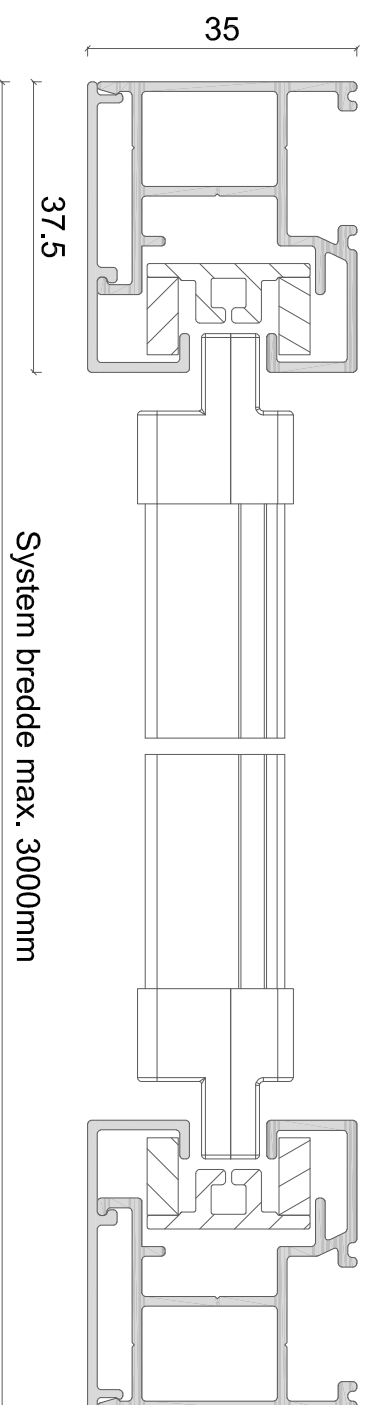

Sidestyk

EMNE: ZIP screen 95mm rund kassette

DATO: 16/11-2018

TEGN. NR.: 41.101

Alux A/S - Holmbladsvej 4-6 - 8600 Silkeborg
Tlf. +45 70 26 21 40 - www.alux.dk

ALUX
Sun & Safe Systems

Denne ALUX tegning er beskyttet af Lov om ophavsret og må ikke videregives til tredjemand uden forudgående aftale.