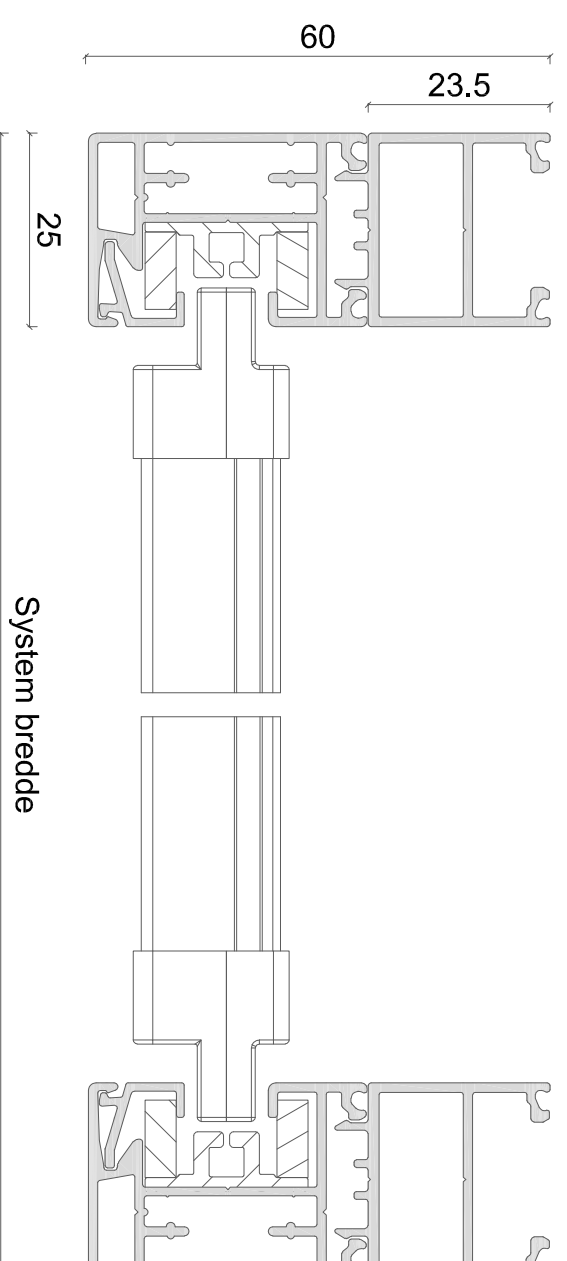

Sidestyr

EMNE: ZIP screen standard sidestyr

DATO: 16/11-2018

TEGN. NR.: 41.301

Alux A/S - Holmbladsvej 4-6 - 8600 Silkeborg

Tlf. +45 70 26 21 40 - www.alux.dk

Denne ALUX tegning er beskyttet af Lov om ophavsret og må ikke videregives til tredjemand uden forudgående aftale.

Sidestyр 25mm
standard

Tillægsprofil 2148

Tillægsprofil 2210

System bredde

System bredde

EMNE: ZIP screen 25mm sidestyр

DATO: 09/06-2020

TEGN. NR.: 41.302