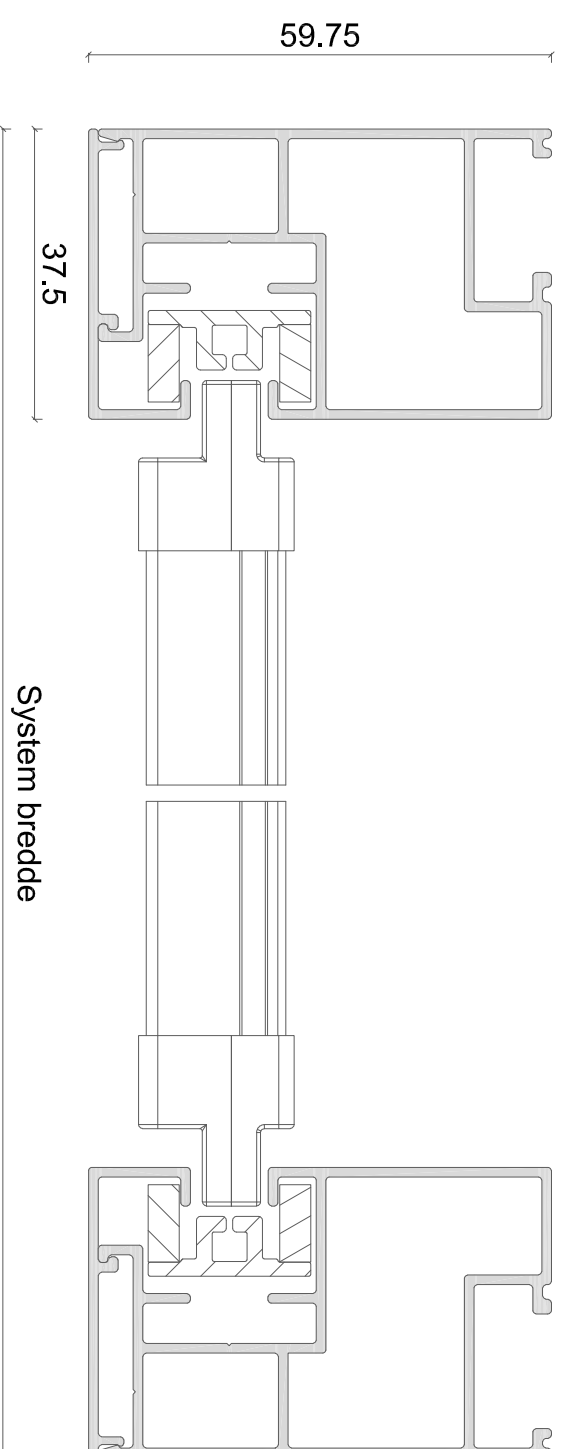

Sidestyr

EMNE: ZIP screen sidestyr 2100

DATO: 11/01-2021

TEGN. NR.: 41.305

Alux A/S - Holmbladsvej 4-6 - 8600 Silkeborg
Tlf. +45 70 26 21 40 - www.alux.dk