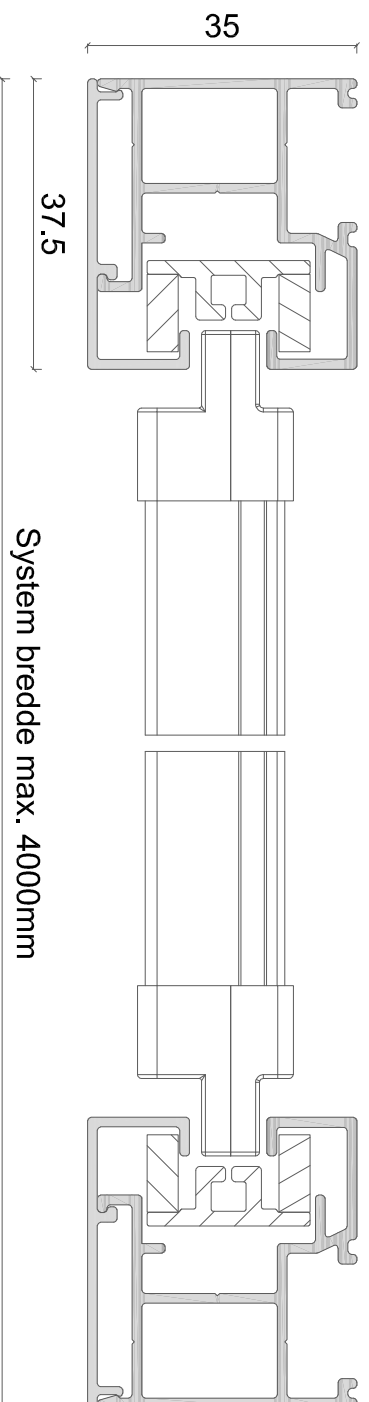

Sidestyk

EMNE: ZIP screen 105mm rund kassette

DATO: 16/11-2018

TEGN. NR.: 41.102

Alux A/S - Holmbladsvej 4-6 - 8600 Silkeborg
Tlf. +45 70 26 21 40 - www.alux.dk

ALUX
Sun & Safe Systems

Denne ALUX tegning er beskyttet af Lov om ophavsret og må ikke videregives til tredjemand uden forudgående aftale.