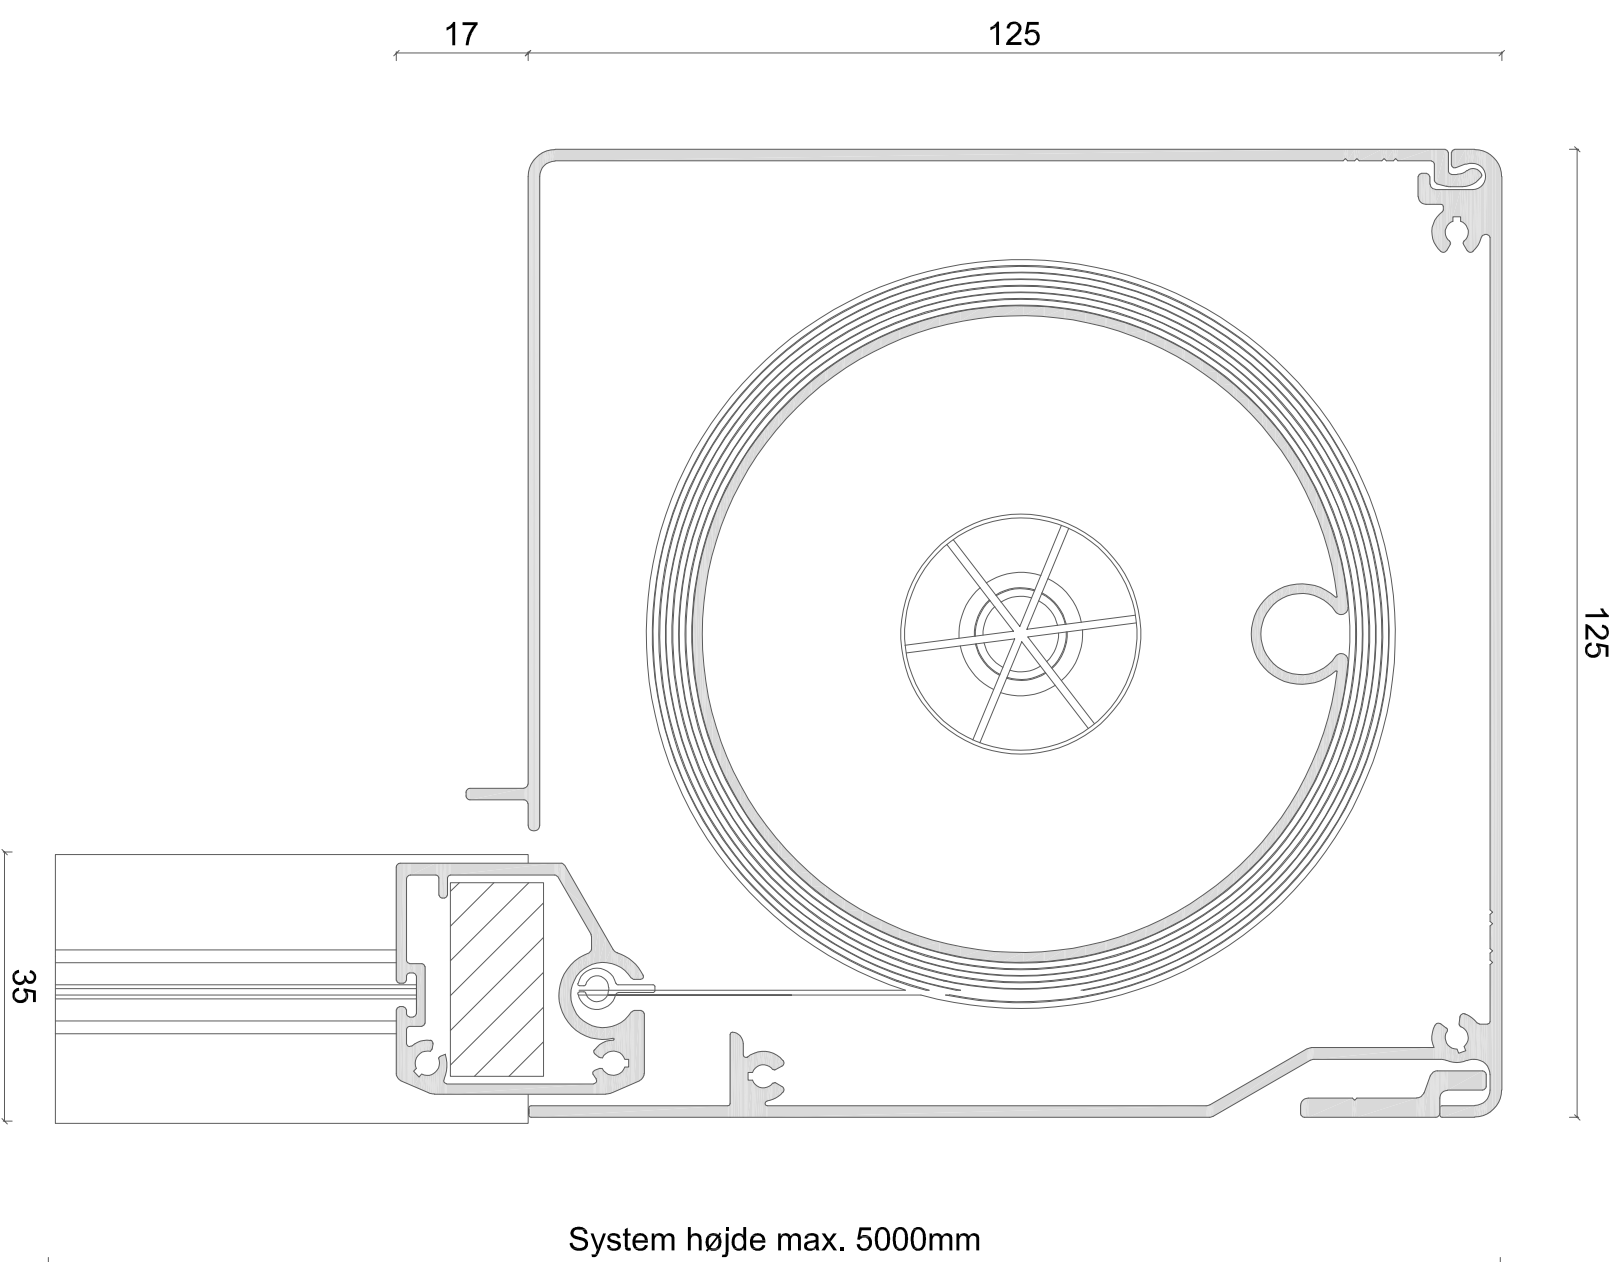

Sidestyk

EMNE: ZIP screen 105mm firkant kassette

DATO: 16/11-2018

TEGN. NR.: 41.003

Alux A/S - Holmbladsvej 4-6 - 8600 Silkeborg
Tlf. +45 70 26 21 40 - www.alux.dk

Denne ALUX tegning er beskyttet af Lov om ophavsret og må ikke videregives til tredjemand uden forudgående aftale.