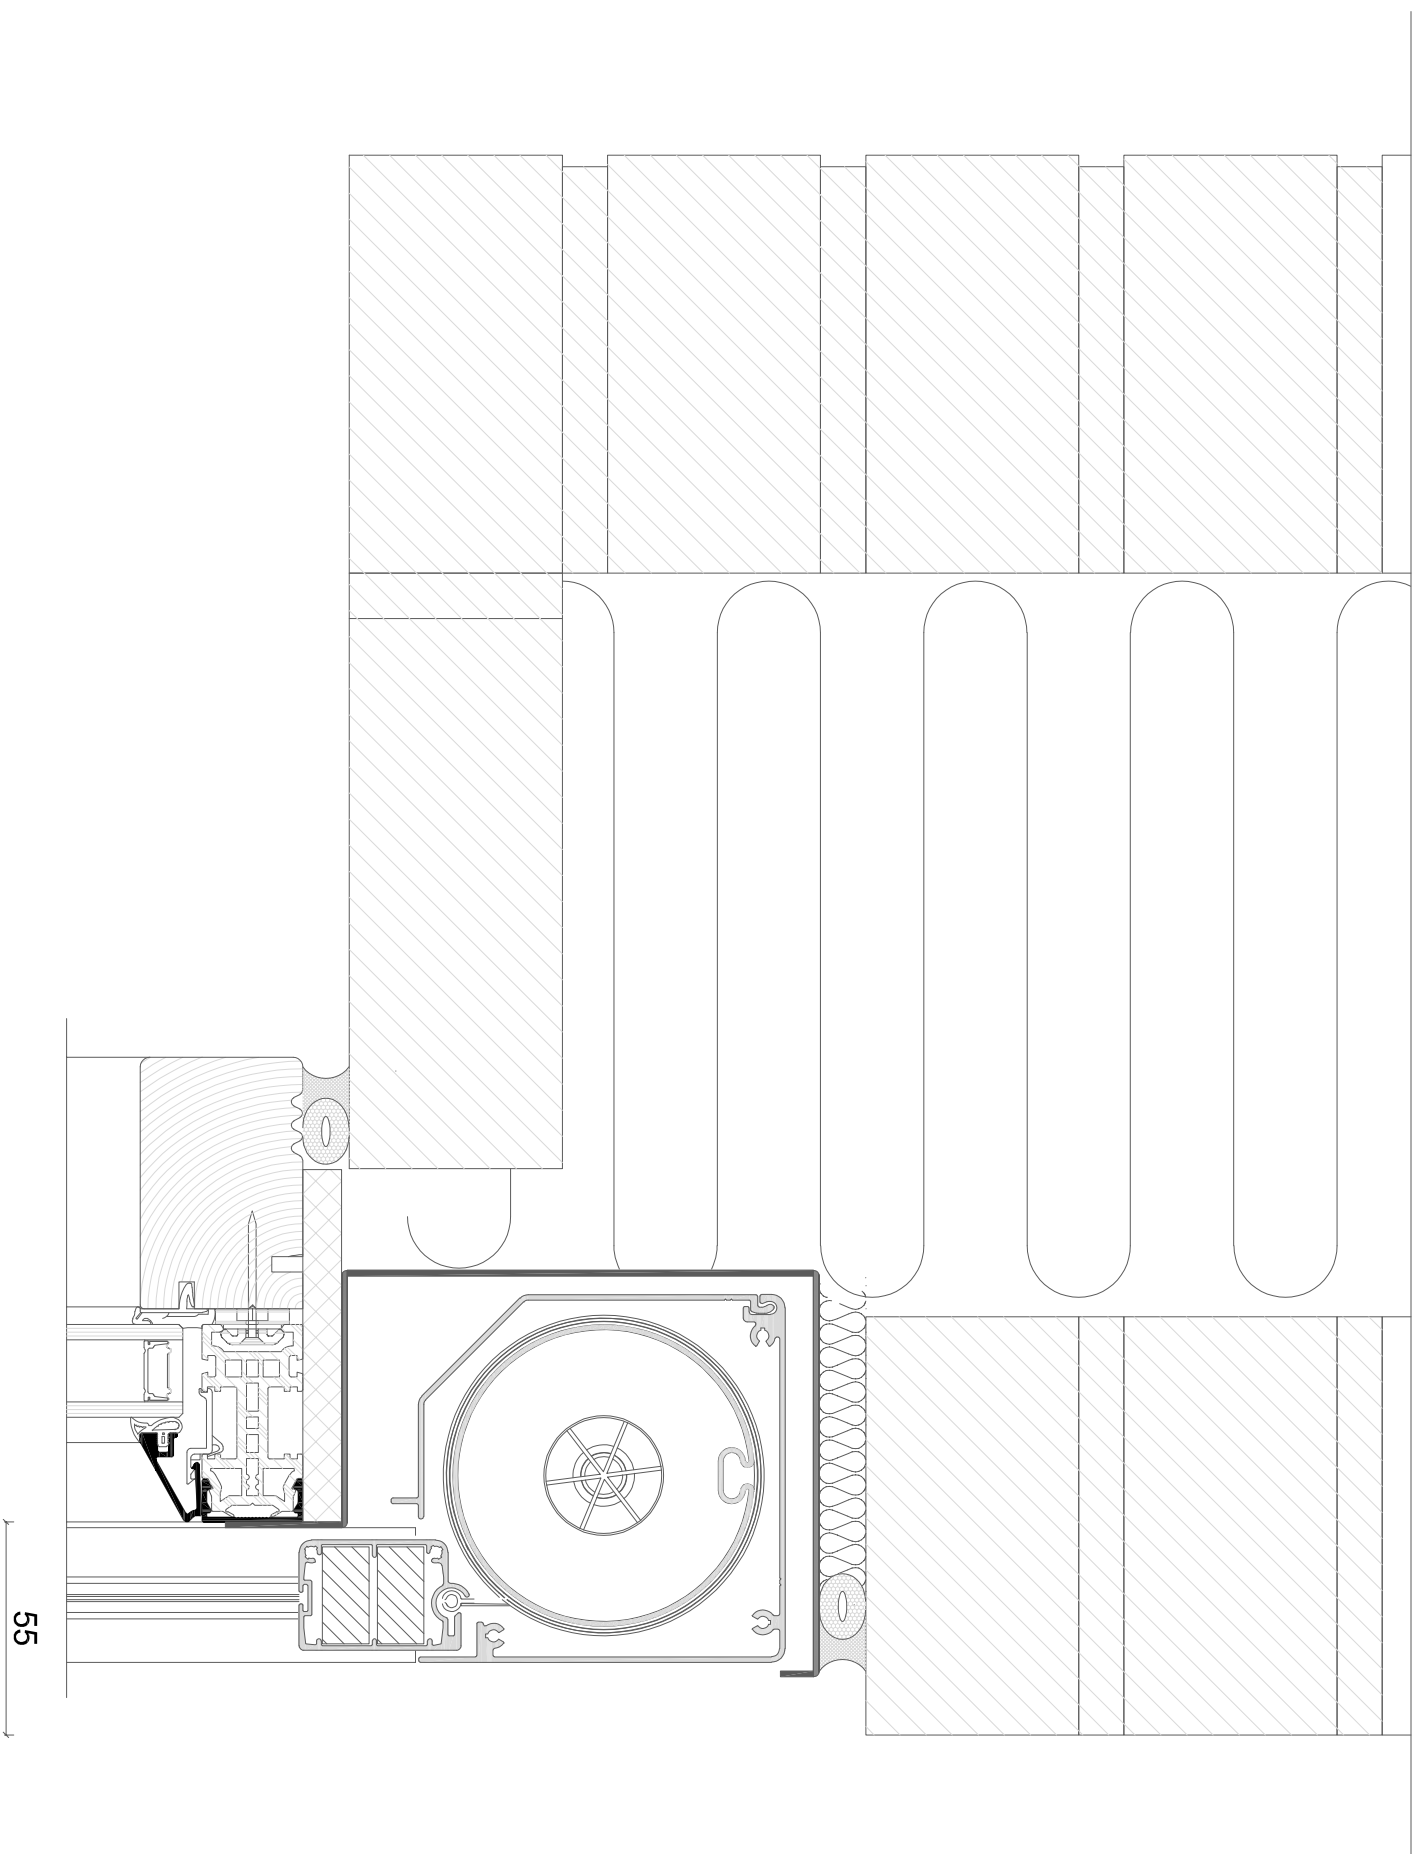

1:2

EMNE: ZIP screen 95mm kassette indbygget

DATO: 04/01-2019

TEGN. NR.: 41.601

Alux A/S - Holmbladsvej 4-6 - 8600 Silkeborg

Tlf. +45 70 26 21 40 - www.alux.dk

Denne ALUX tegning er beskyttet af Lov om ophavsret og må ikke videregives til tredjemand uden forudgående aftale.