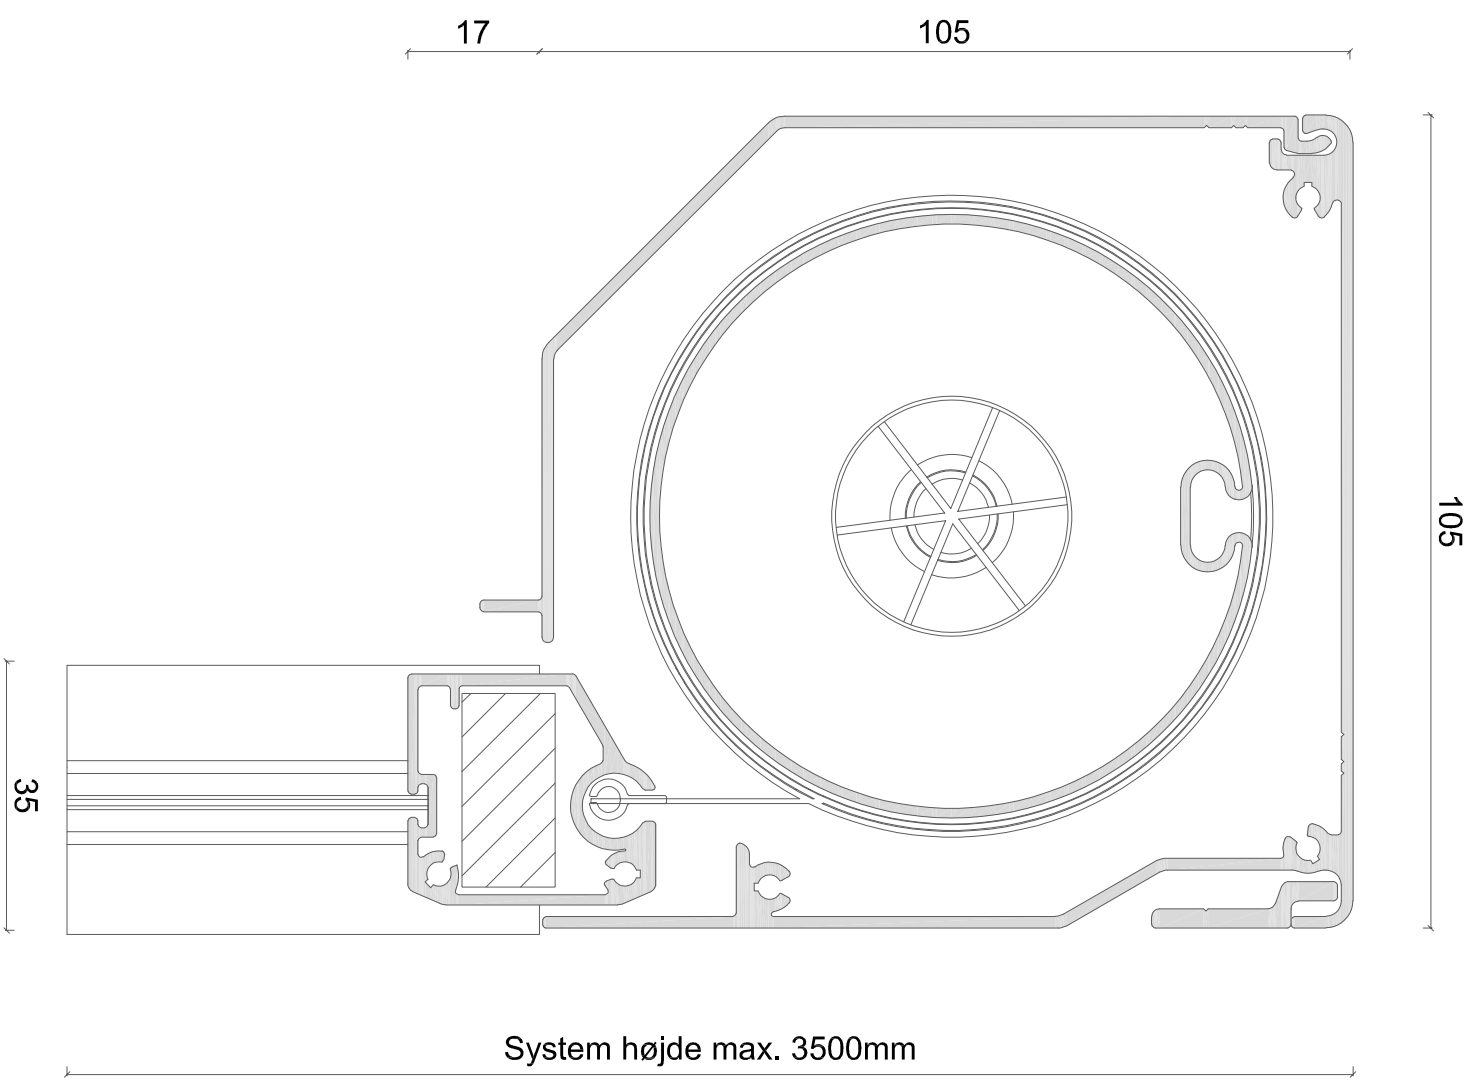

Sidestyrt

EMNE: ZIP screen 95mm kassette 45 grd.

DATO: 16/11-2018

TEGN. NR.: 41.202

Alux A/S - Holmbladsvej 4-6 - 8600 Silkeborg
Tlf. +45 70 26 21 40 - www.alux.dk

Sidestyrt

EMNE: ZIP screen 105mm kassette 45 grd.