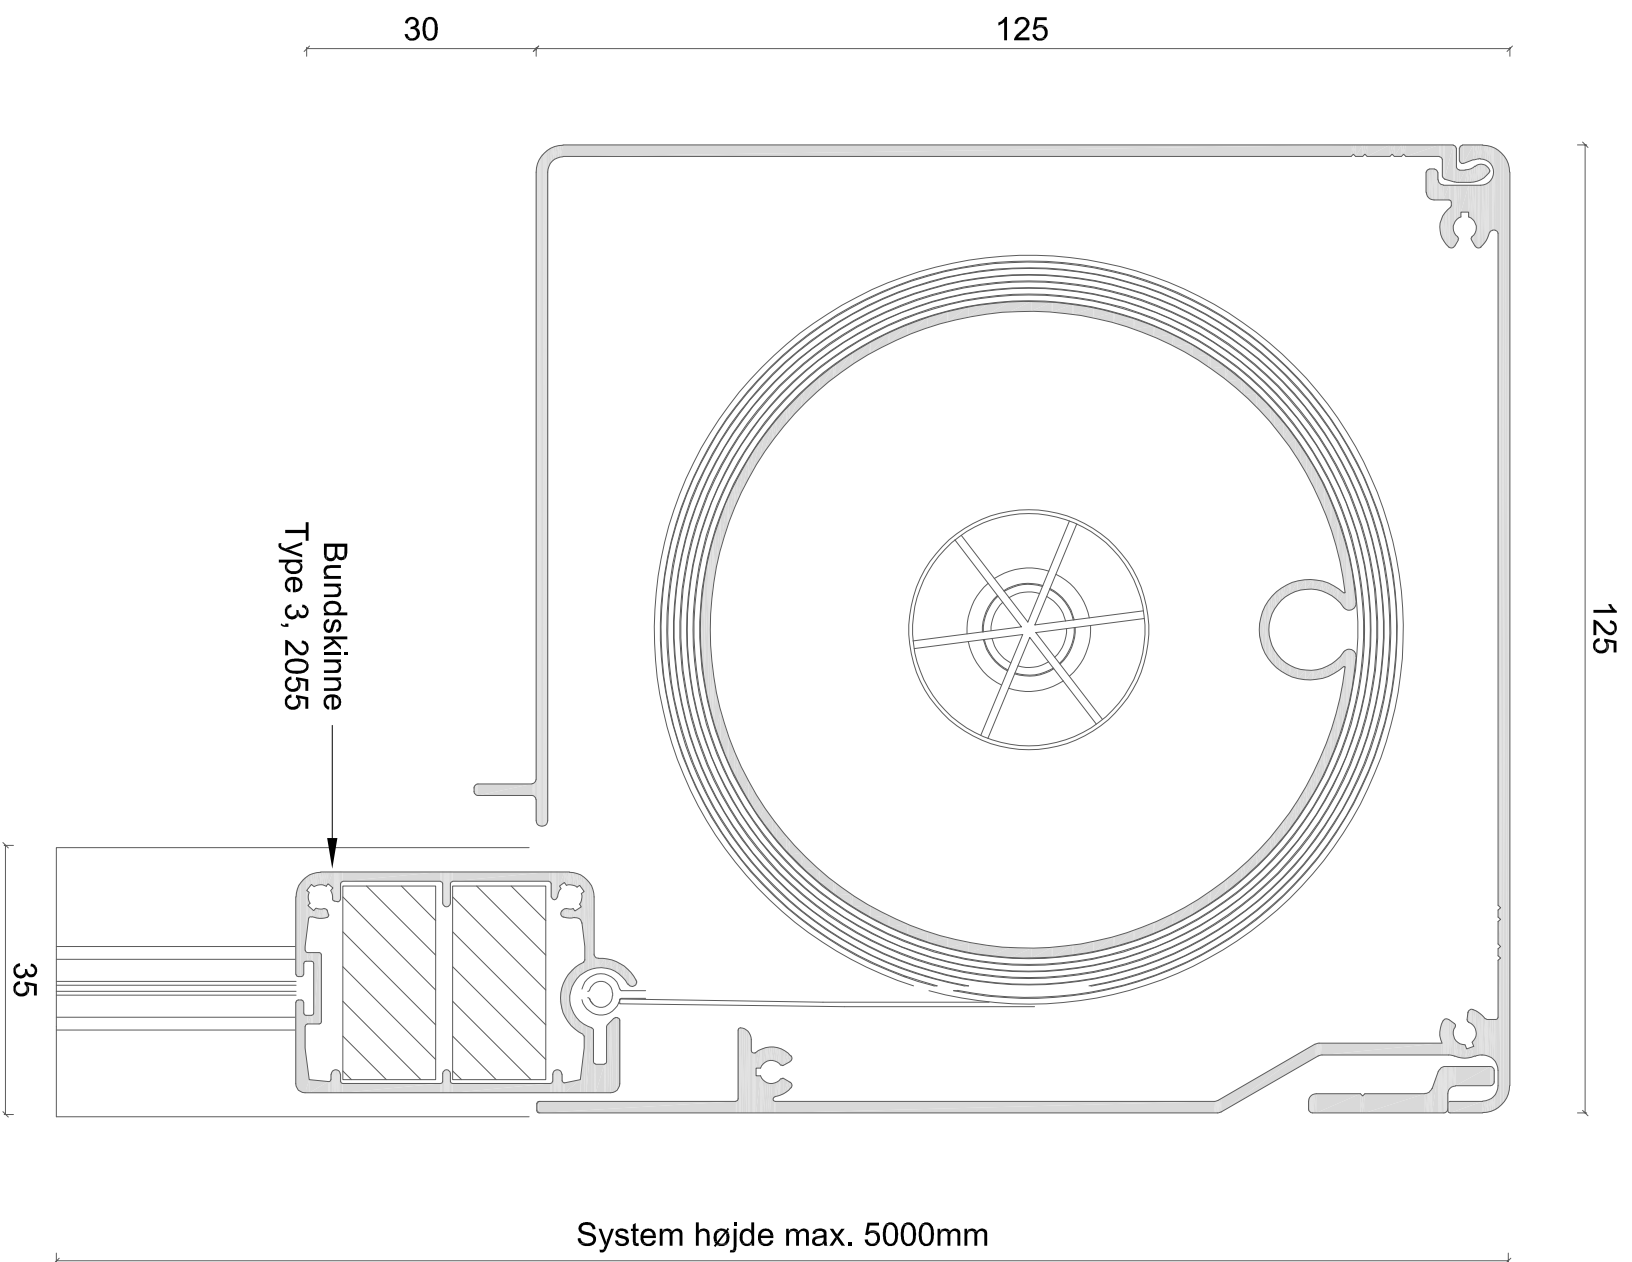

Sidestyk

EMNE: ZIP screen 105mm firkant kassette

DATO: 16/11-2018

TEGN. NR.: 41.003

Alux A/S - Holmbladsvej 4-6 - 8600 Silkeborg
Tlf. +45 70 26 21 40 - www.alux.dk

Denne ALUX tegning er beskyttet af Lov om ophavsret og må ikke videregives til tredjemand uden forudgående aftale.