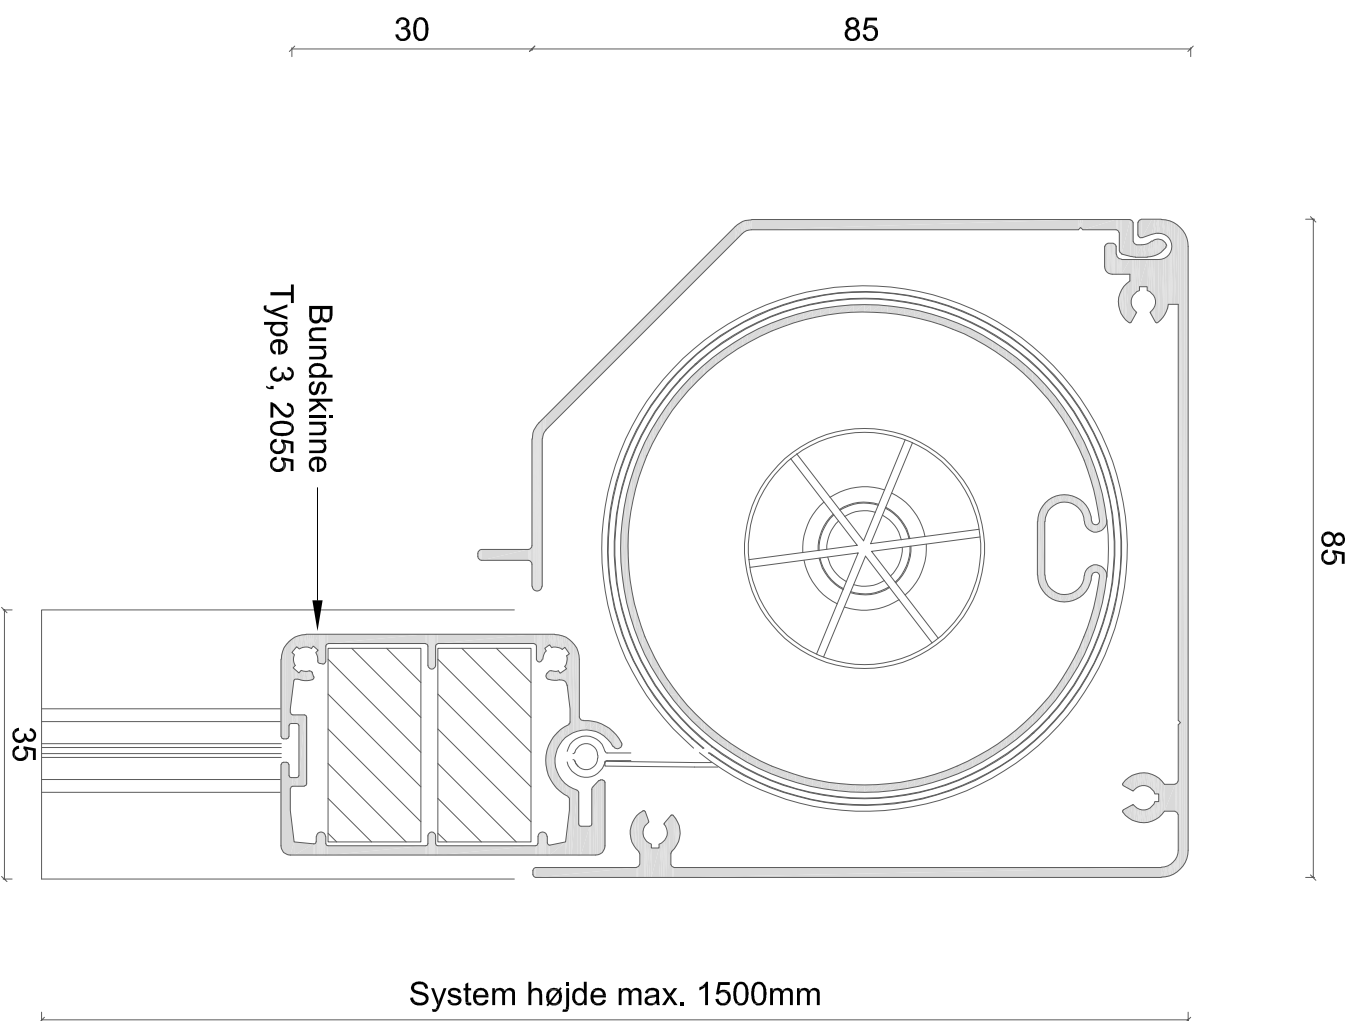

Sidestyk

EMNE: ZIP screen 125mm rund kassette

DATO: 16/11-2018

TEGN. NR.: 41.103

Alux A/S - Holmbladsvej 4-6 - 8600 Silkeborg
Tlf. +45 70 26 21 40 - www.alux.dk

Denne ALUX tegning er beskyttet af Lov om ophavsret og må ikke videregives til tredjemand uden forudgående aftale.