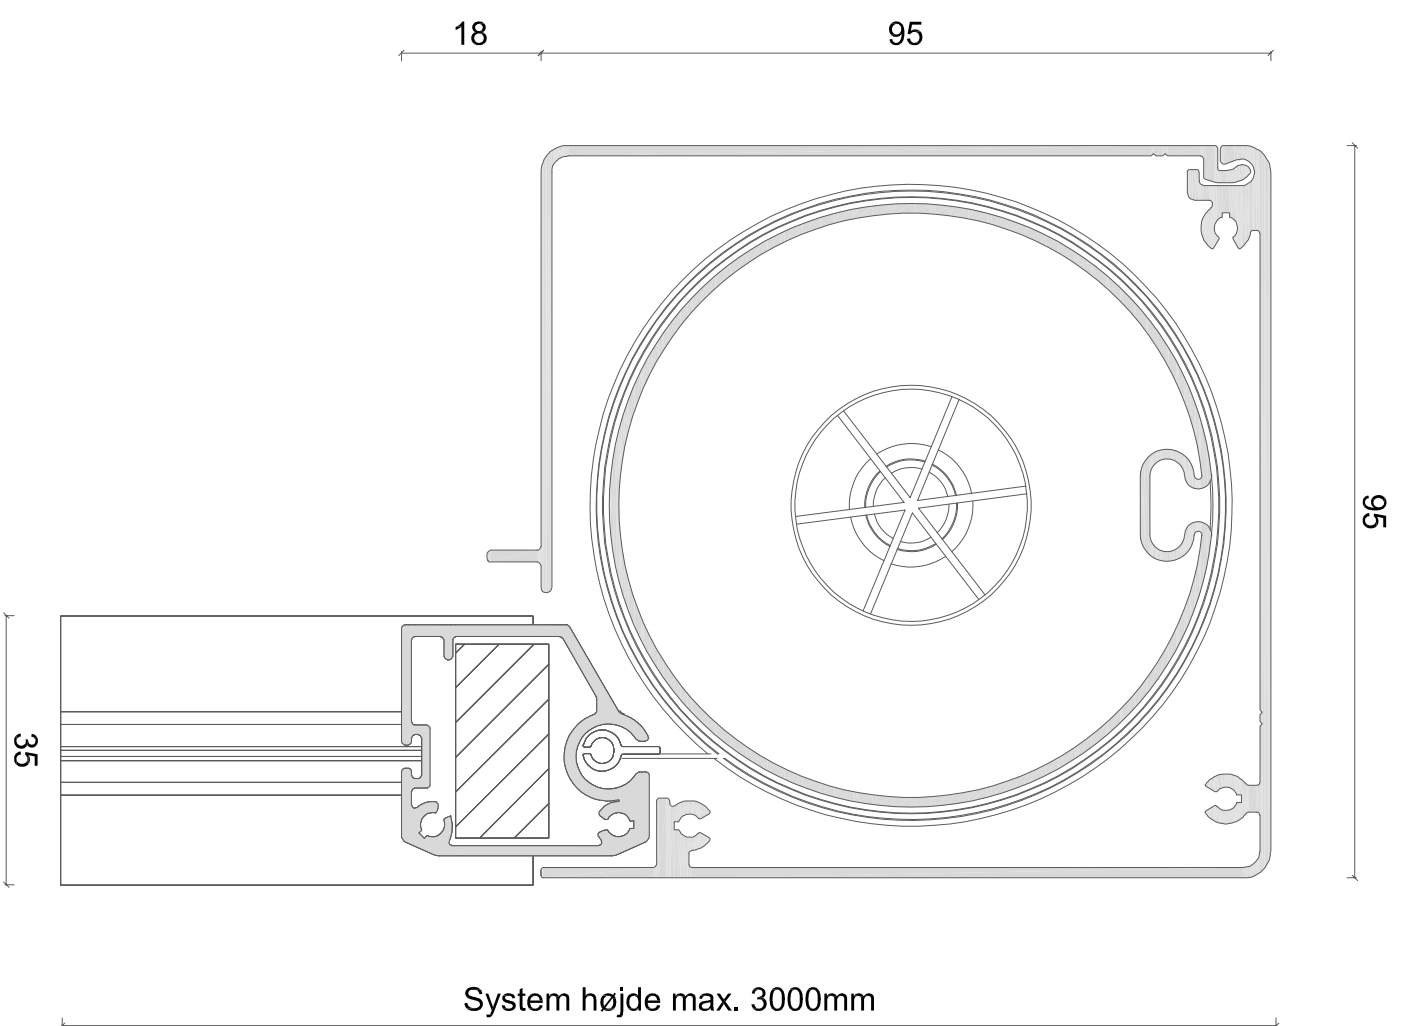

Sidestyk

EMNE: ZIP screen 85mm firkant kassette

DATO: 16/11-2018

TEGN. NR.: 41.001

Alux A/S - Holmbladsvej 4-6 - 8600 Silkeborg
Tlf. +45 70 26 21 40 - www.alux.dk

Sidestyk

EMNE: ZIP screen 95mm firkant kassette