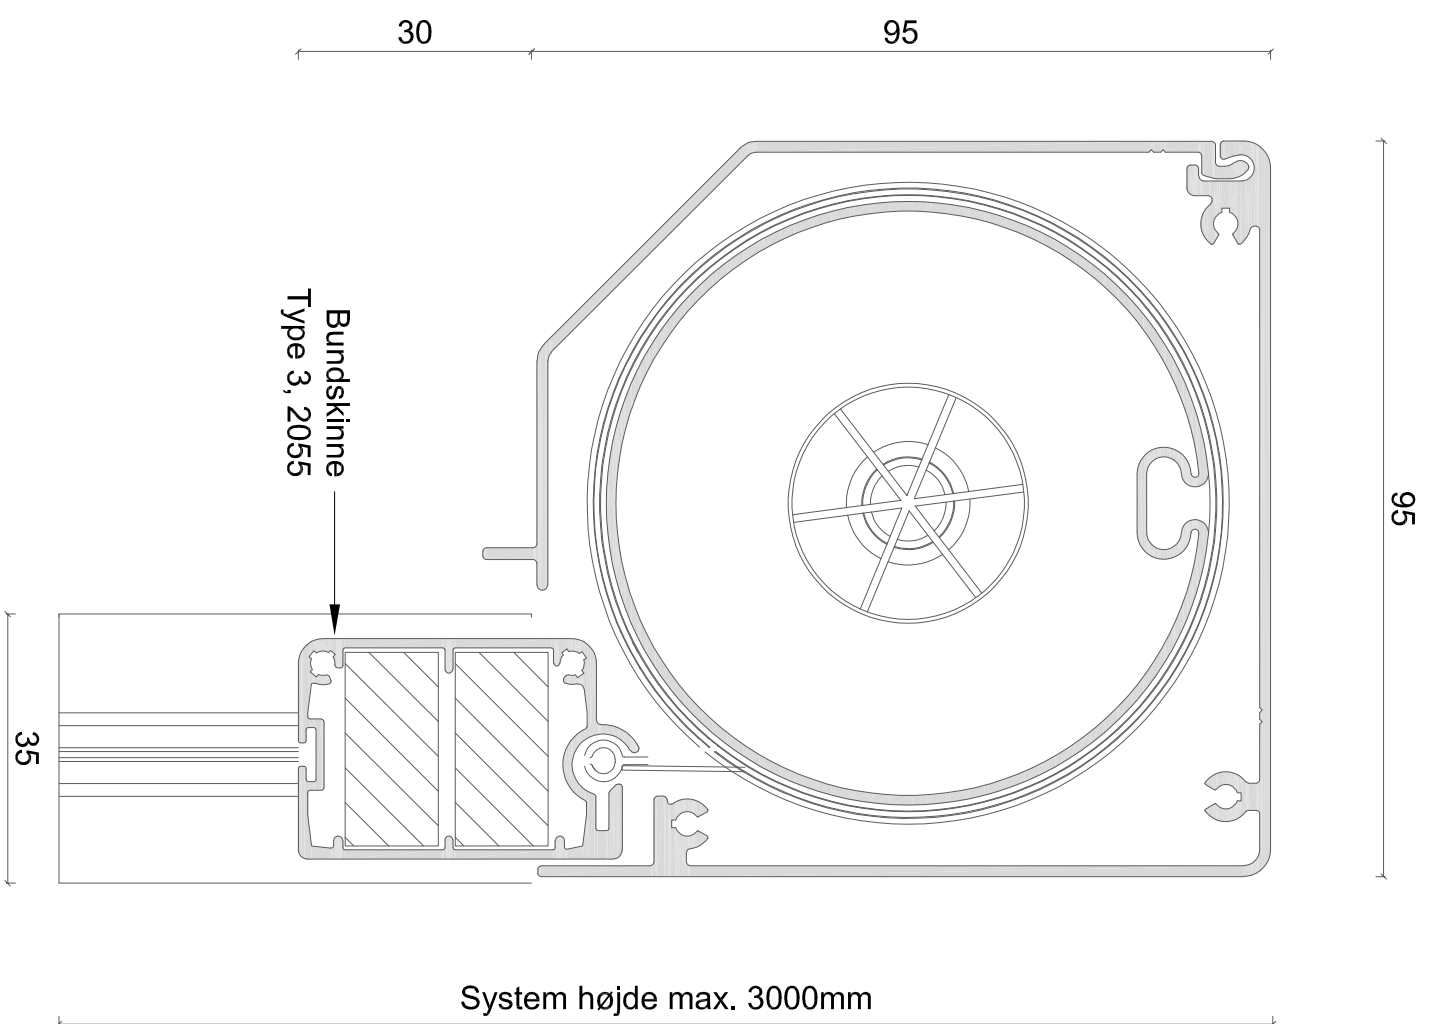

Sidestyrt

EMNE: ZIP screen 95mm kassette 45 grd.

DATO: 16/11-2018

TEGN. NR.: 41.202

Alux A/S - Holmbladsvej 4-6 - 8600 Silkeborg
Tlf. +45 70 26 21 40 - www.alux.dk

Sidestyrt

EMNE: ZIP screen 105mm kassette 45 grd.