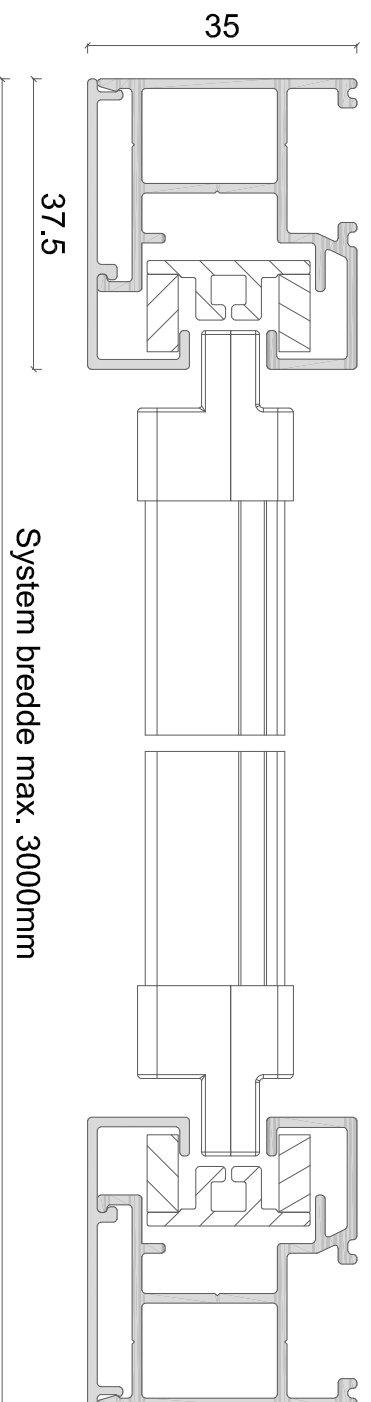

Sidestyk

EMNE: ZIP screen 85mm firkant kassette

DATO: 16/11-2018

TEGN. NR.: 41.001

Alux A/S - Holmbladsvej 4-6 - 8600 Silkeborg
Tlf. +45 70 26 21 40 - www.alux.dk

Sidestyk

EMNE: ZIP screen 95mm firkant kassette