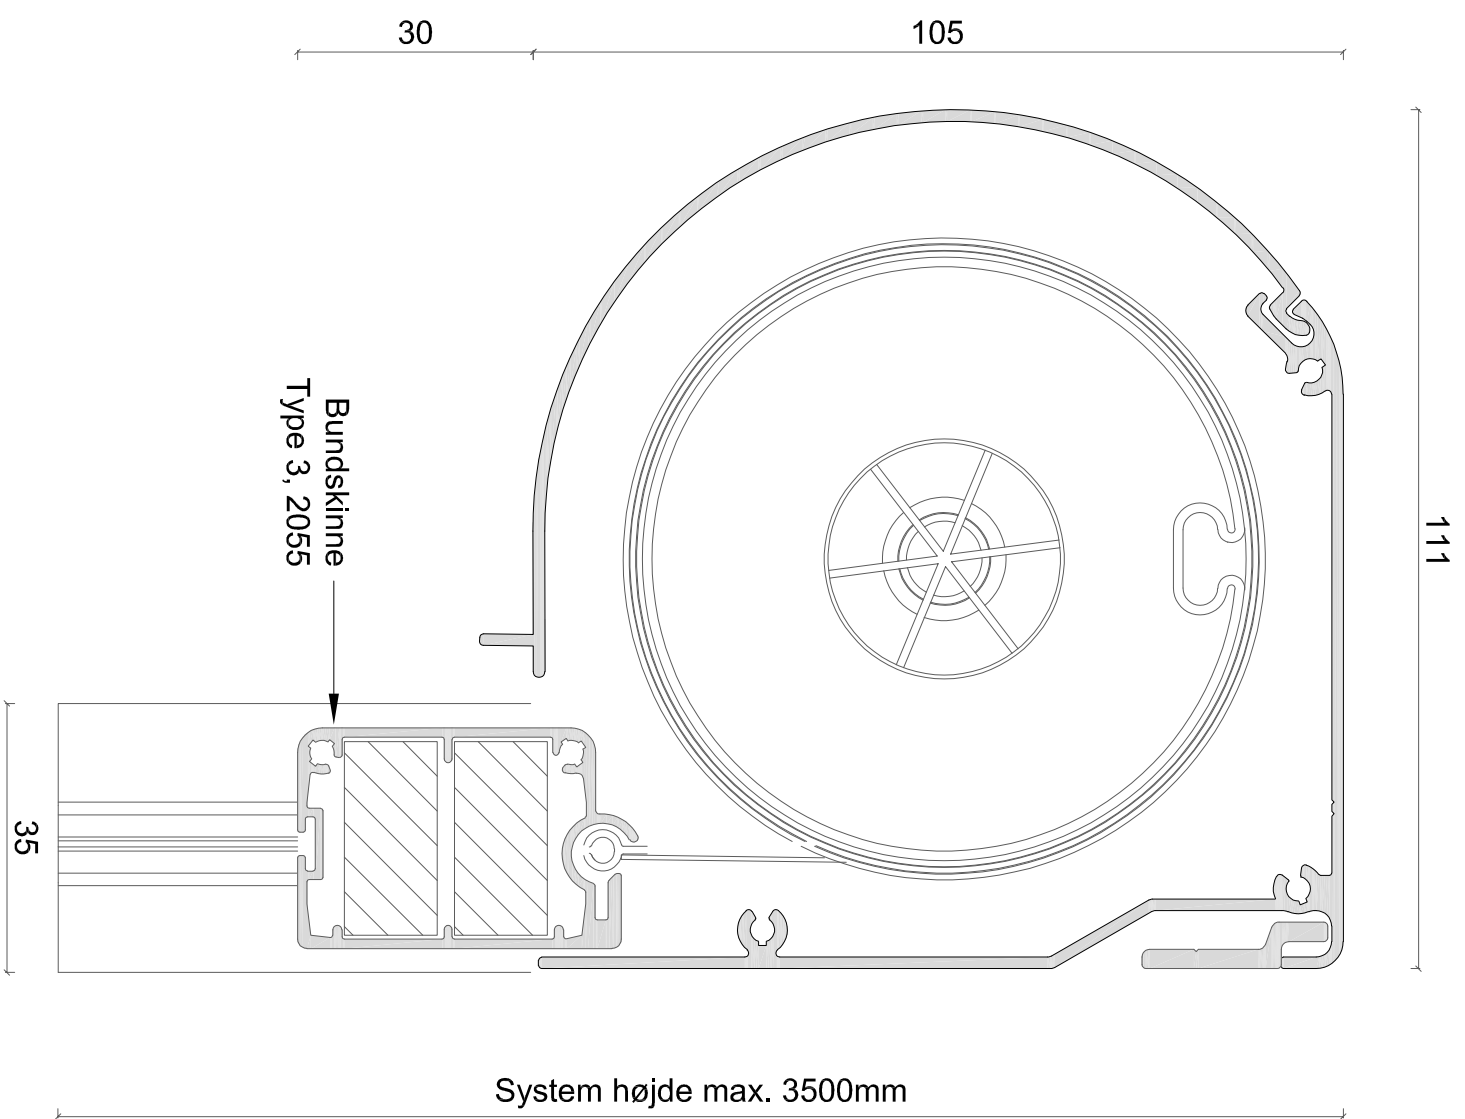

Sidestyk

EMNE: ZIP screen 105mm rund kassette

DATO: 16/11-2018

TEGN. NR.: 41.102

Alux A/S - Holmbladsvej 4-6 - 8600 Silkeborg
Tlf. +45 70 26 21 40 - www.alux.dk

ALUX
Sun & Safe Systems

Denne ALUX tegning er beskyttet af Lov om ophavsret og må ikke videregives til tredjemand uden forudgående aftale.