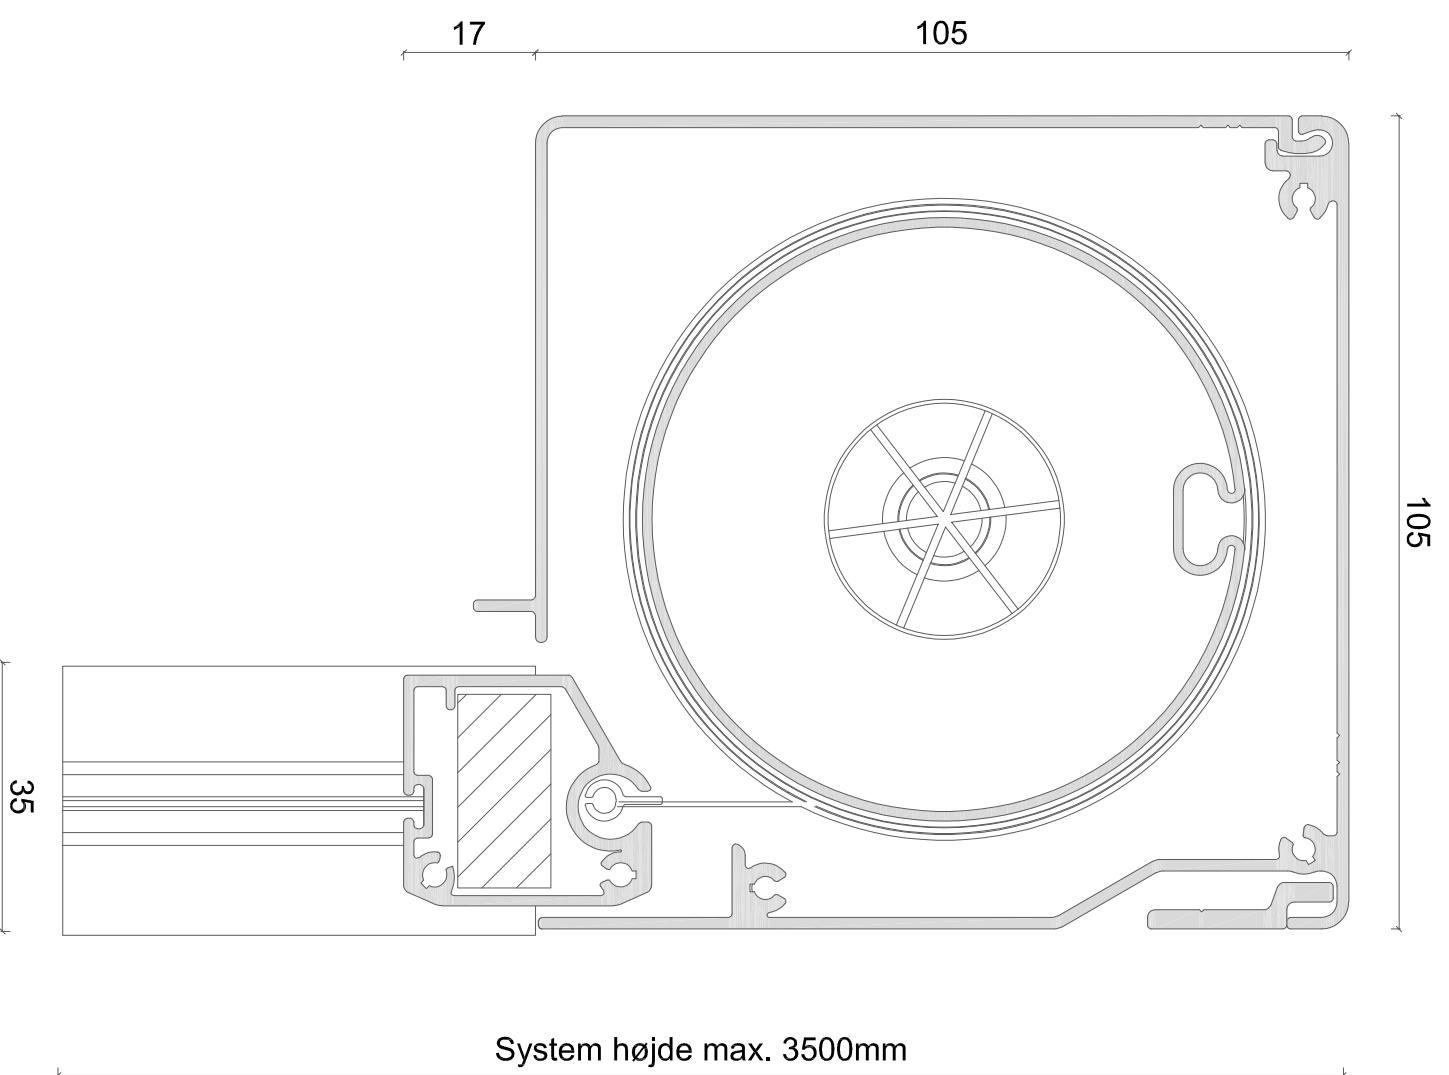

Sidestyk

EMNE: ZIP screen 105mm firkant kassette

DATO: 16/11-2018

TEGN. NR.: 41.003

Alux A/S - Holmbladsvej 4-6 - 8600 Silkeborg
Tlf. +45 70 26 21 40 - www.alux.dk

Denne ALUX tegning er beskyttet af Lov om ophavsret og må ikke videregives til tredjemand uden forudgående aftale.