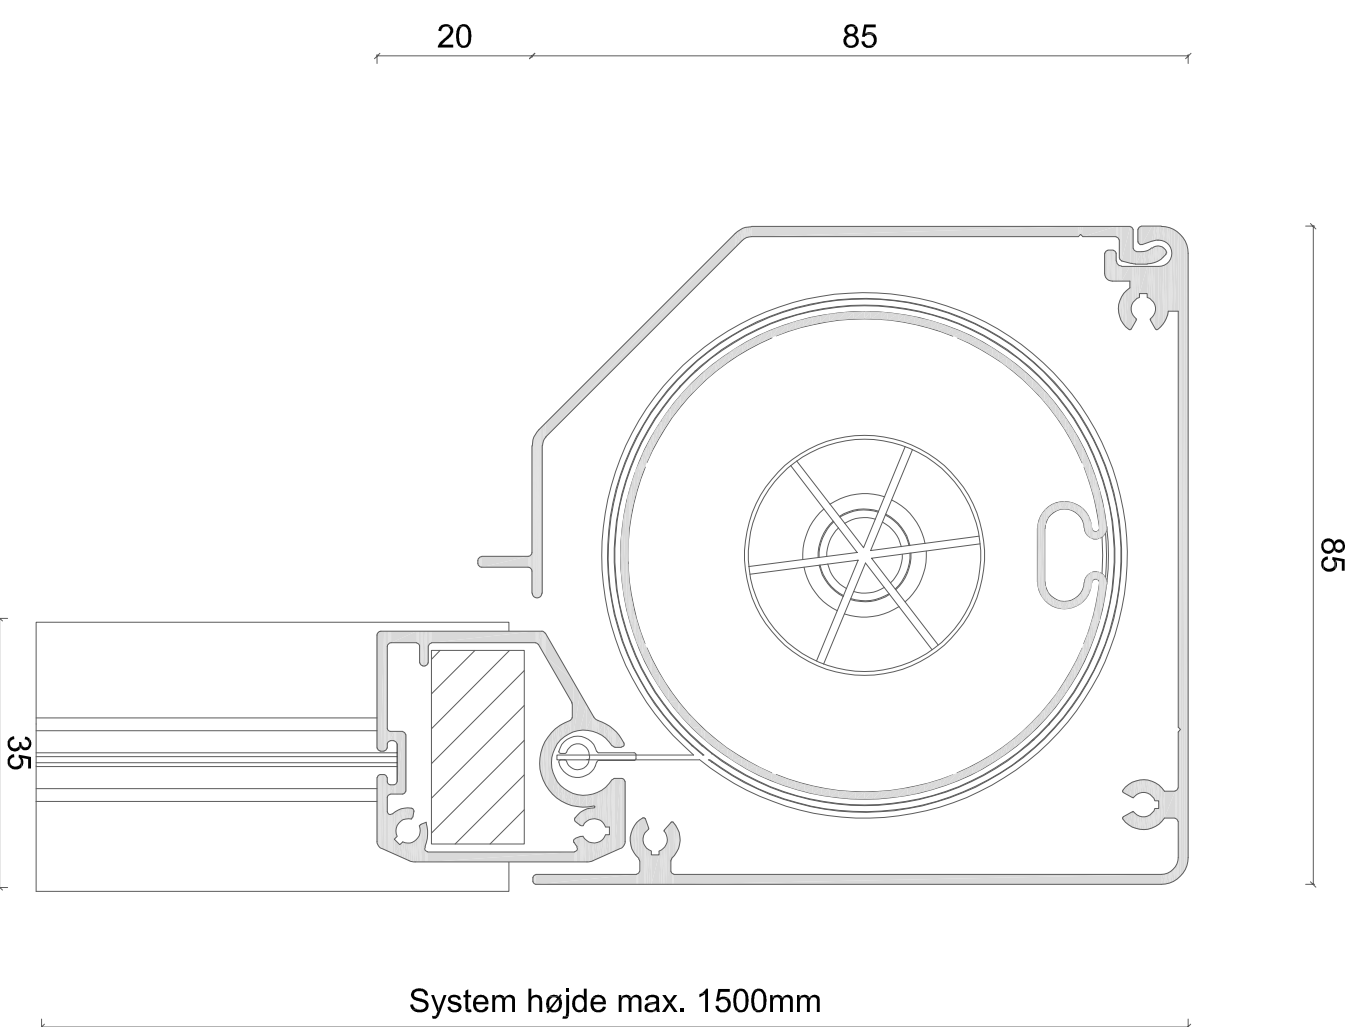

Sidestyk

EMNE: ZIP screen 125mm rund kassette

DATO: 16/11-2018

TEGN. NR.: 41.103

Alux A/S - Holmbladsvej 4-6 - 8600 Silkeborg
Tlf. +45 70 26 21 40 - www.alux.dk

Denne ALUX tegning er beskyttet af Lov om ophavsret og må ikke videregives til tredjemand uden forudgående aftale.