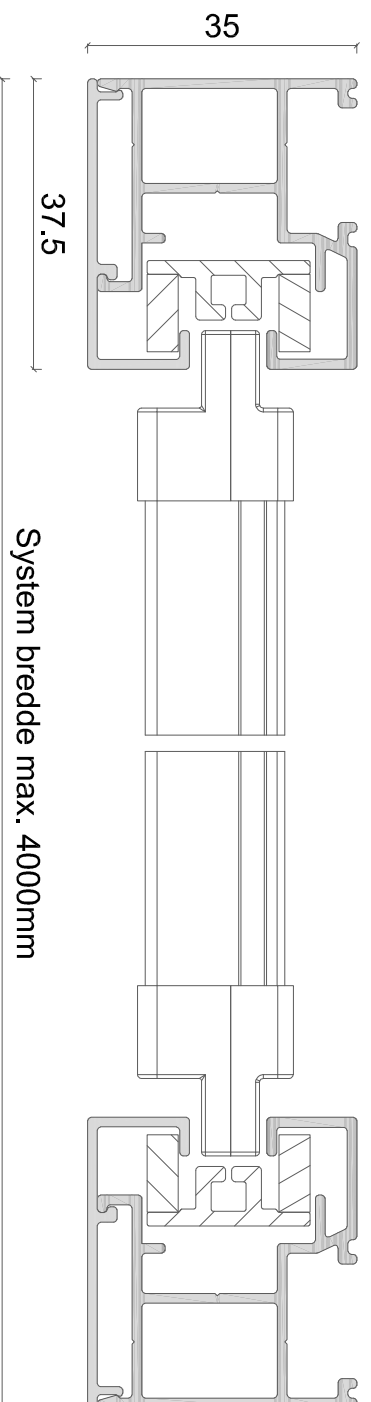

Sidestyk

EMNE: ZIP screen 105mm firkant kassette

DATO: 16/11-2018

TEGN. NR.: 41.003

Alux A/S - Holmbladsvej 4-6 - 8600 Silkeborg
Tlf. +45 70 26 21 40 - www.alux.dk

Denne ALUX tegning er beskyttet af Lov om ophavsret og må ikke videregives til tredjemand uden forudgående aftale.