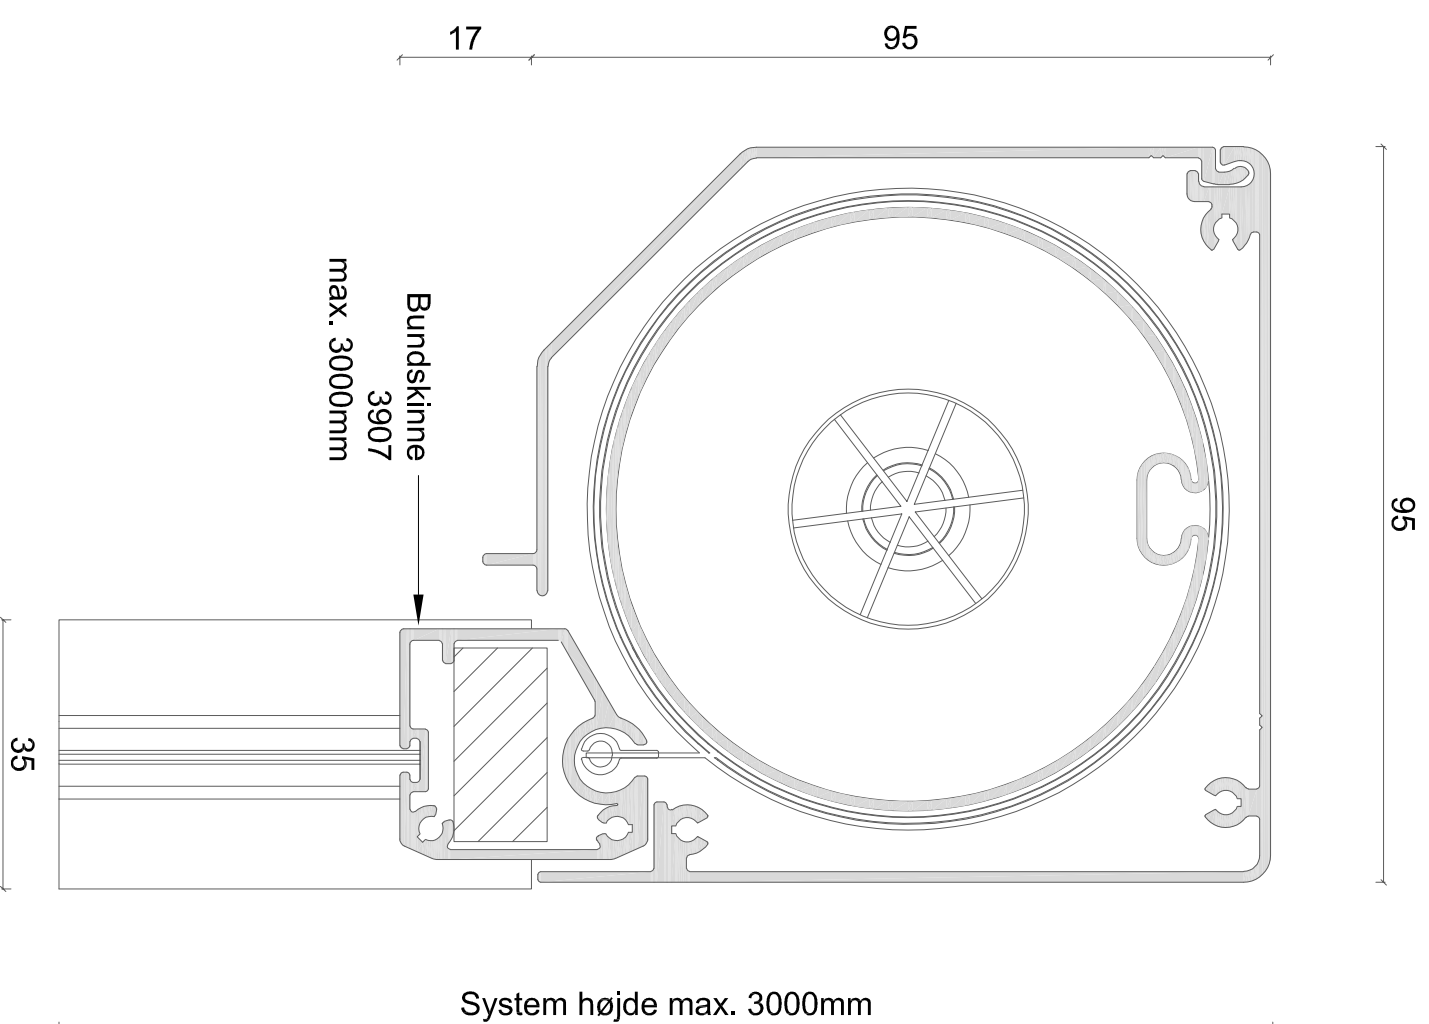

Sidestyrt

EMNE: ZIP screen 95mm kassette 45 grd.

DATO: 16/11-2018

TEGN. NR.: 41.202

Alux A/S - Holmbladsvej 4-6 - 8600 Silkeborg
Tlf. +45 70 26 21 40 - www.alux.dk

Sidestyrt

EMNE: ZIP screen 105mm kassette 45 grd.