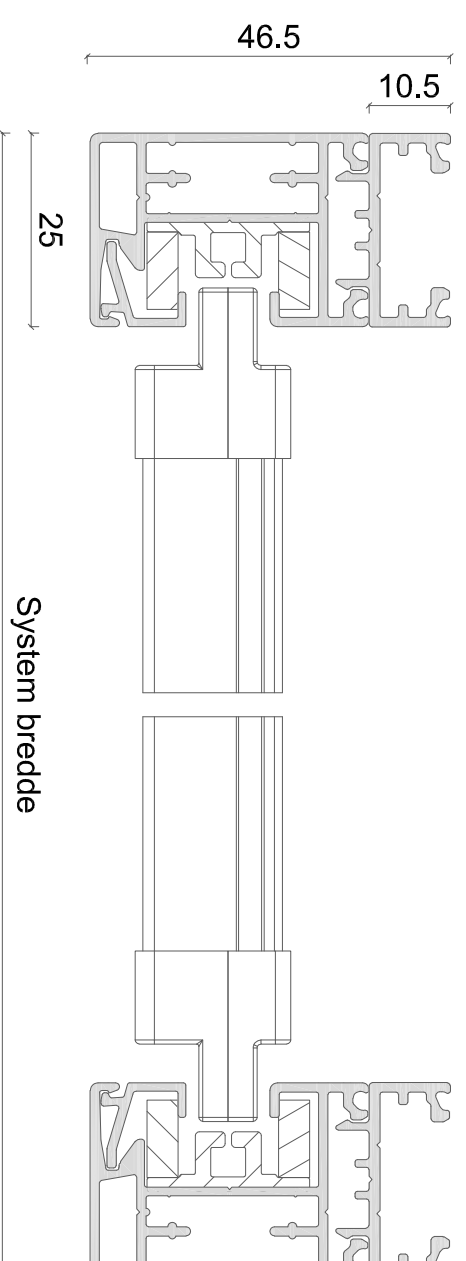

Sidestyr

EMNE: ZIP screen standard sidestyr

DATO: 16/11-2018

TEGN. NR.: 41.301

Alux A/S - Holmbladsvej 4-6 - 8600 Silkeborg

Tlf. +45 70 26 21 40 - www.alux.dk

Denne ALUX tegning er beskyttet af Lov om ophavsret og må ikke videregives til tredjemand uden forudgående aftale.

Sidestyр 25mm
standard

Tillægsprofil 2148

Tillægsprofil 2210

System bredde

System bredde

EMNE: ZIP screen 25mm sidestyр

DATO: 09/06-2020

TEGN. NR.: 41.302