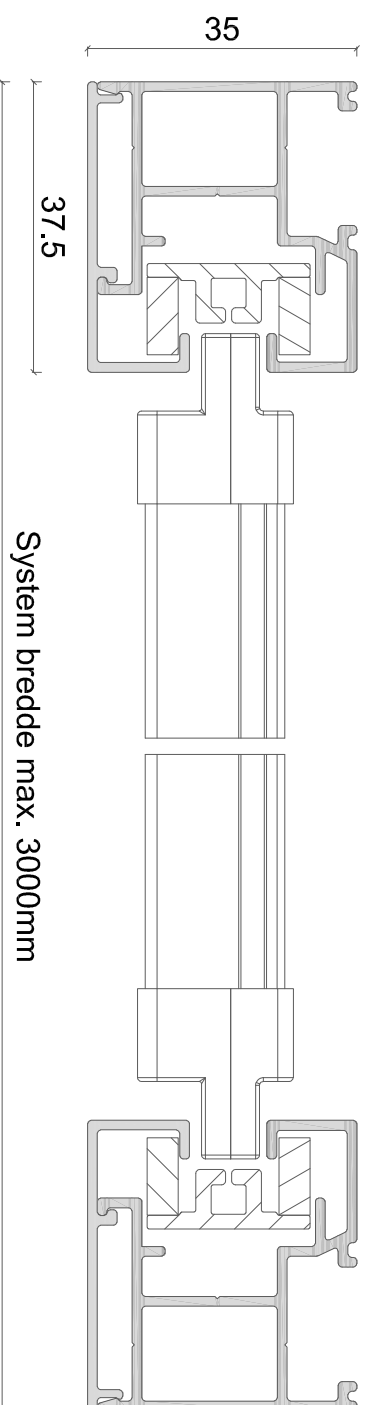

Sidestyk

EMNE: ZIP screen 85mm kassette 45 grd.

DATO: 16/11-2018

TEGN. NR.: 41.201

Alux A/S - Holmbladsvej 4-6 - 8600 Silkeborg

Tlf. +45 70 26 21 40 - www.alux.dk

Denne ALUX tegning er beskyttet af Lov om ophavsret og må ikke videregives til tredjemand uden forudgående aftale.