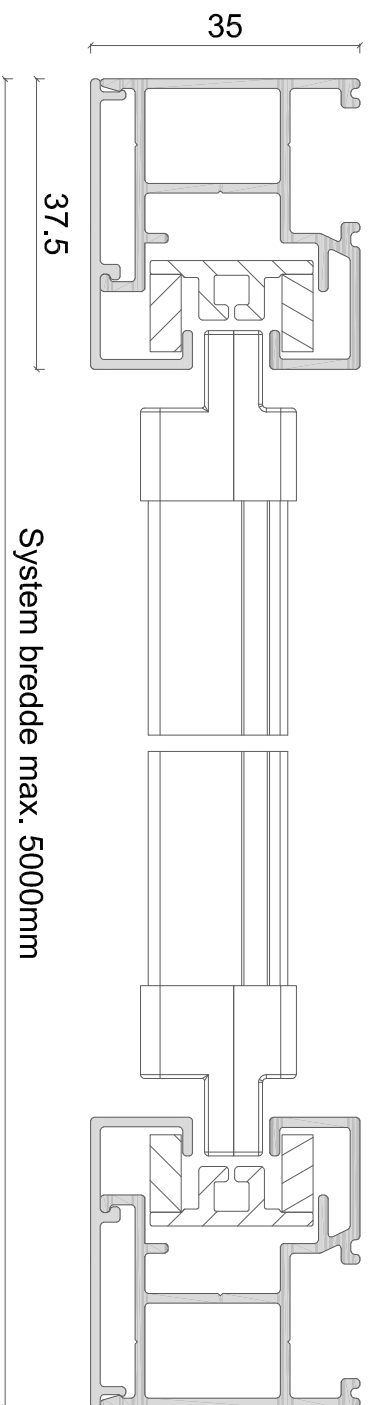

Sidestyk

EMNE: ZIP screen 125mm kassette 45 grd.

DATO: 16/11-2018

TEGN. NR.: 41.204

Alux A/S - Holmbladsvej 4-6 - 8600 Silkeborg
Tlf. +45 70 26 21 40 - www.alux.dk

ALUX
Sun & Safe Systems

Denne ALUX tegning er beskyttet af Lov om ophavsret og må ikke videregives til tredjemand uden forudgående aftale.