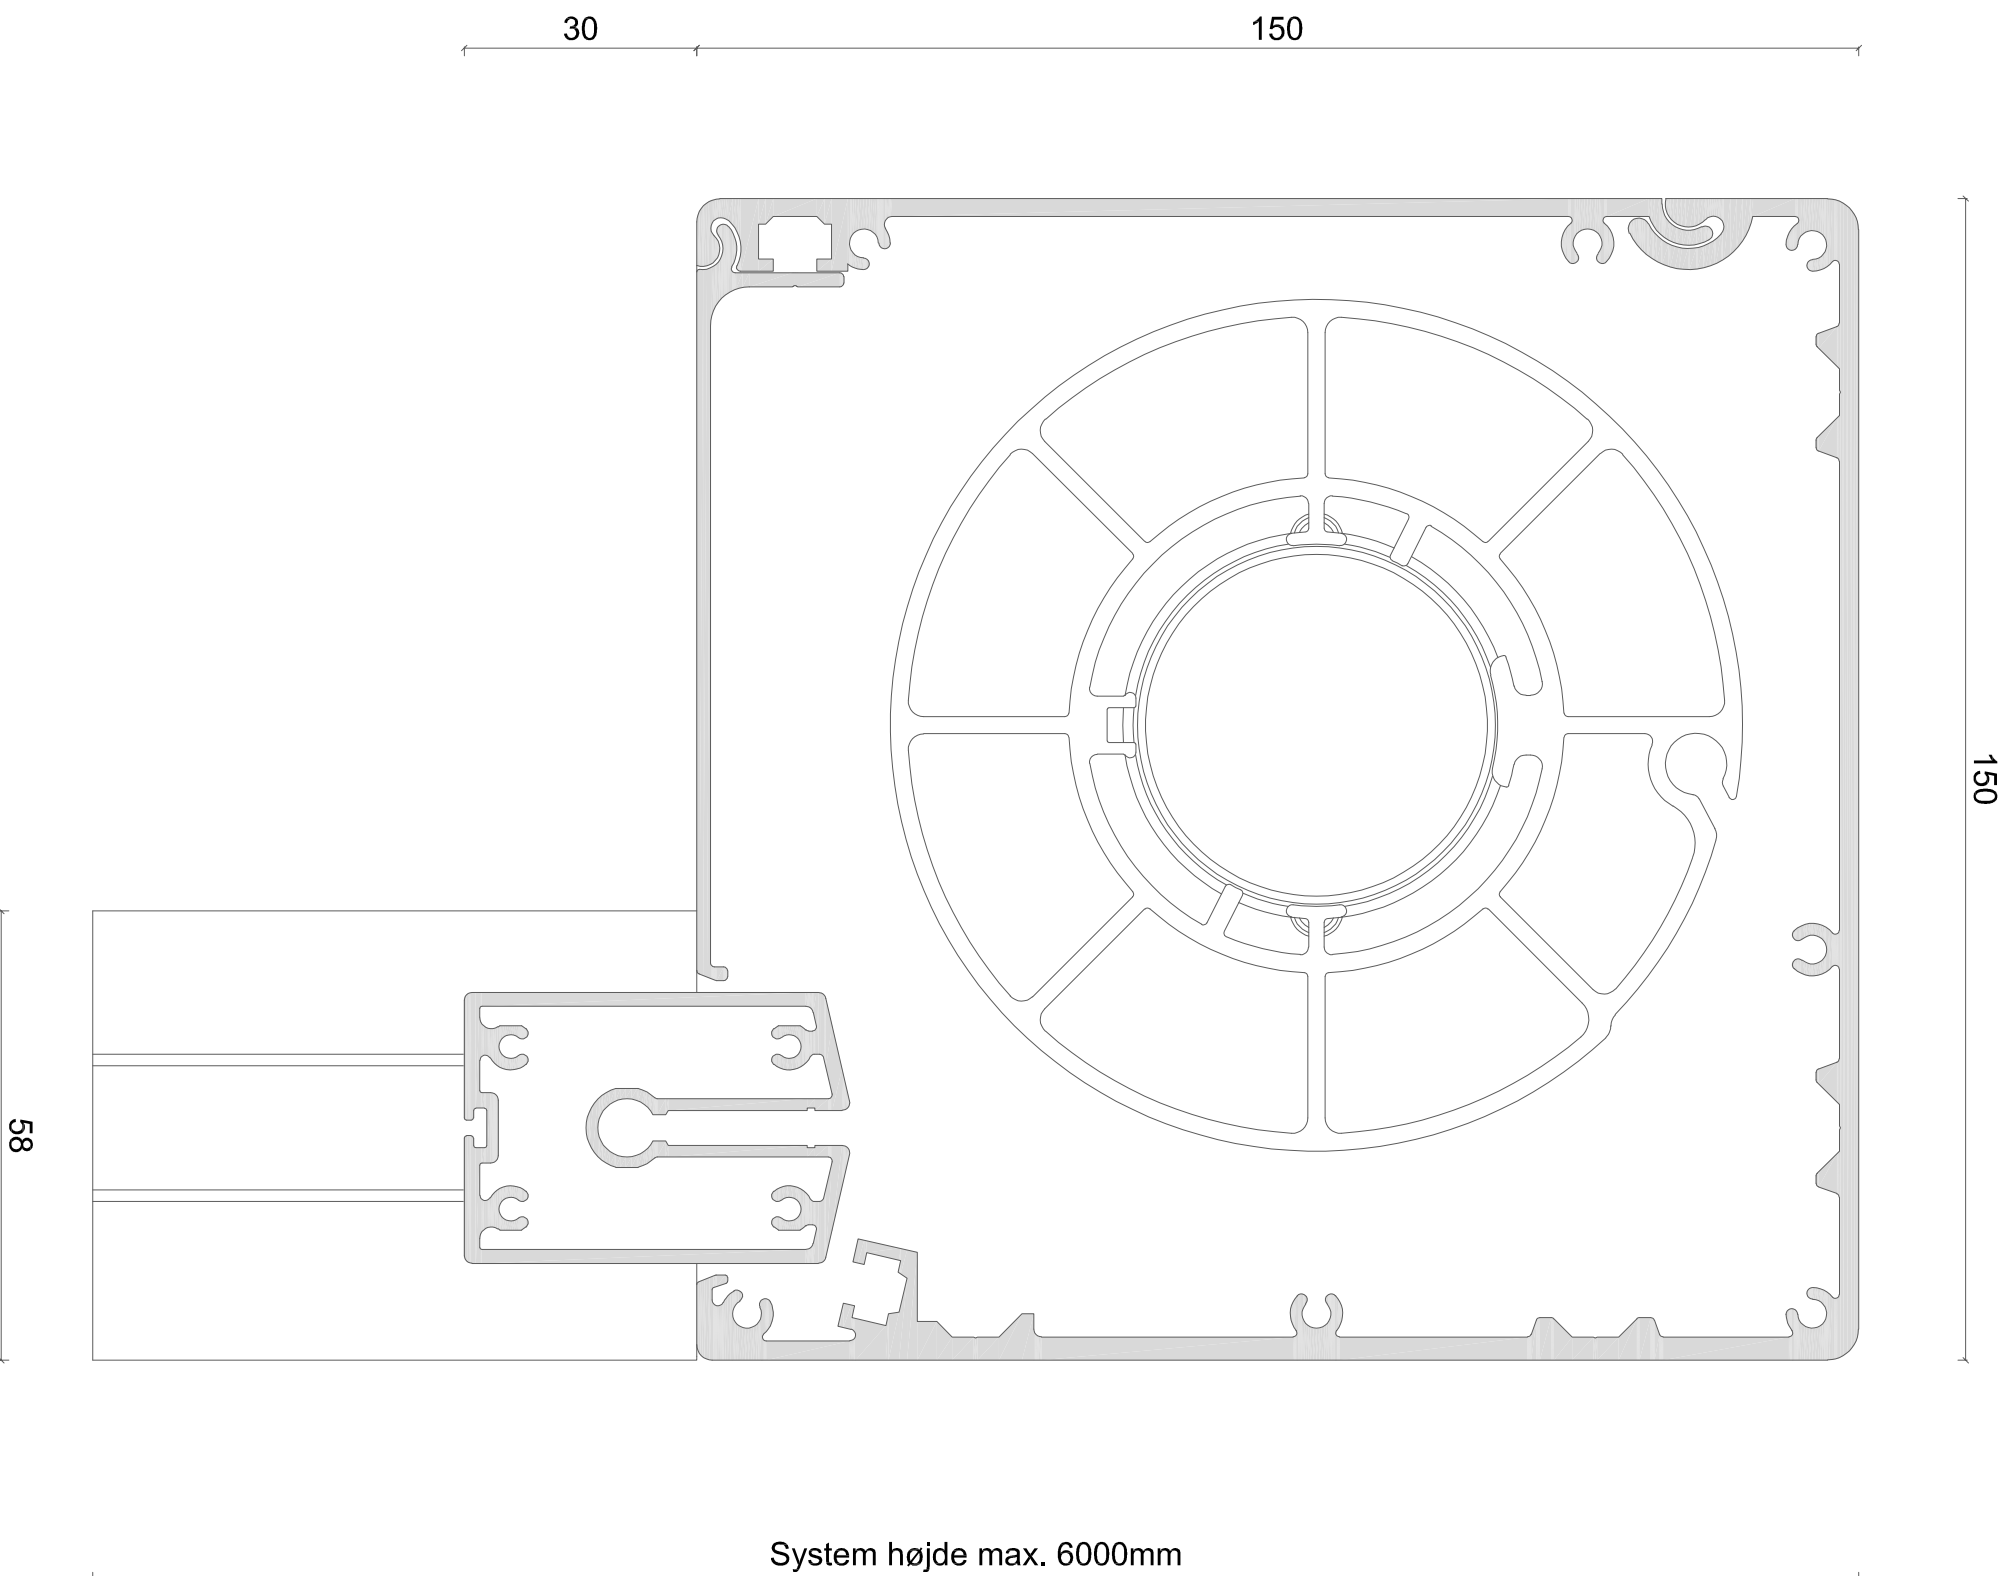

ALUX
Sun & Safe Systems

EMNE: ZIP screen 125mm indbygget kassette, isometri

DATO: 16/11-2018

TEGN. NR.: 41.006

Alux A/S - Holmbladsvej 4-6 - 8600 Silkeborg

Tlf. +45 70 26 21 40 - www.alux.dk

Denne ALUX tegning er beskyttet af Lov om ophavsret og må ikke videregives til tredjemand uden forudgående aftale.