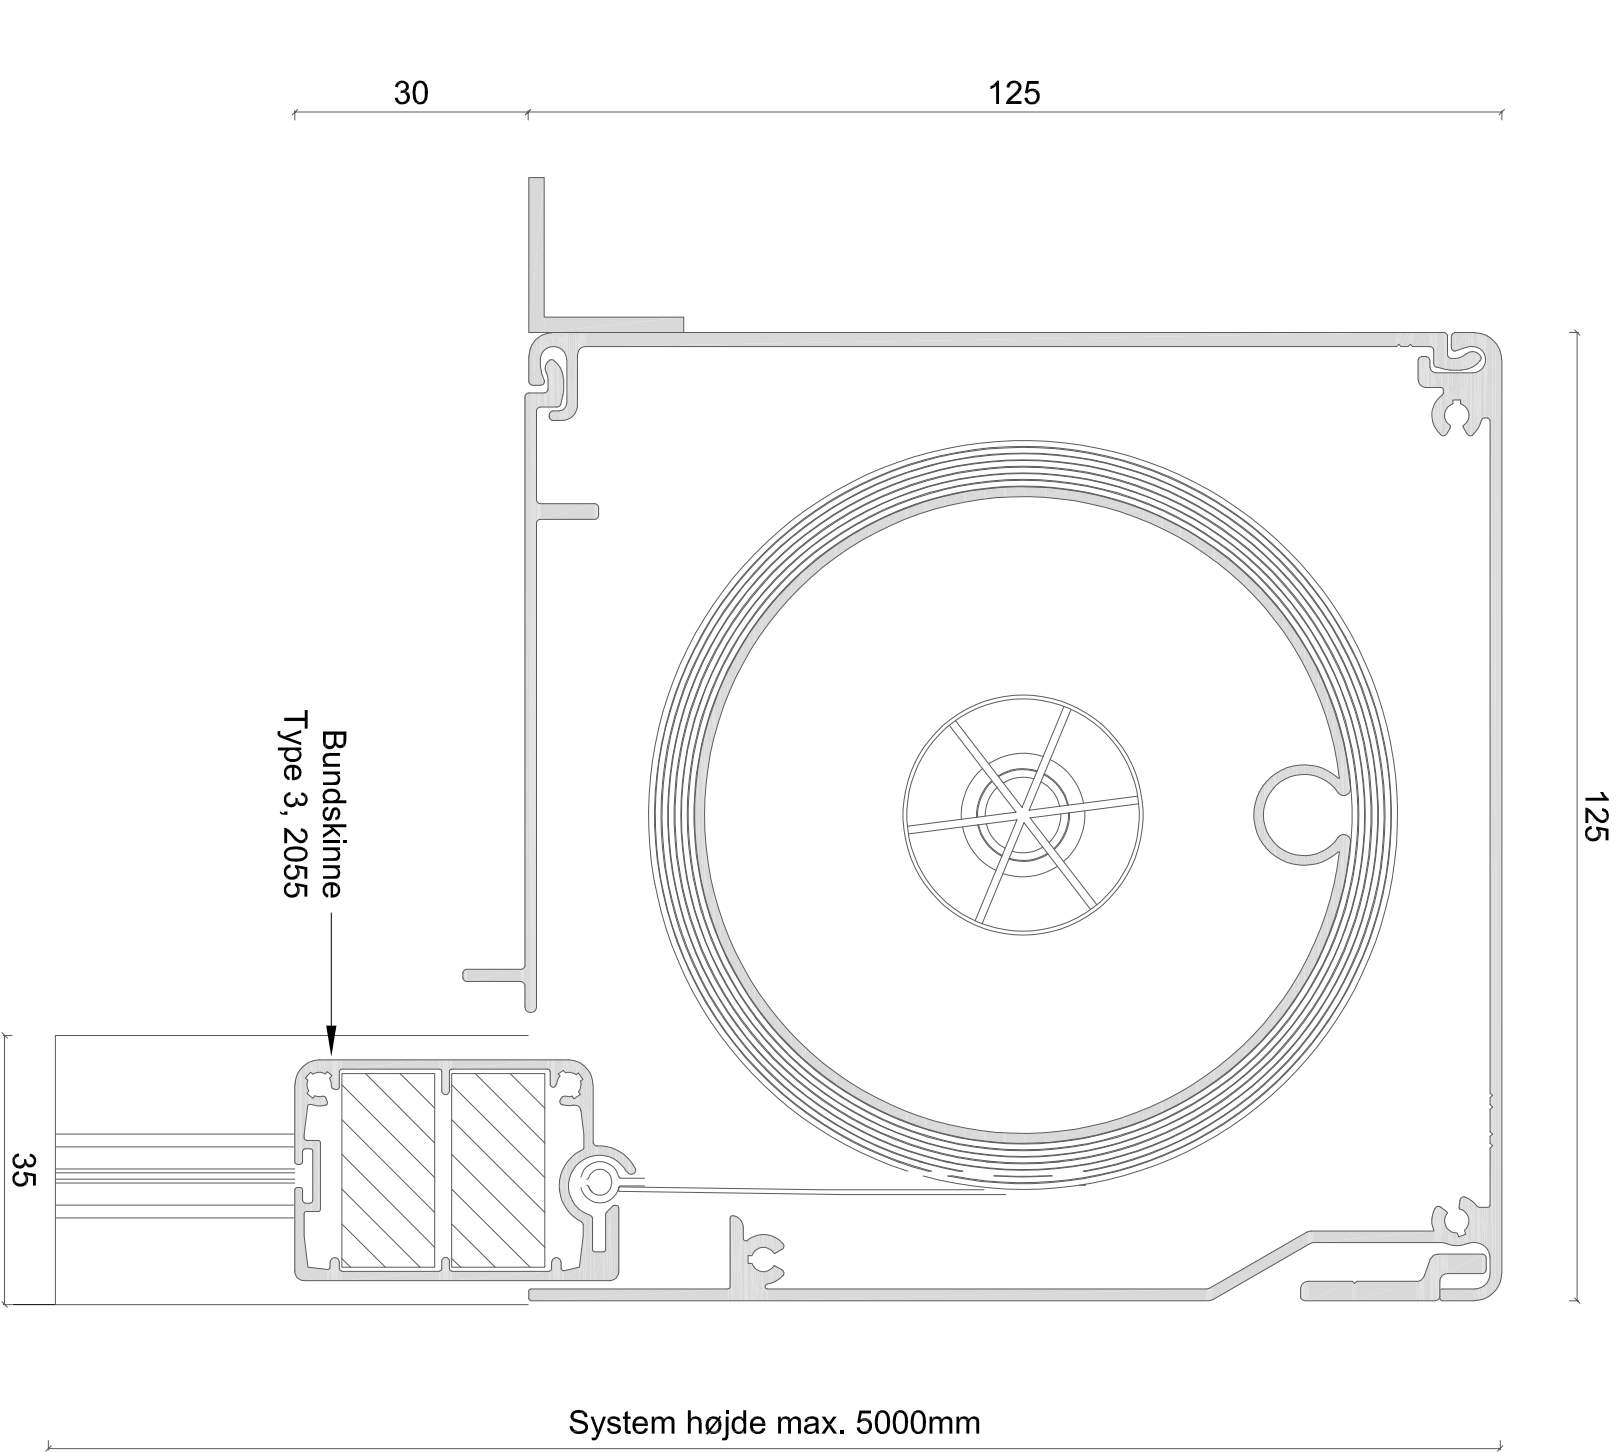

Sidestyk

EMNE: ZIP screen 125mm firkant kassette

DATO: 16/11-2018

TEGN. NR.: 41.004

Alux A/S - Holmbladsvej 4-6 - 8600 Silkeborg

Tlf. +45 70 26 21 40 - www.alux.dk

Denne ALUX tegning er beskyttet af Lov om ophavsret og må ikke videregives til tredjemand uden forudgående aftale.