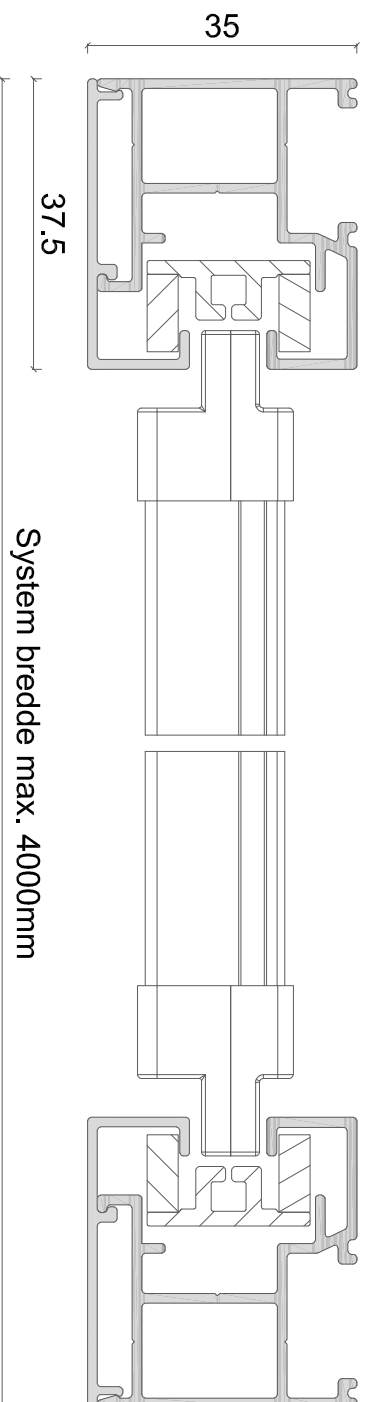

Sidestyrt

EMNE: ZIP screen 95mm kassette 45 grd.

DATO: 16/11-2018

TEGN. NR.: 41.202

Alux A/S - Holmbladsvej 4-6 - 8600 Silkeborg
Tlf. +45 70 26 21 40 - www.alux.dk

Sidestyrt

EMNE: ZIP screen 105mm kassette 45 grd.