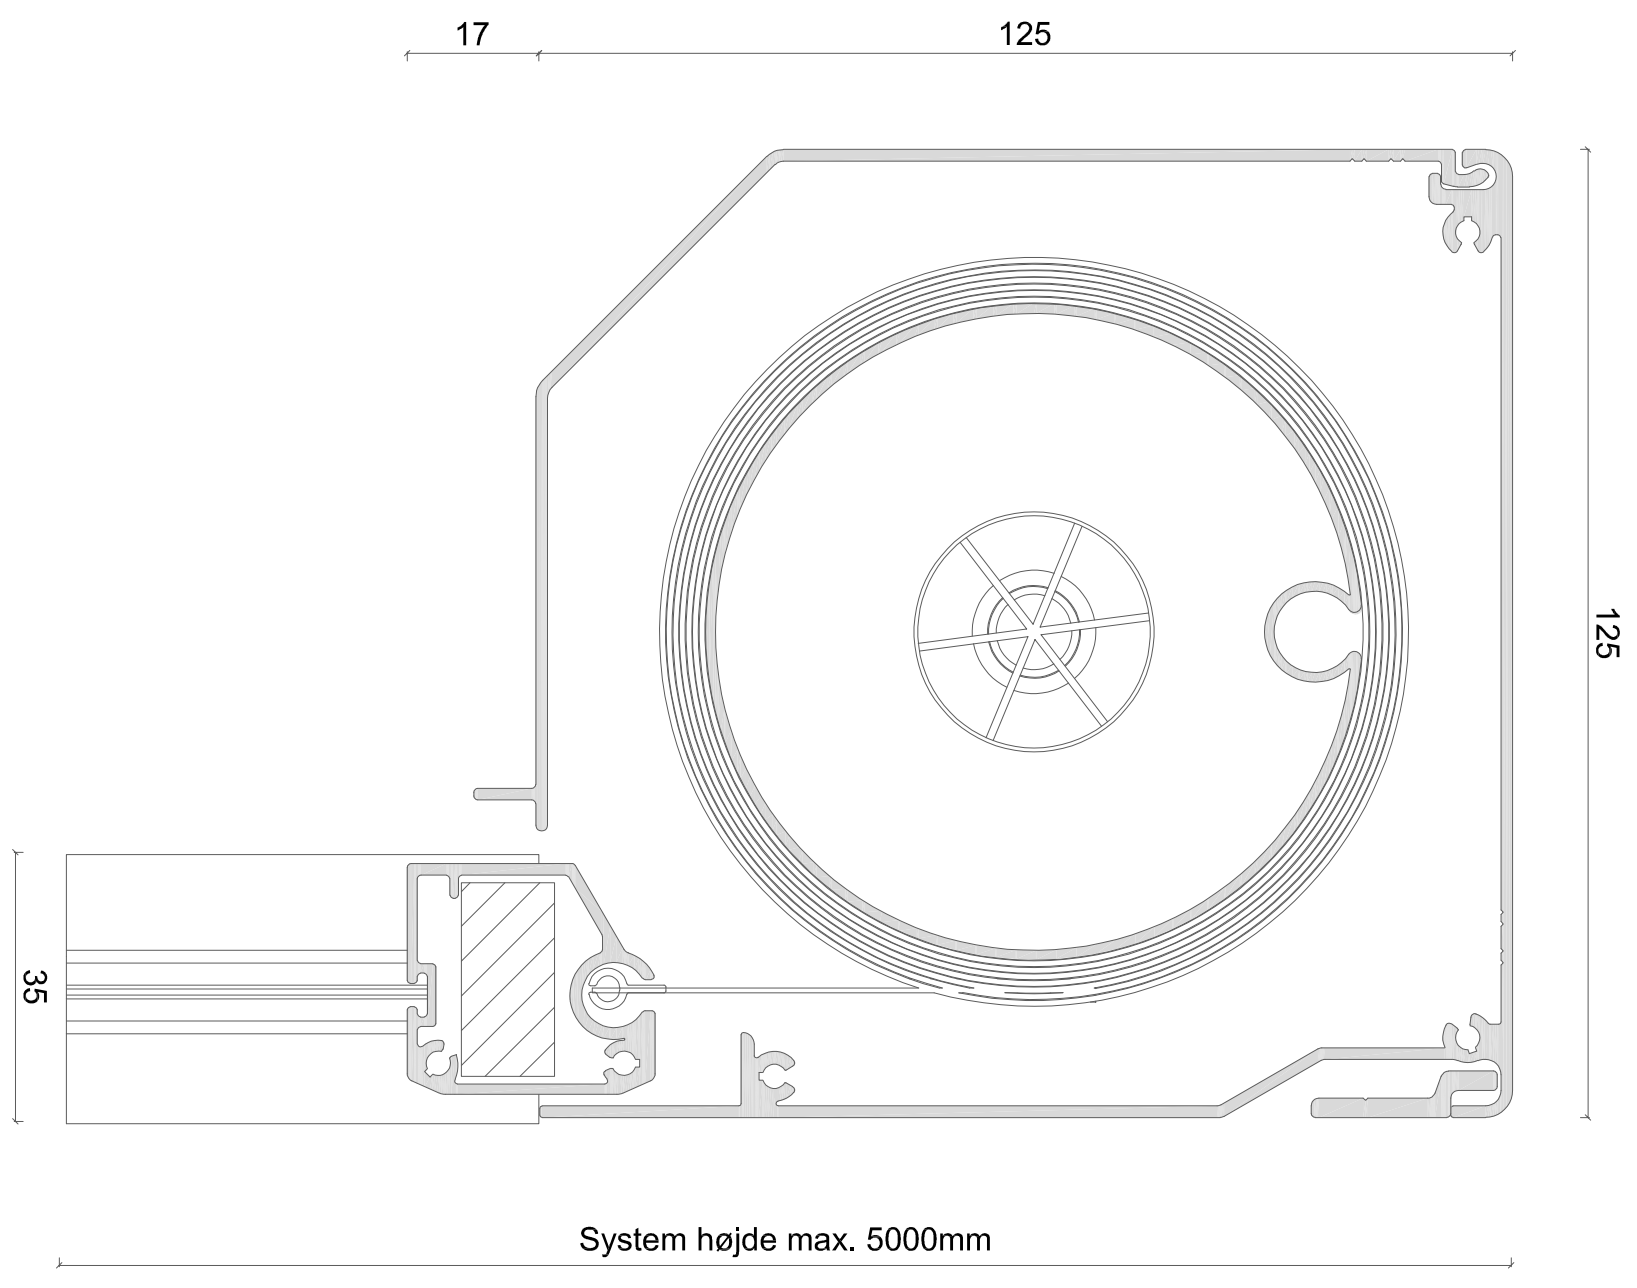

Sidestyk

EMNE: ZIP screen 125mm kassette 45 grd.

DATO: 16/11-2018

TEGN. NR.: 41.204

Alux A/S - Holmbladsvej 4-6 - 8600 Silkeborg
Tlf. +45 70 26 21 40 - www.alux.dk

ALUX
Sun & Safe Systems

Denne ALUX tegning er beskyttet af Lov om ophavsret og må ikke videregives til tredjemand uden forudgående aftale.