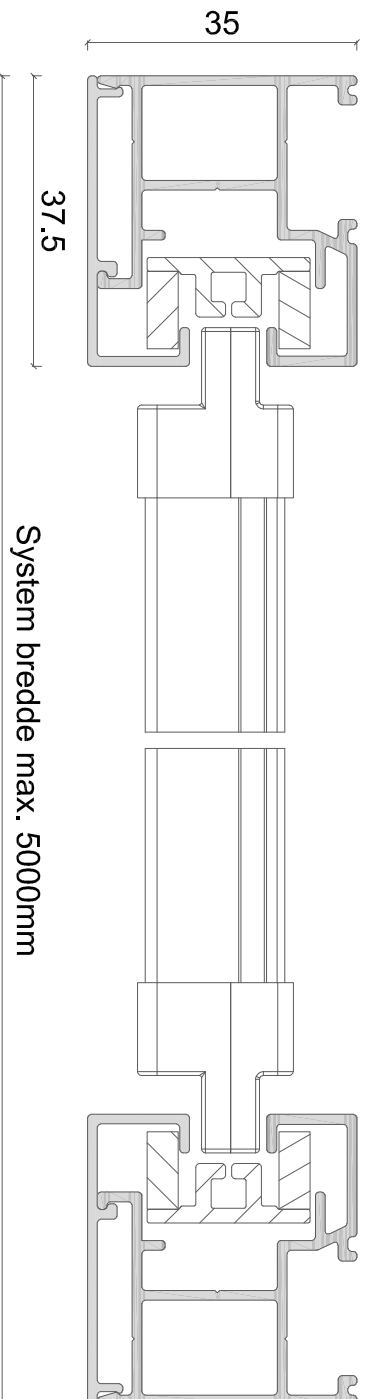

Sidestyk

EMNE: ZIP screen 105mm firkant kassette

DATO: 16/11-2018

TEGN. NR.: 41.003

Alux A/S - Holmbladsvej 4-6 - 8600 Silkeborg
Tlf. +45 70 26 21 40 - www.alux.dk

Denne ALUX tegning er beskyttet af Lov om ophavsret og må ikke videregives til tredjemand uden forudgående aftale.

Sidestyk

EMNE: ZIP screen 125mm firkant kassette

DATO: 16/11-2018

TEGN. NR.: 41.004

Alux A/S - Holmbladsvej 4-6 - 8600 Silkeborg

Tlf. +45 70 26 21 40 - www.alux.dk

Denne ALUX tegning er beskyttet af Lov om ophavsret og må ikke videregives til tredjemand uden forudgående aftale.