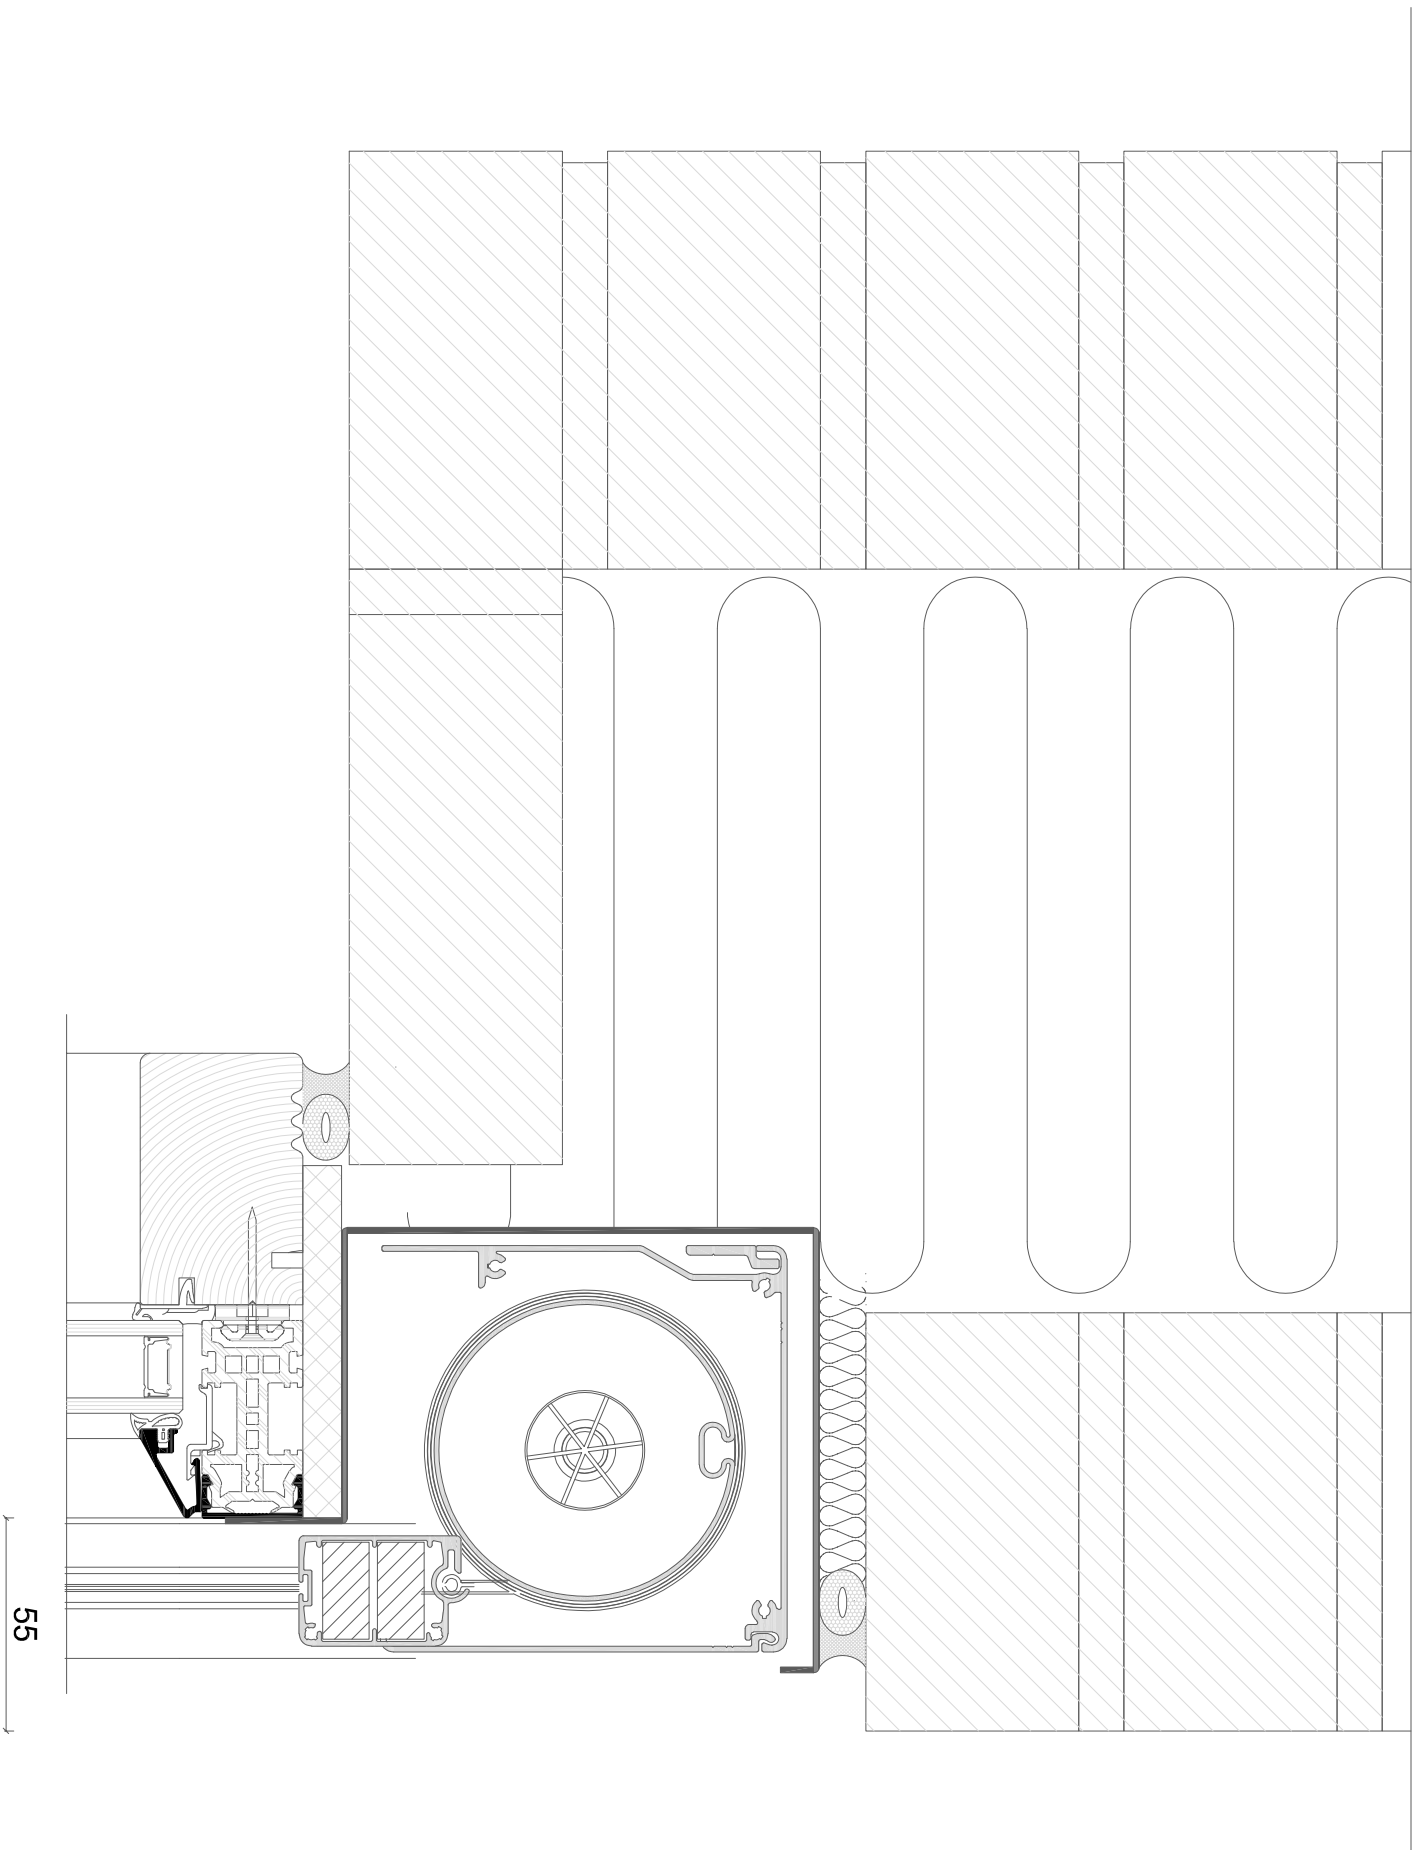

1:2

EMNE: ZIP screen 95mm kassette i gæbygget

DATO: 04/01-2019

TEGN. NR.: 41.602

Alux A/S - Holmbladsvej 4-6 - 8600 Silkeborg
Tlf. +45 70 26 21 40 - www.alux.dk

ALUX
Sun & Safe Systems

Denne ALUX tegning er beskyttet af Lov om ophavsret og må ikke videregives til tredjemand uden forudgående aftale.