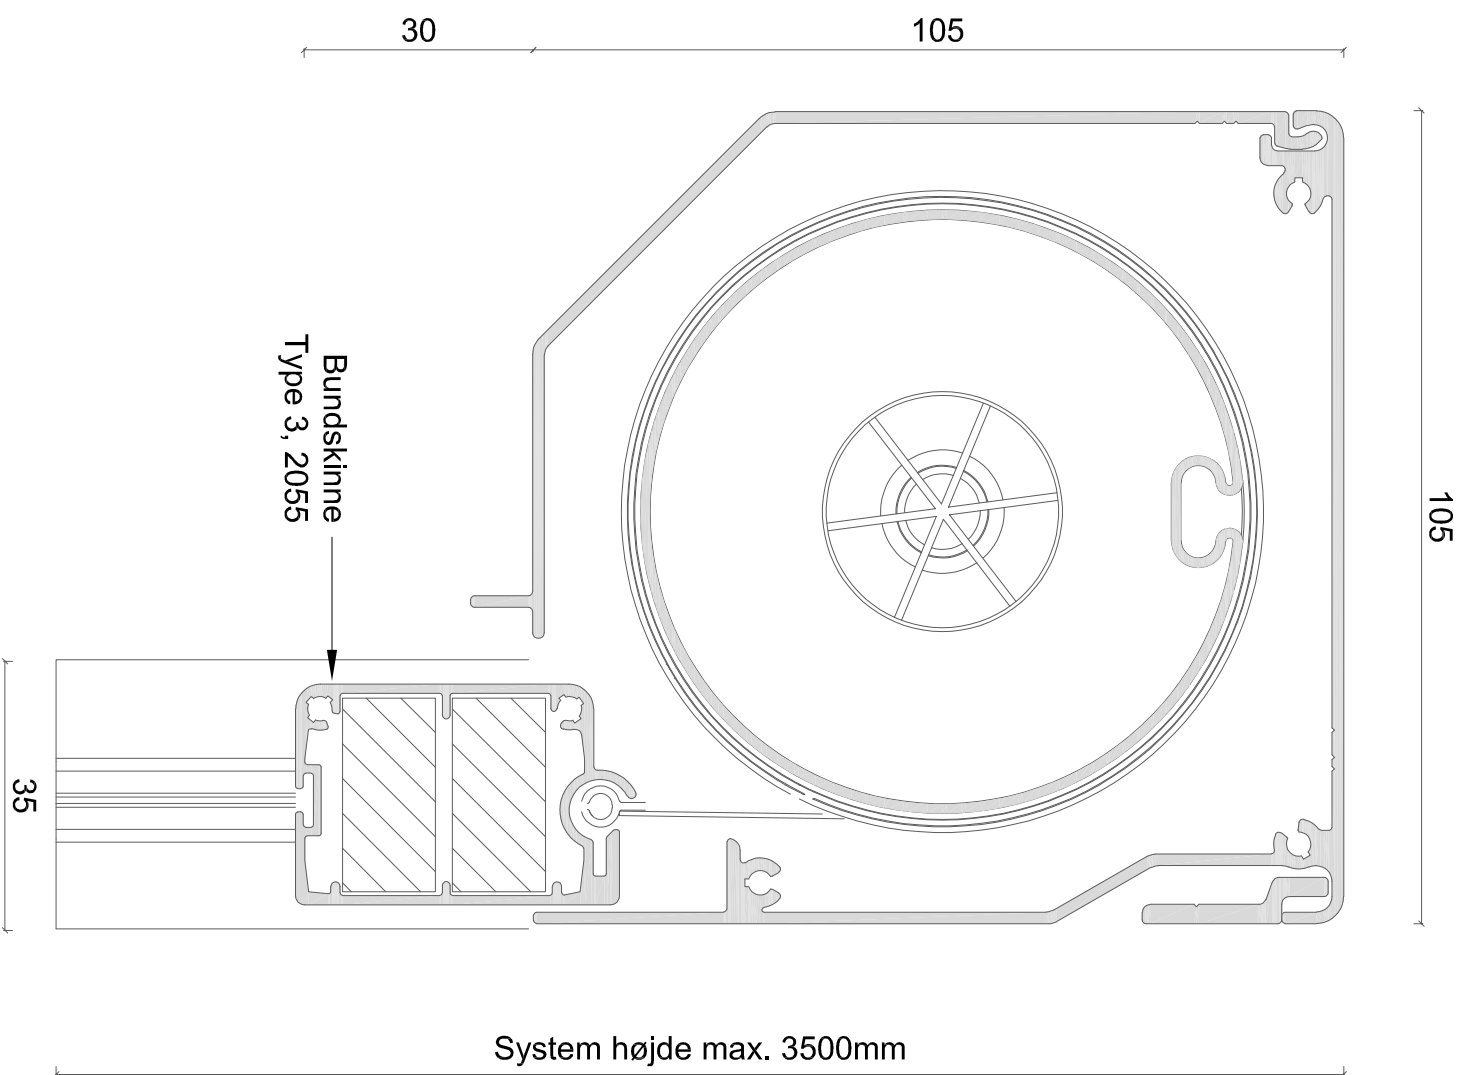

Sidestyrt

EMNE: ZIP screen 95mm kassette 45 grd.

DATO: 16/11-2018

TEGN. NR.: 41.202

Alux A/S - Holmbladsvej 4-6 - 8600 Silkeborg
Tlf. +45 70 26 21 40 - www.alux.dk

Sidestyrt

EMNE: ZIP screen 105mm kassette 45 grd.