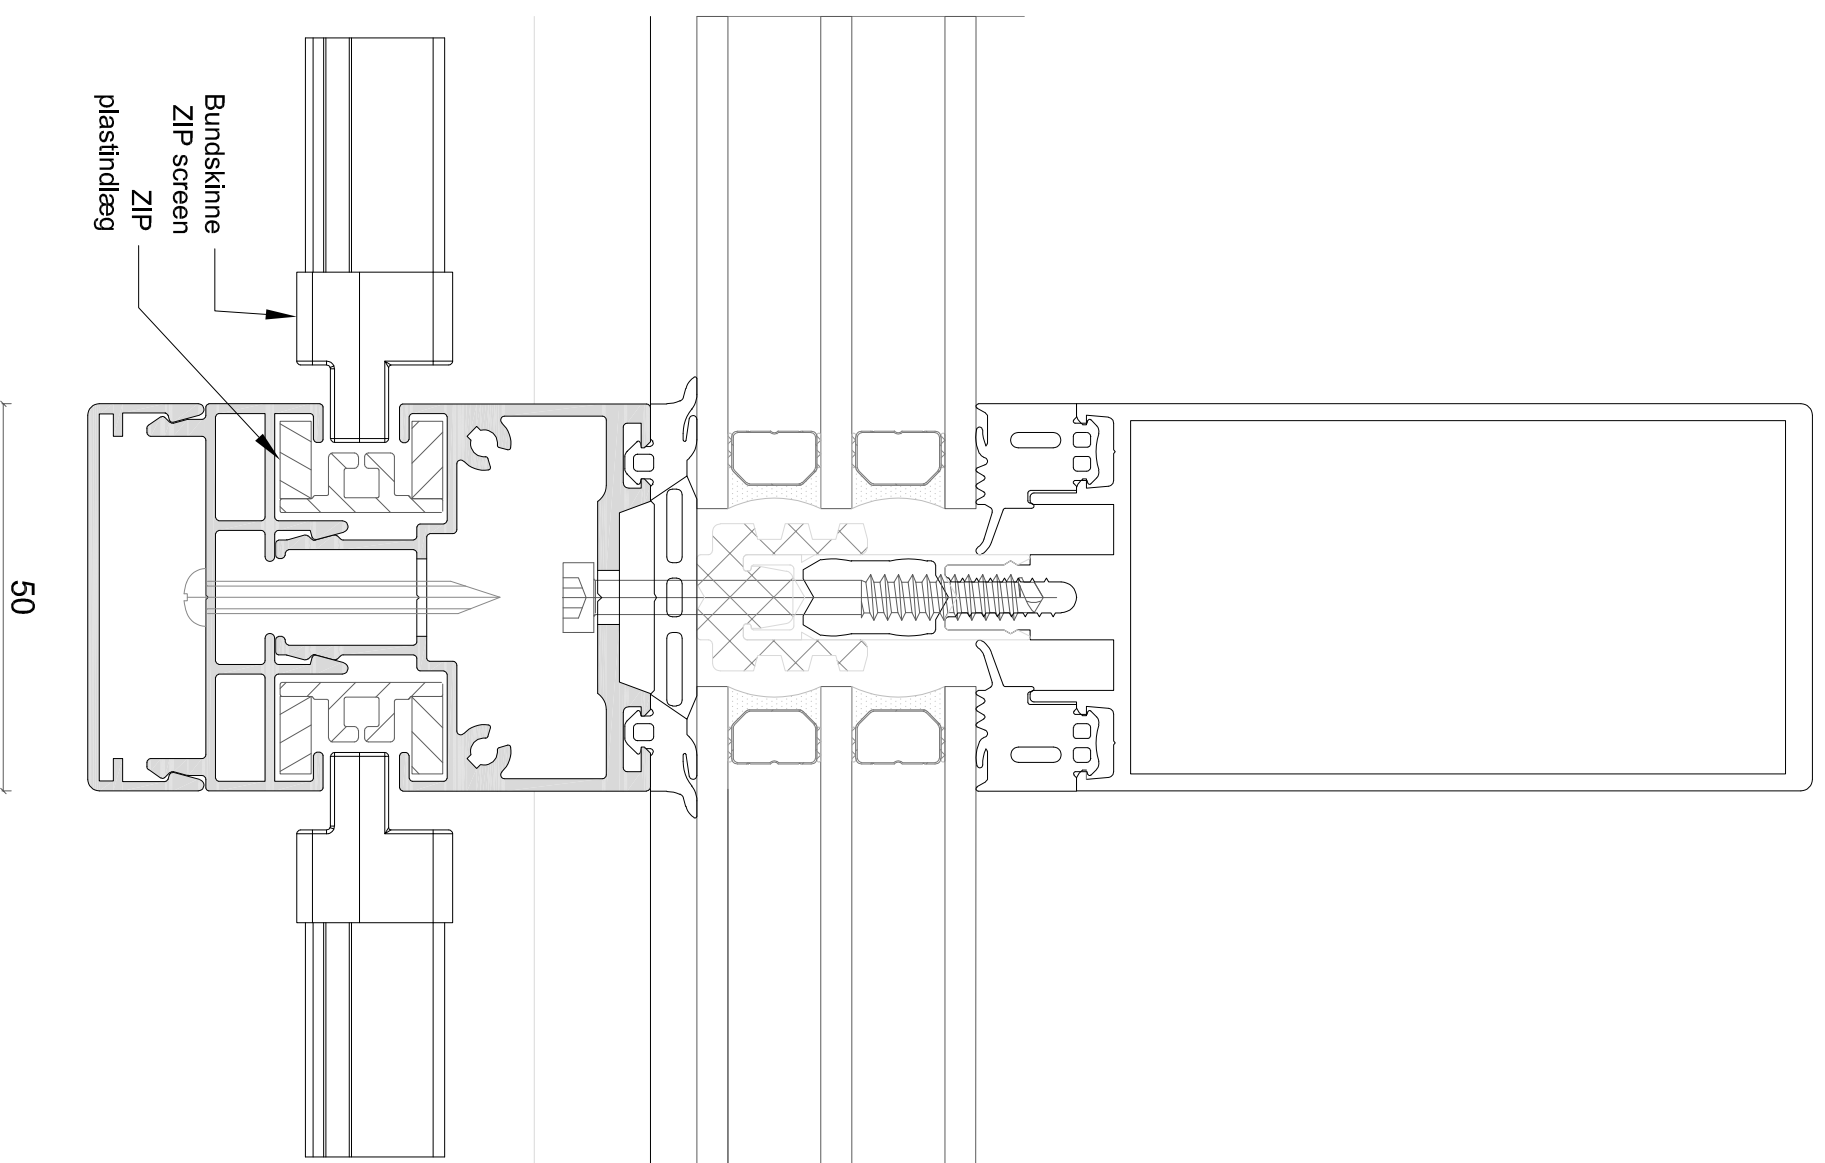

EMNE: ZIP screen integreret sidestyk type A

DATO: 16/11-2018

TEGN. NR.: 41.303

Alux A/S - Holmbladsvej 4-6 - 8600 Silkeborg

Tlf. +45 70 26 21 40 - www.alux.dk

Denne ALUX tegning er beskyttet af Lov om ophavsret og må ikke videregives til tredjemand uden forudgående aftale.