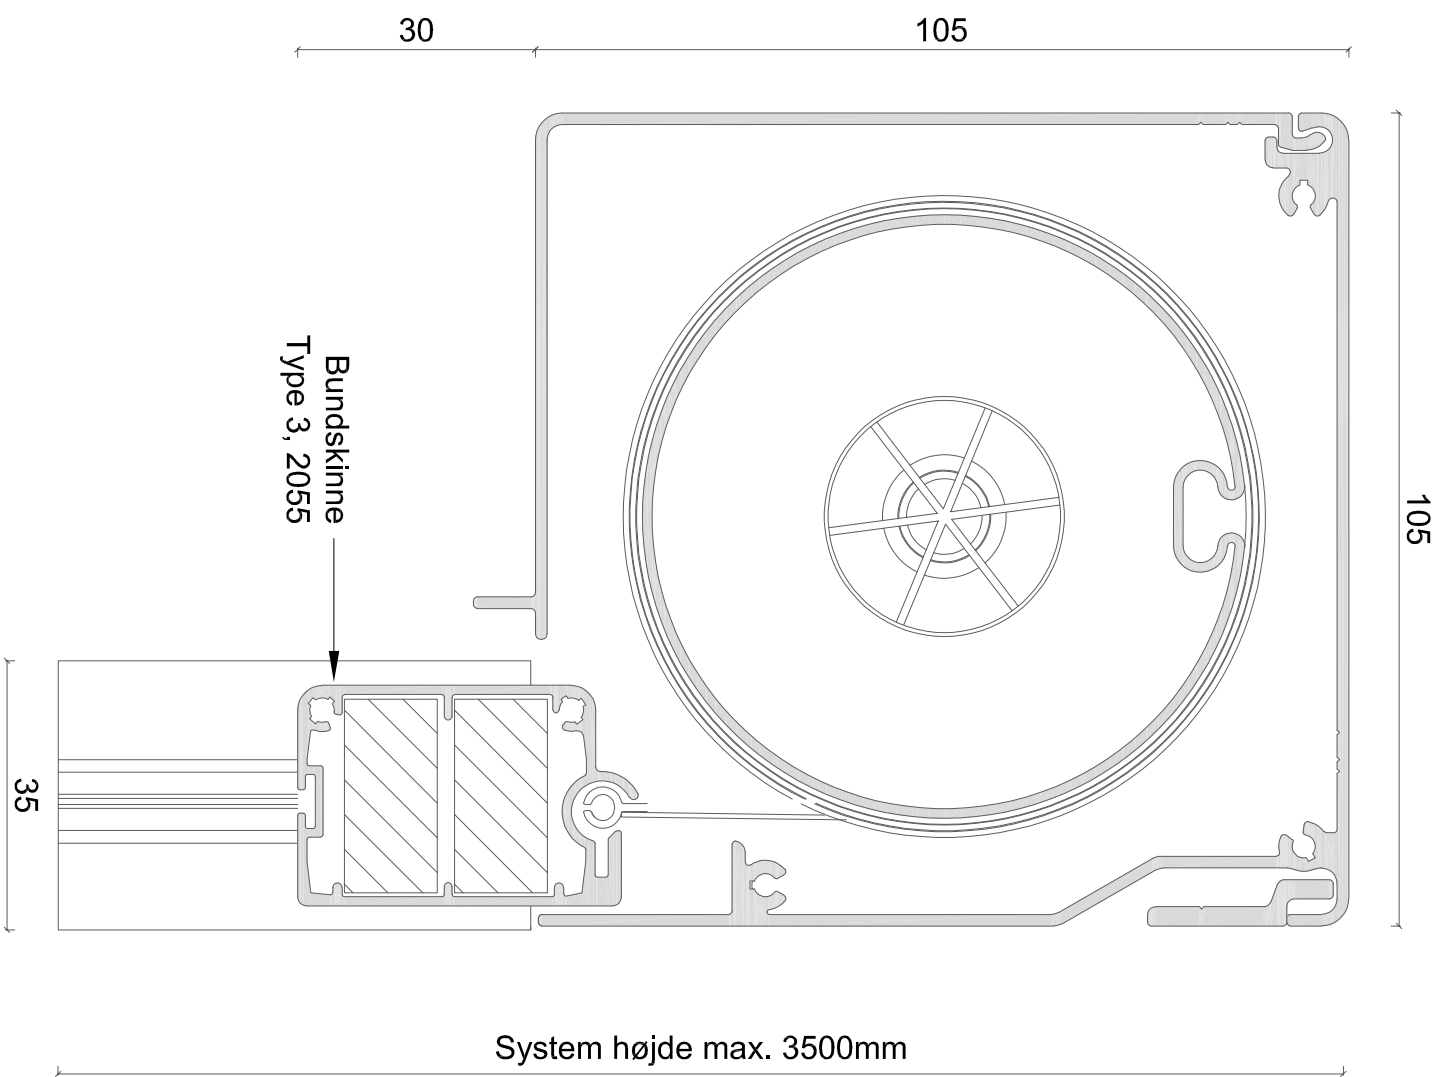

Sidestyk

EMNE: ZIP screen 105mm firkant kassette

DATO: 16/11-2018

TEGN. NR.: 41.003

Alux A/S - Holmbladsvej 4-6 - 8600 Silkeborg
Tlf. +45 70 26 21 40 - www.alux.dk

Denne ALUX tegning er beskyttet af Lov om ophavsret og må ikke videregives til tredjemand uden forudgående aftale.