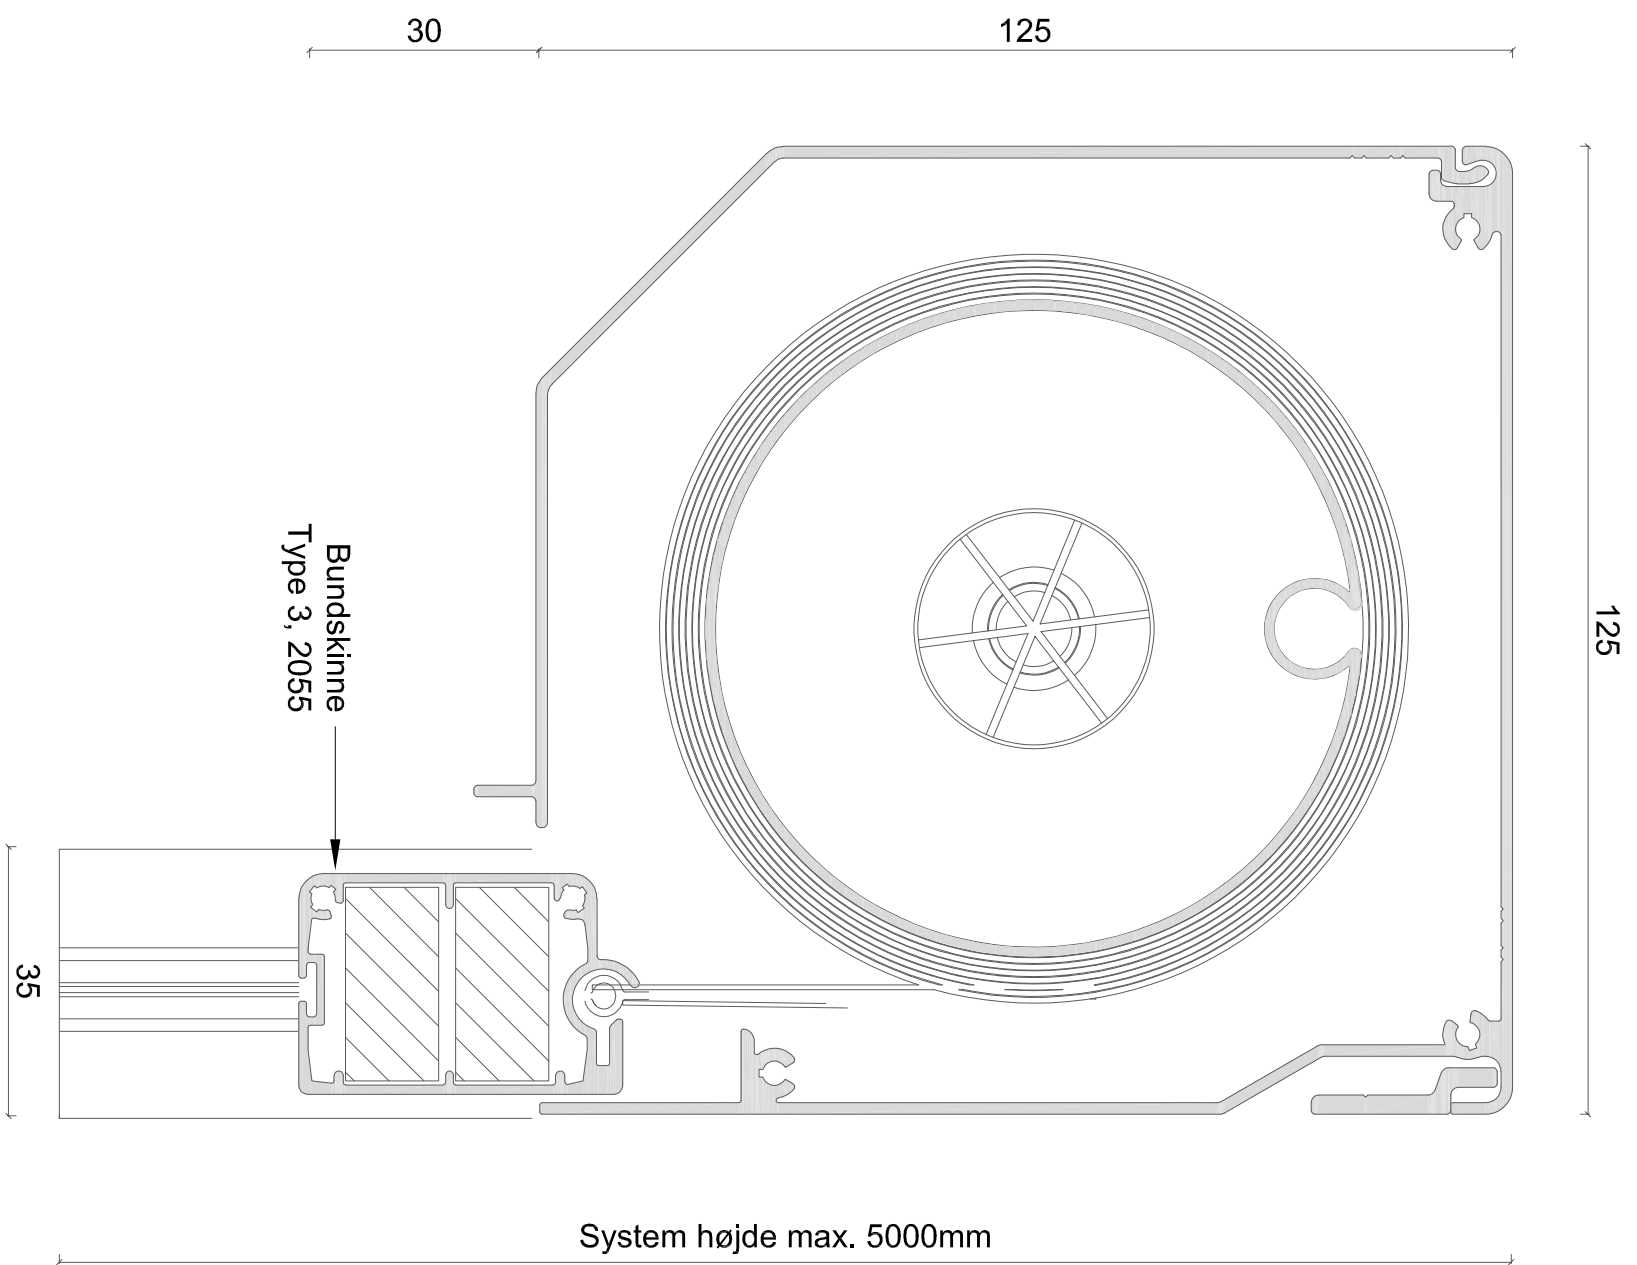

Sidestyk

EMNE: ZIP screen 125mm kassette 45 grd.

DATO: 16/11-2018

TEGN. NR.: 41.204

Alux A/S - Holmbladsvej 4-6 - 8600 Silkeborg
Tlf. +45 70 26 21 40 - www.alux.dk

ALUX
Sun & Safe Systems

Denne ALUX tegning er beskyttet af Lov om ophavsret og må ikke videregives til tredjemand uden forudgående aftale.