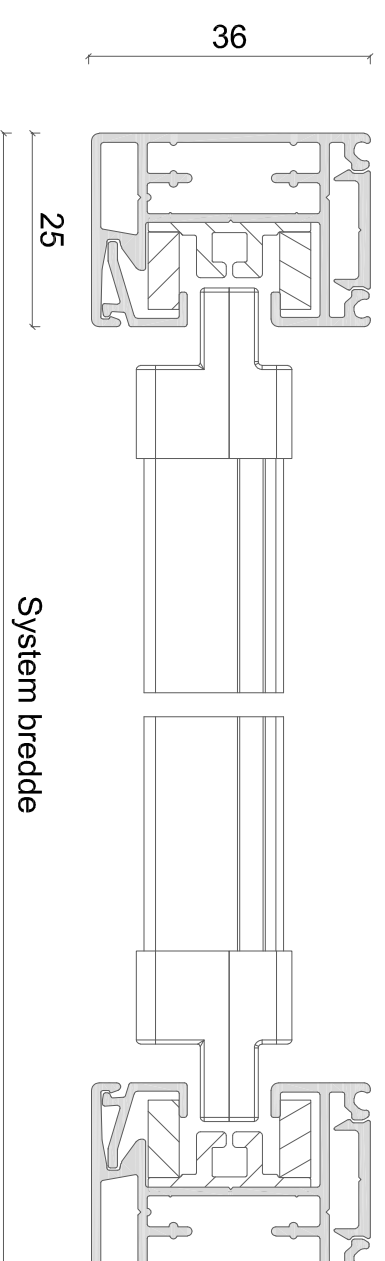

Sidestyr

EMNE: ZIP screen standard sidestyr

DATO: 16/11-2018

TEGN. NR.: 41.301

Alux A/S - Holmbladsvej 4-6 - 8600 Silkeborg

Tlf. +45 70 26 21 40 - www.alux.dk

Denne ALUX tegning er beskyttet af Lov om ophavsret og må ikke videregives til tredjemand uden forudgående aftale.

Sidestyр 25mm
standard

Tillægsprofil 2148

Tillægsprofil 2210

System bredde

System bredde

EMNE: ZIP screen 25mm sidestyр

DATO: 09/06-2020

TEGN. NR.: 41.302