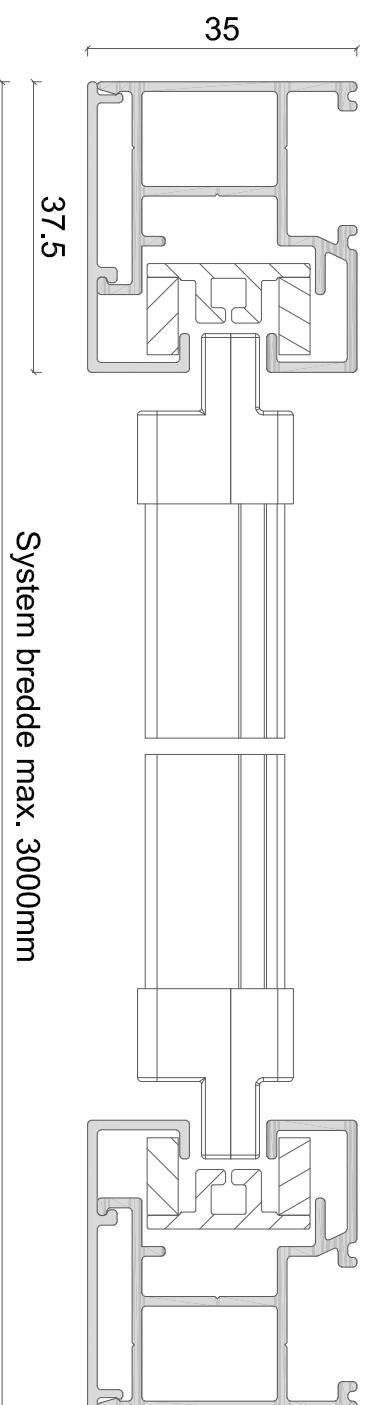

Sidestyrt

EMNE: ZIP screen 95mm kassette 45 grd.

DATO: 16/11-2018

TEGN. NR.: 41.202

Alux A/S - Holmbladsvej 4-6 - 8600 Silkeborg
Tlf. +45 70 26 21 40 - www.alux.dk