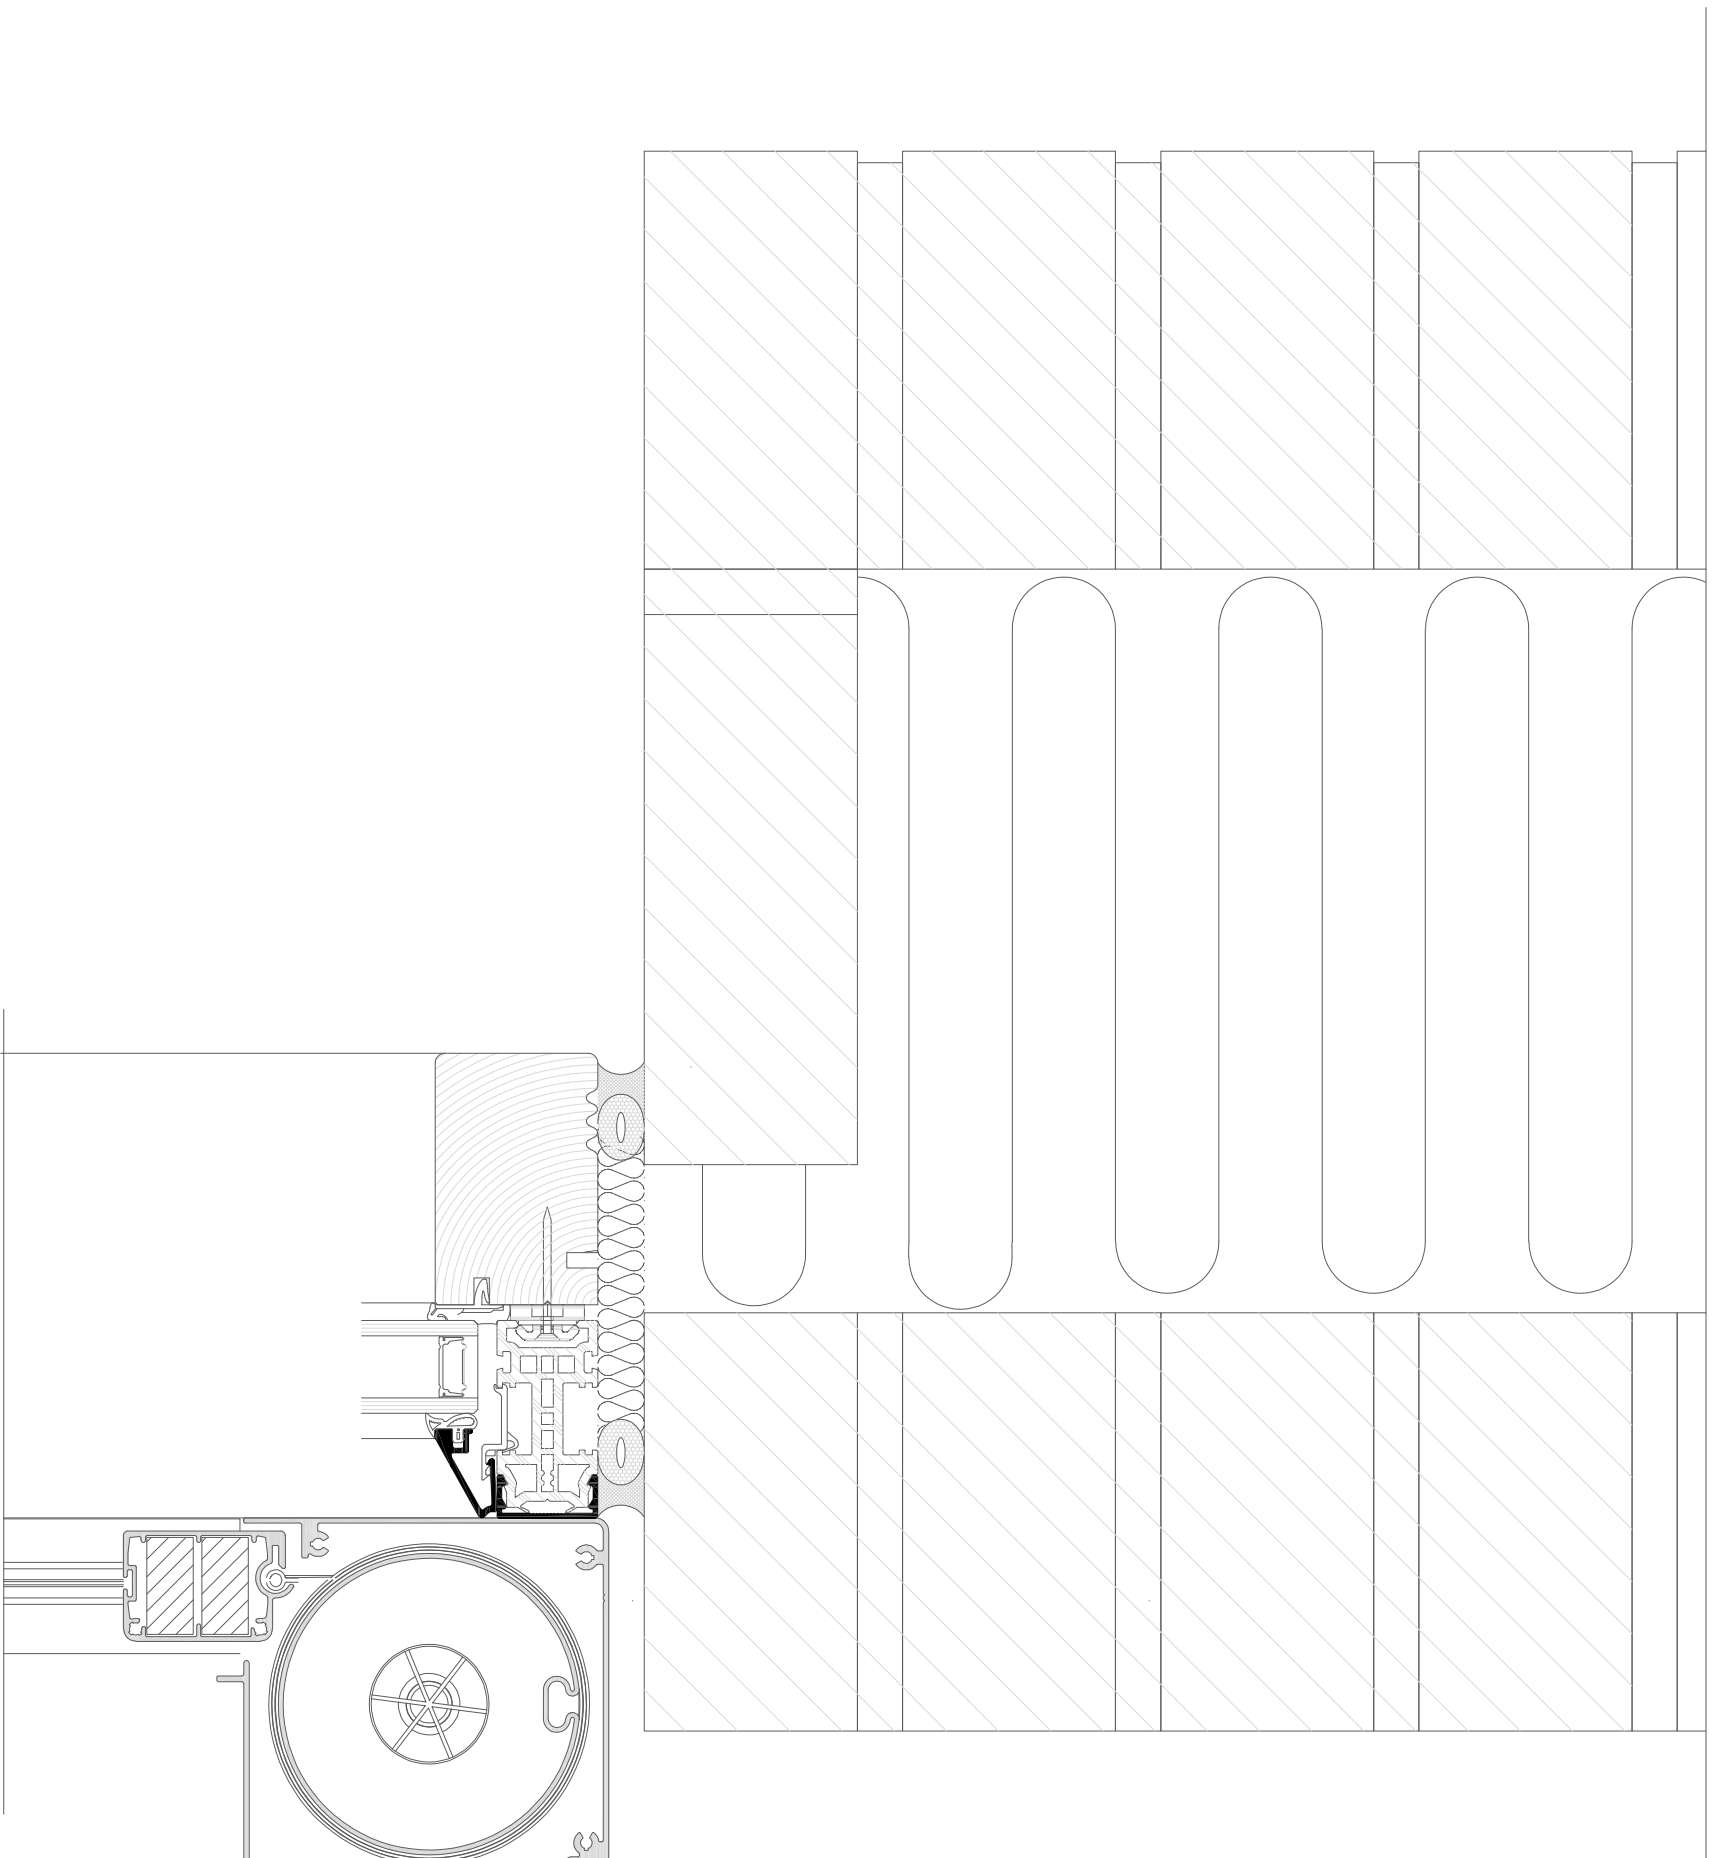

Tlf. +45 70 26 21 40 - www.alux.dk

1:2

EMNE: ZIP screen 95mm kassette indbygget

DATO: 04/01-2019

TEGN. NR.: 41.601

Alux A/S - Holmbladsvej 4-6 - 8600 Silkeborg

Tlf. +45 70 26 21 40 - www.alux.dk

Denne ALUX tegning er beskyttet af Lov om ophavsret og må ikke videregives til tredjemand uden forudgående aftale.