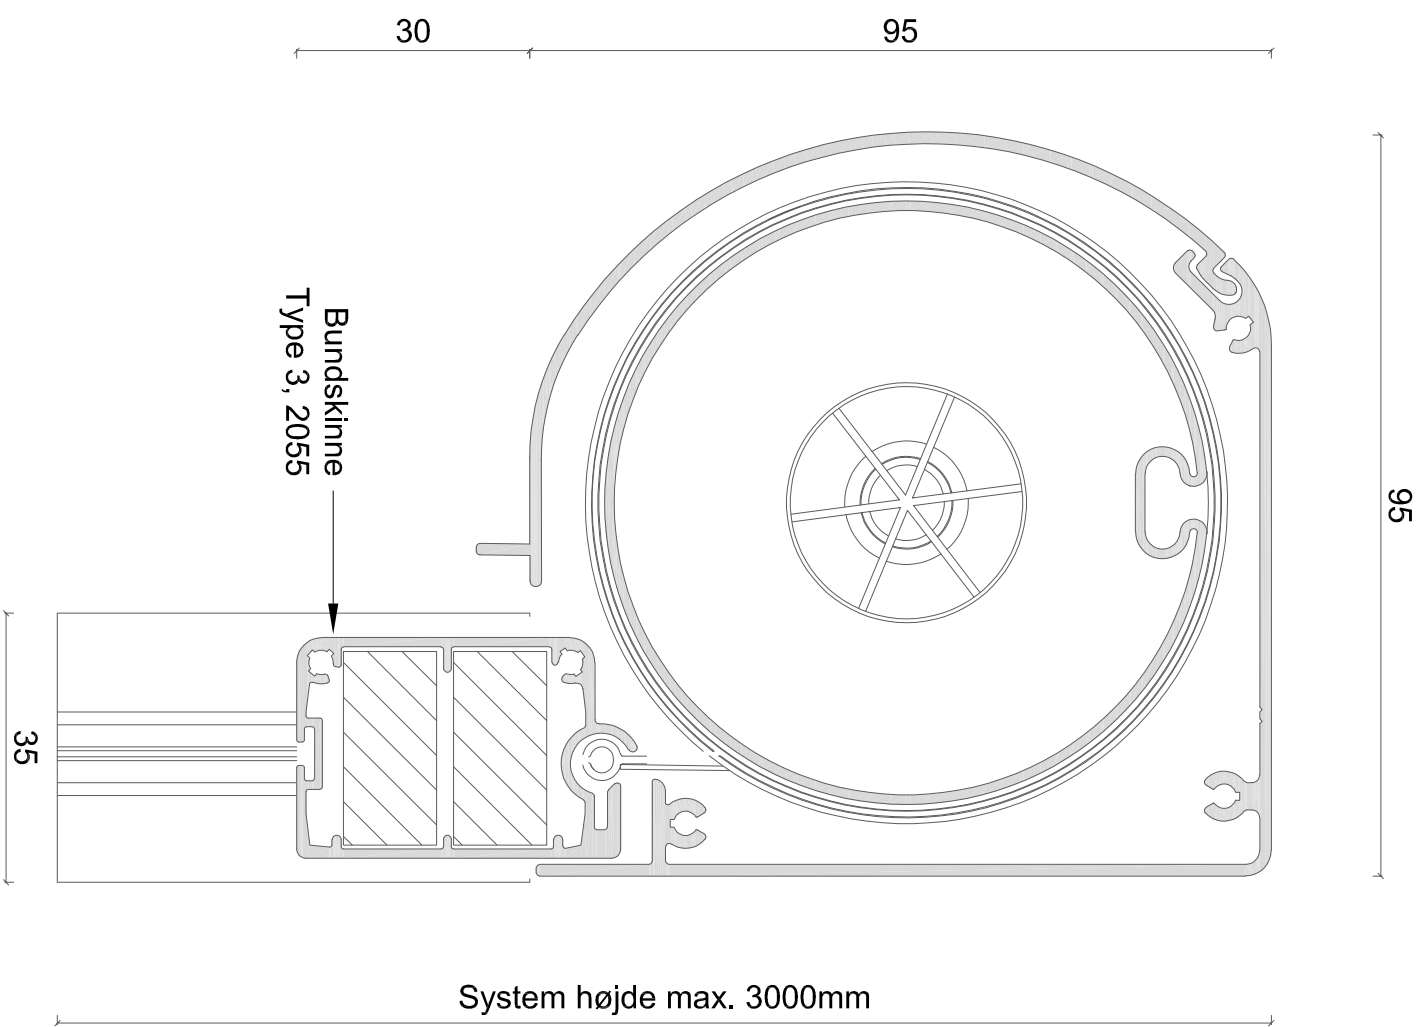

Sidestyk

EMNE: ZIP screen 95mm rund kassette

DATO: 16/11-2018

TEGN. NR.: 41.101

Alux A/S - Holmbladsvej 4-6 - 8600 Silkeborg
Tlf. +45 70 26 21 40 - www.alux.dk

ALUX
Sun & Safe Systems

Denne ALUX tegning er beskyttet af Lov om ophavsret og må ikke videregives til tredjemand uden forudgående aftale.