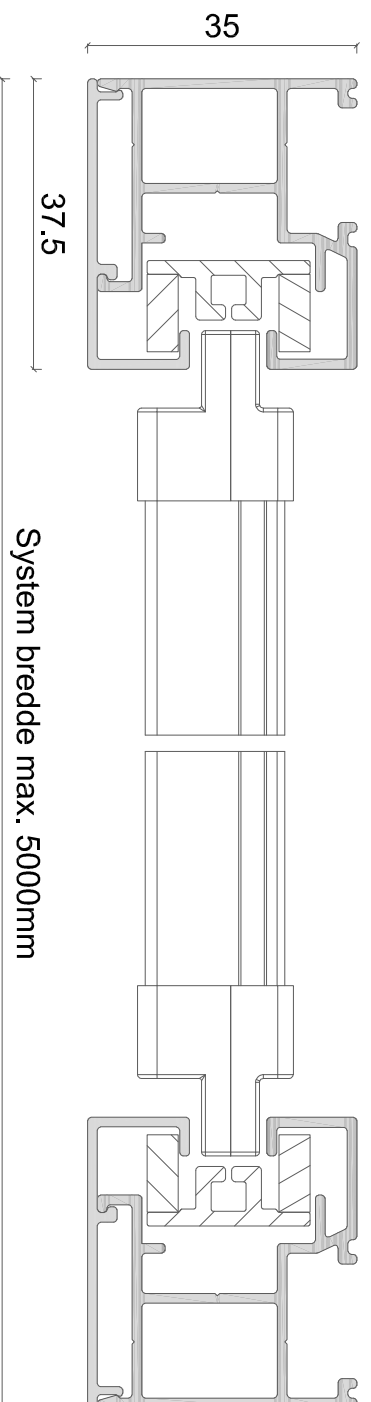

Sidestyk

EMNE: ZIP screen 125mm rund kassette

DATO: 16/11-2018

TEGN. NR.: 41.103

Alux A/S - Holmbladsvej 4-6 - 8600 Silkeborg
Tlf. +45 70 26 21 40 - www.alux.dk

Denne ALUX tegning er beskyttet af Lov om ophavsret og må ikke videregives til tredjemand uden forudgående aftale.