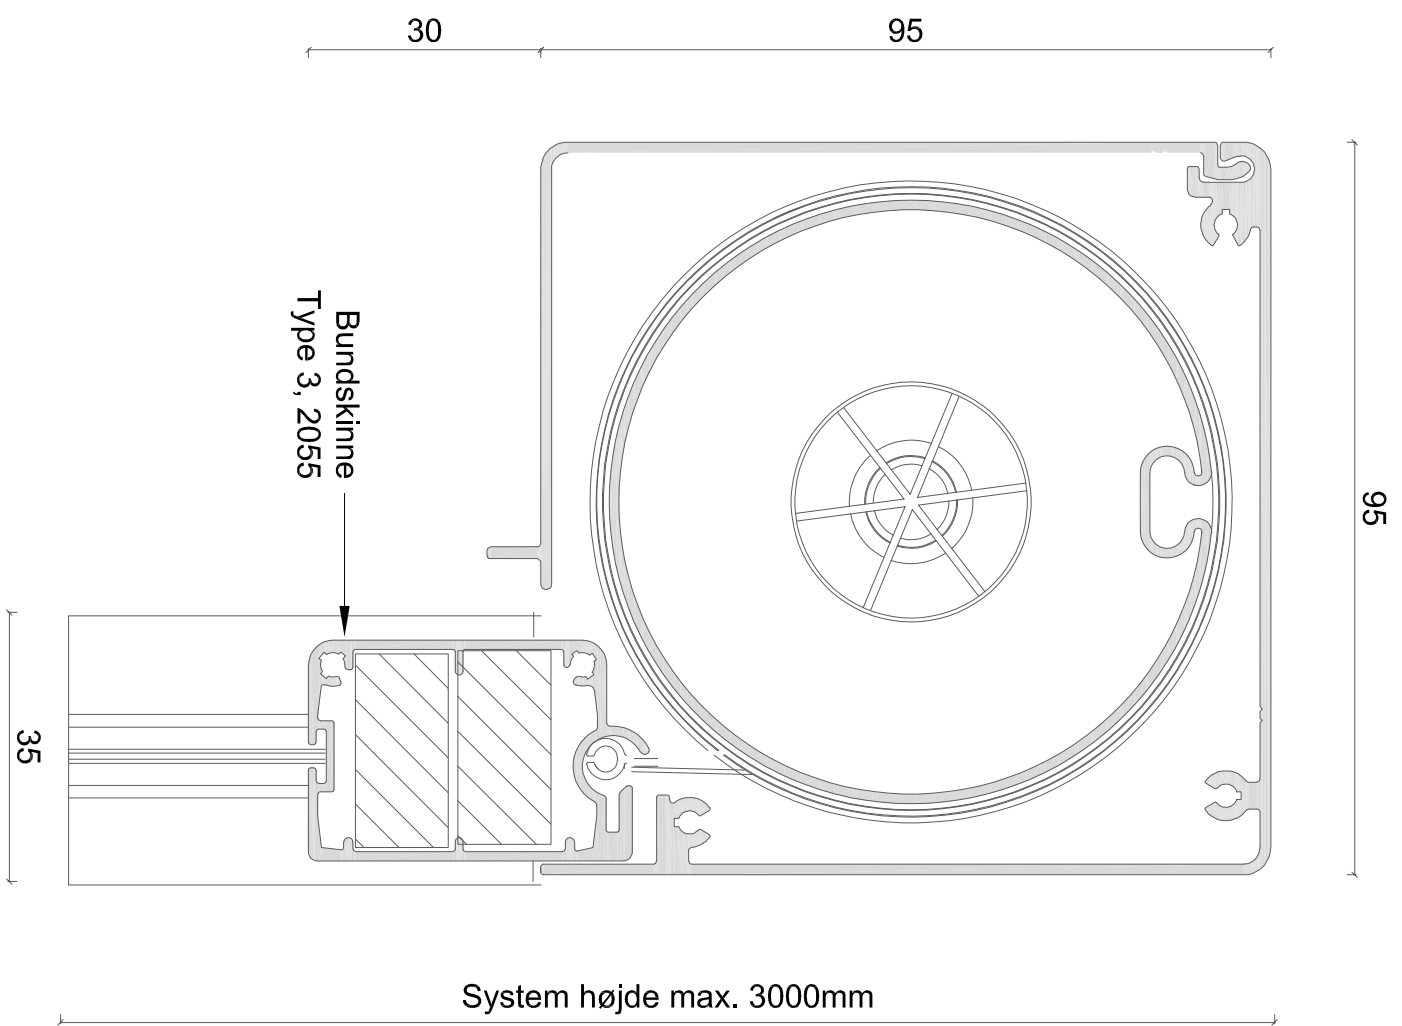

Sidestyk

EMNE: ZIP screen 85mm firkant kassette

DATO: 16/11-2018

TEGN. NR.: 41.001

Alux A/S - Holmbladsvej 4-6 - 8600 Silkeborg
Tlf. +45 70 26 21 40 - www.alux.dk

Sidestyk

EMNE: ZIP screen 95mm firkant kassette