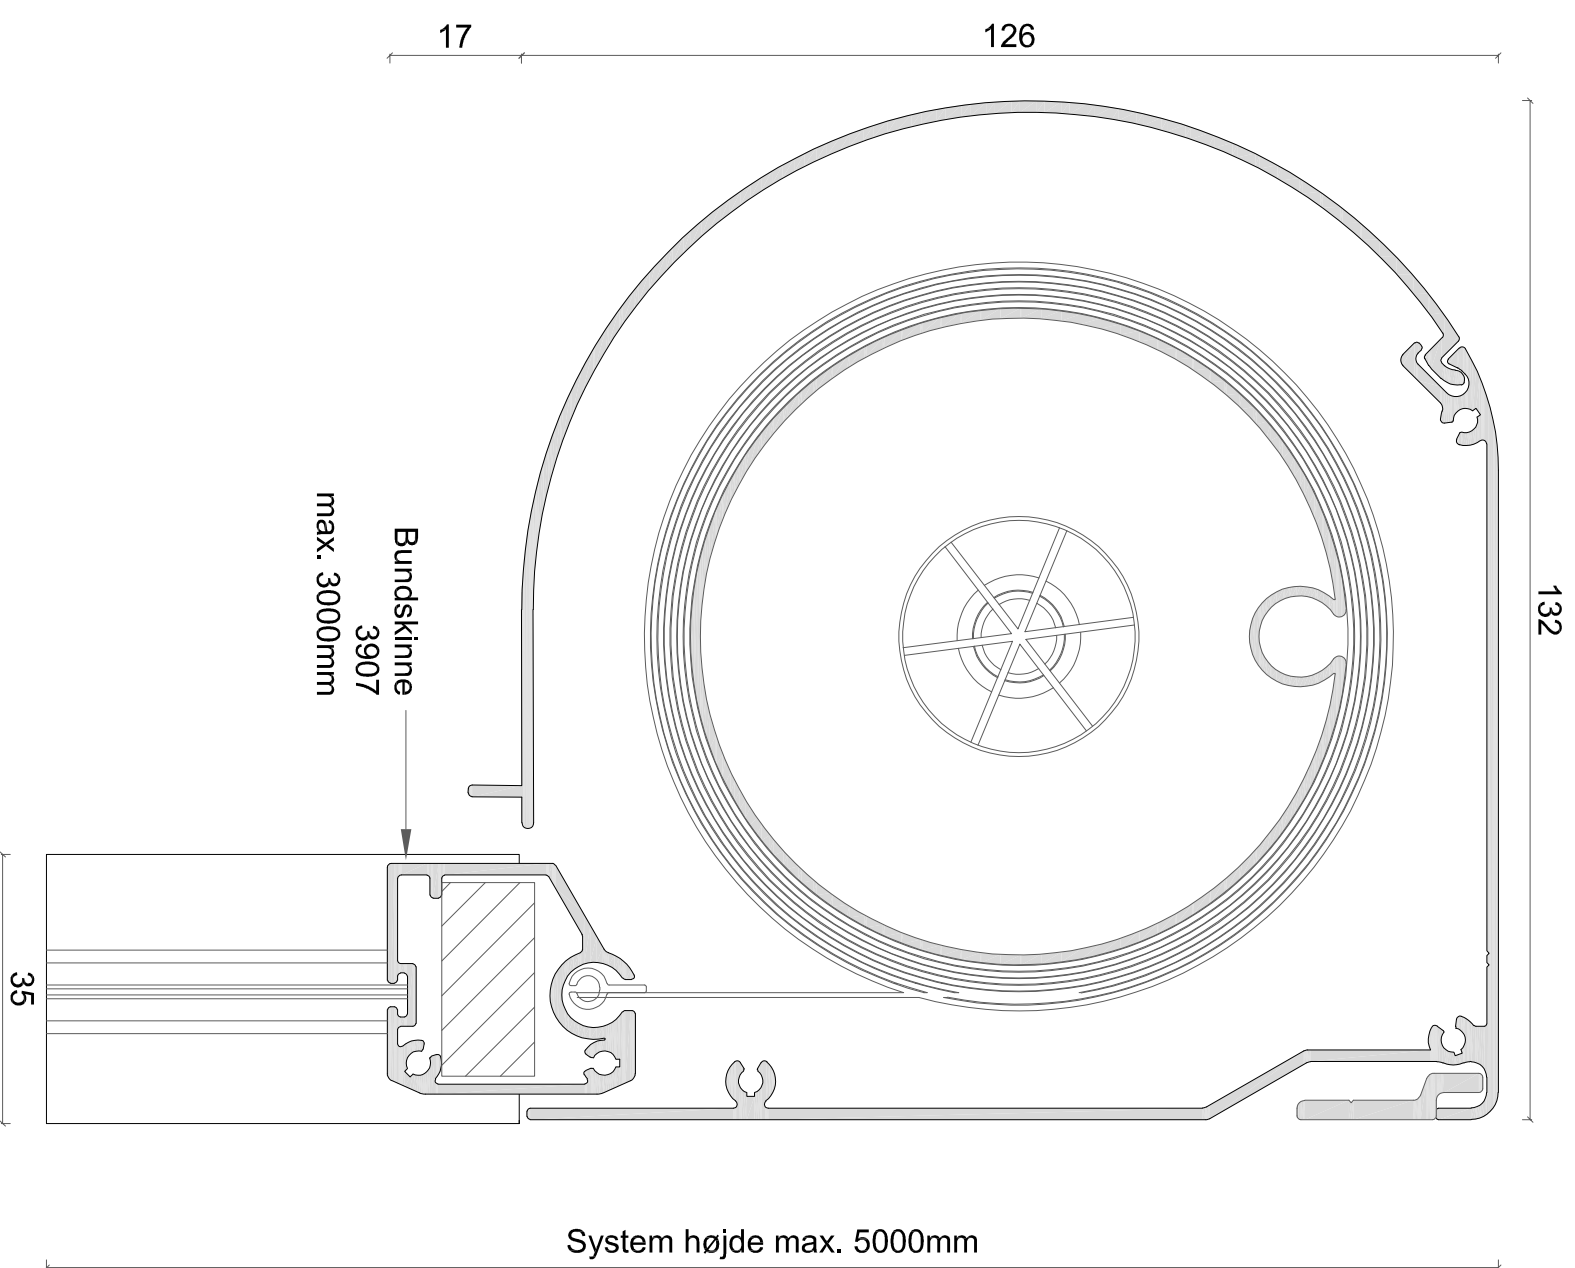

Sidestyk

EMNE: ZIP screen 125mm rund kassette

DATO: 16/11-2018

TEGN. NR.: 41.103

Alux A/S - Holmbladsvej 4-6 - 8600 Silkeborg
Tlf. +45 70 26 21 40 - www.alux.dk

Denne ALUX tegning er beskyttet af Lov om ophavsret og må ikke videregives til tredjemand uden forudgående aftale.