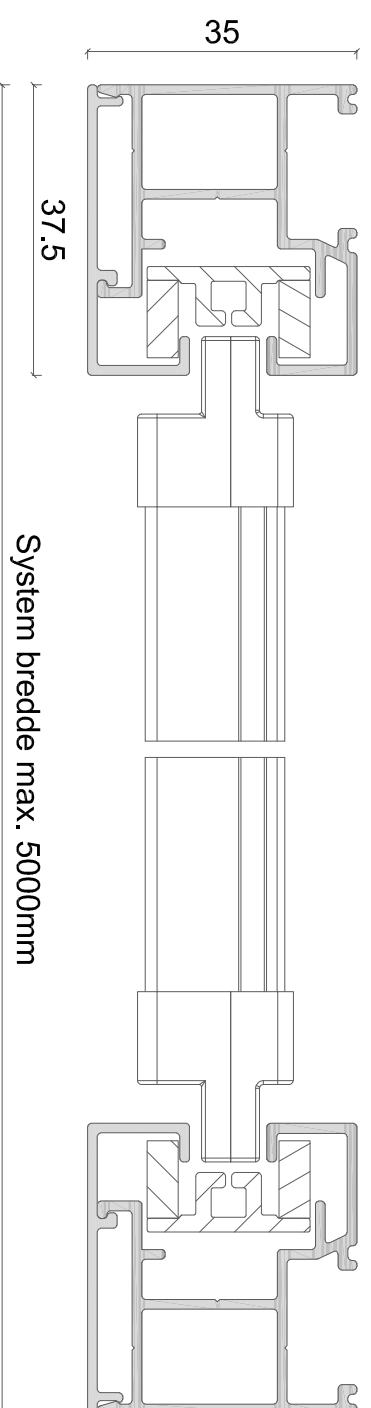

Sidestyk

EMNE: ZIP screen 125mm firkant kassette

DATO: 16/11-2018

TEGN. NR.: 41.004

Alux A/S - Holmbladsvej 4-6 - 8600 Silkeborg

Tlf. +45 70 26 21 40 - www.alux.dk

Denne ALUX tegning er beskyttet af Lov om ophavsret og må ikke videregives til tredjemand uden forudgående aftale.

Sidestyk

EMNE: ZIP screen 125mm indbygget kassette

DATO: 16/11-2018

TEGN. NR.: 41.005

Alux A/S - Holmbladsvej 4-6 - 8600 Silkeborg

Tlf. +45 70 26 21 40 - www.alux.dk

Denne ALUX tegning er beskyttet af Lov om ophavsret og må ikke videregives til tredjemand uden forudgående aftale.