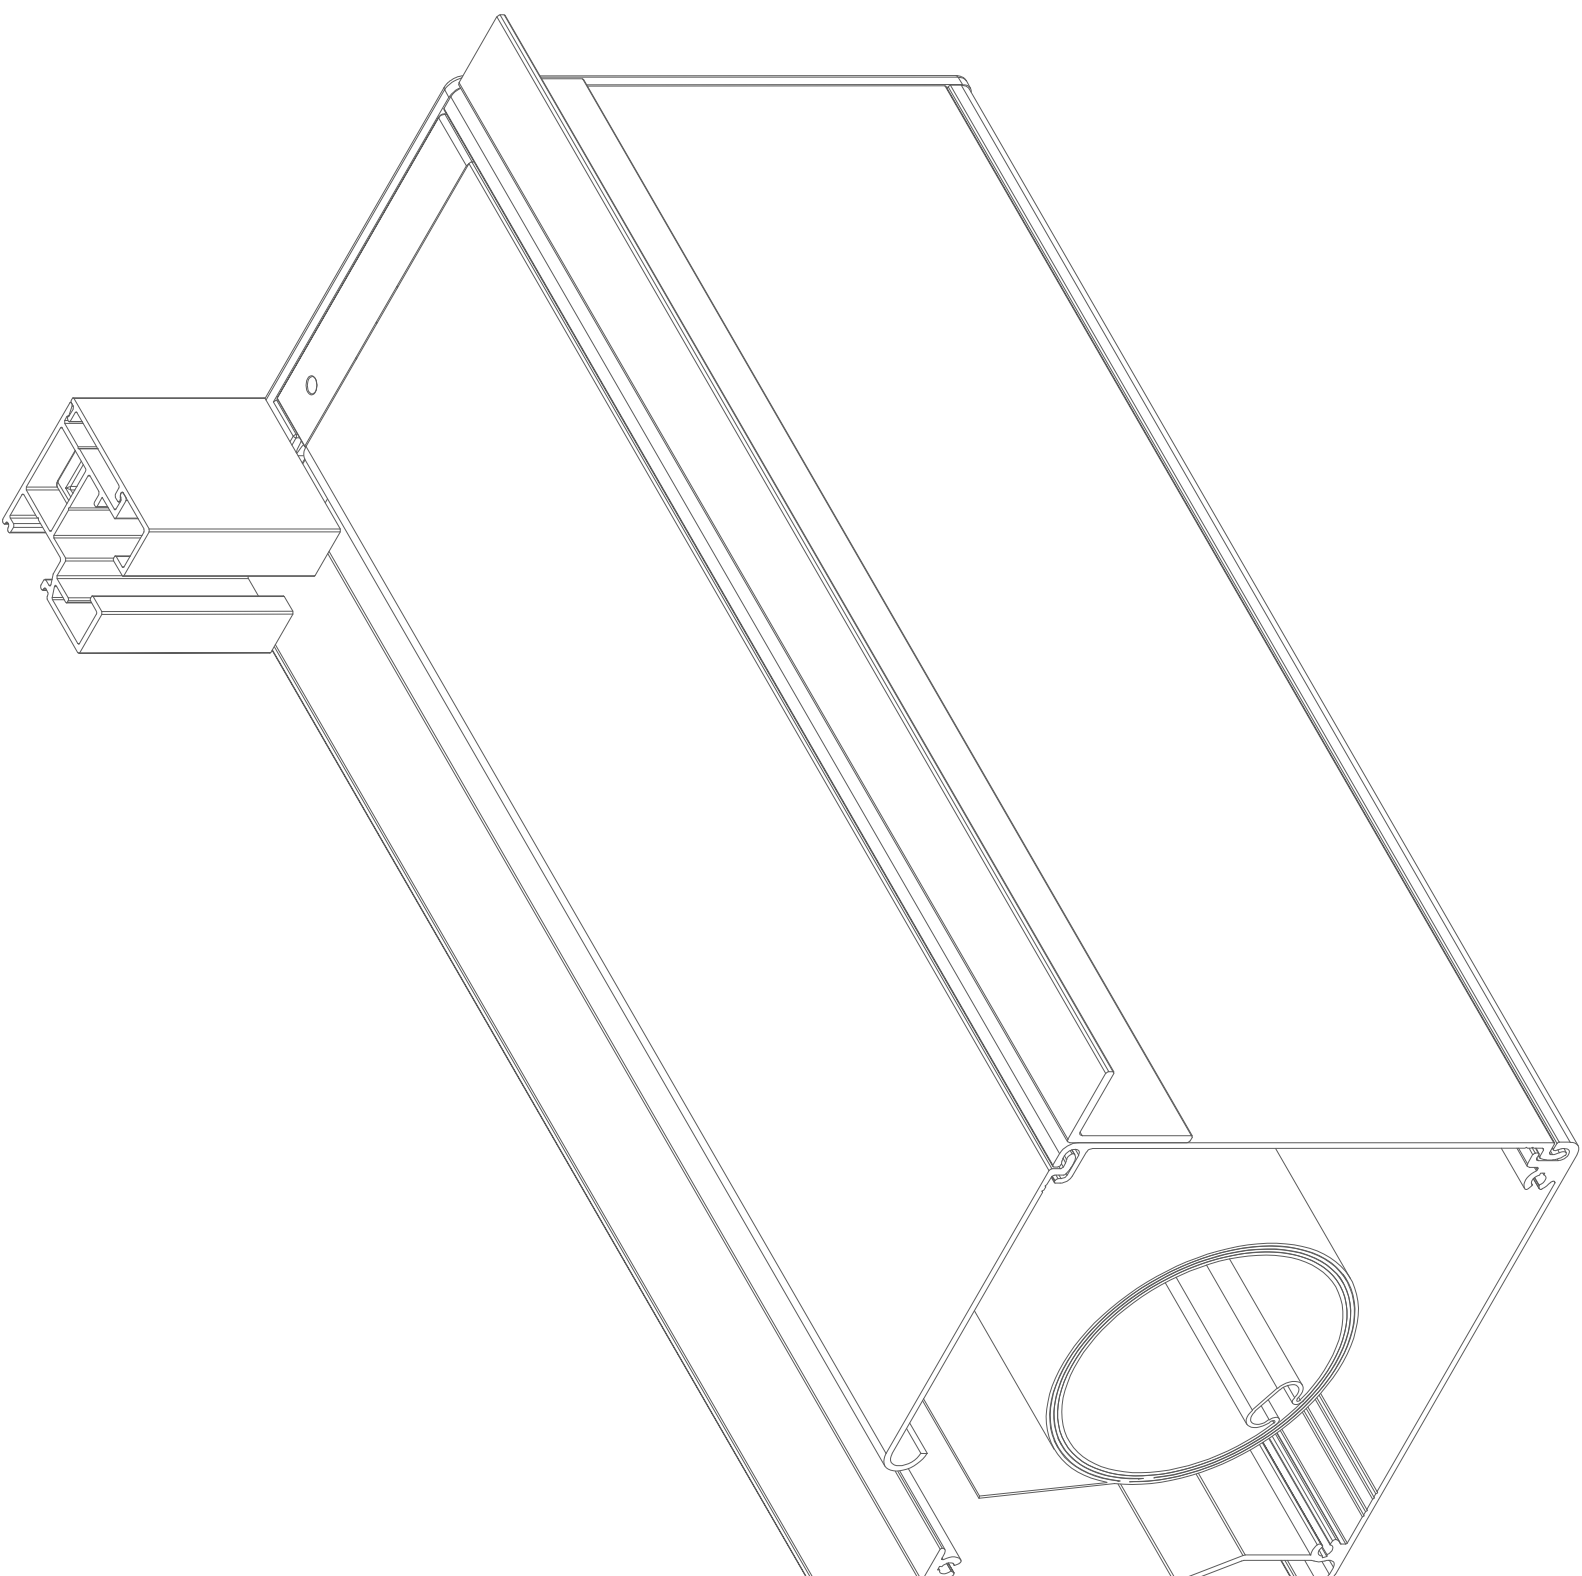

EMNE: ZIP screen 125mm indbygget kassette, isometri

DATO: 16/11-2018

TEGN. NR.: 41.006

Alux A/S - Holmbladsvej 4-6 - 8600 Silkeborg

Tlf. +45 70 26 21 40 - www.alux.dk

Denne ALUX tegning er beskyttet af Lov om ophavsret og må ikke videregives til tredjemand uden forudgående aftale.