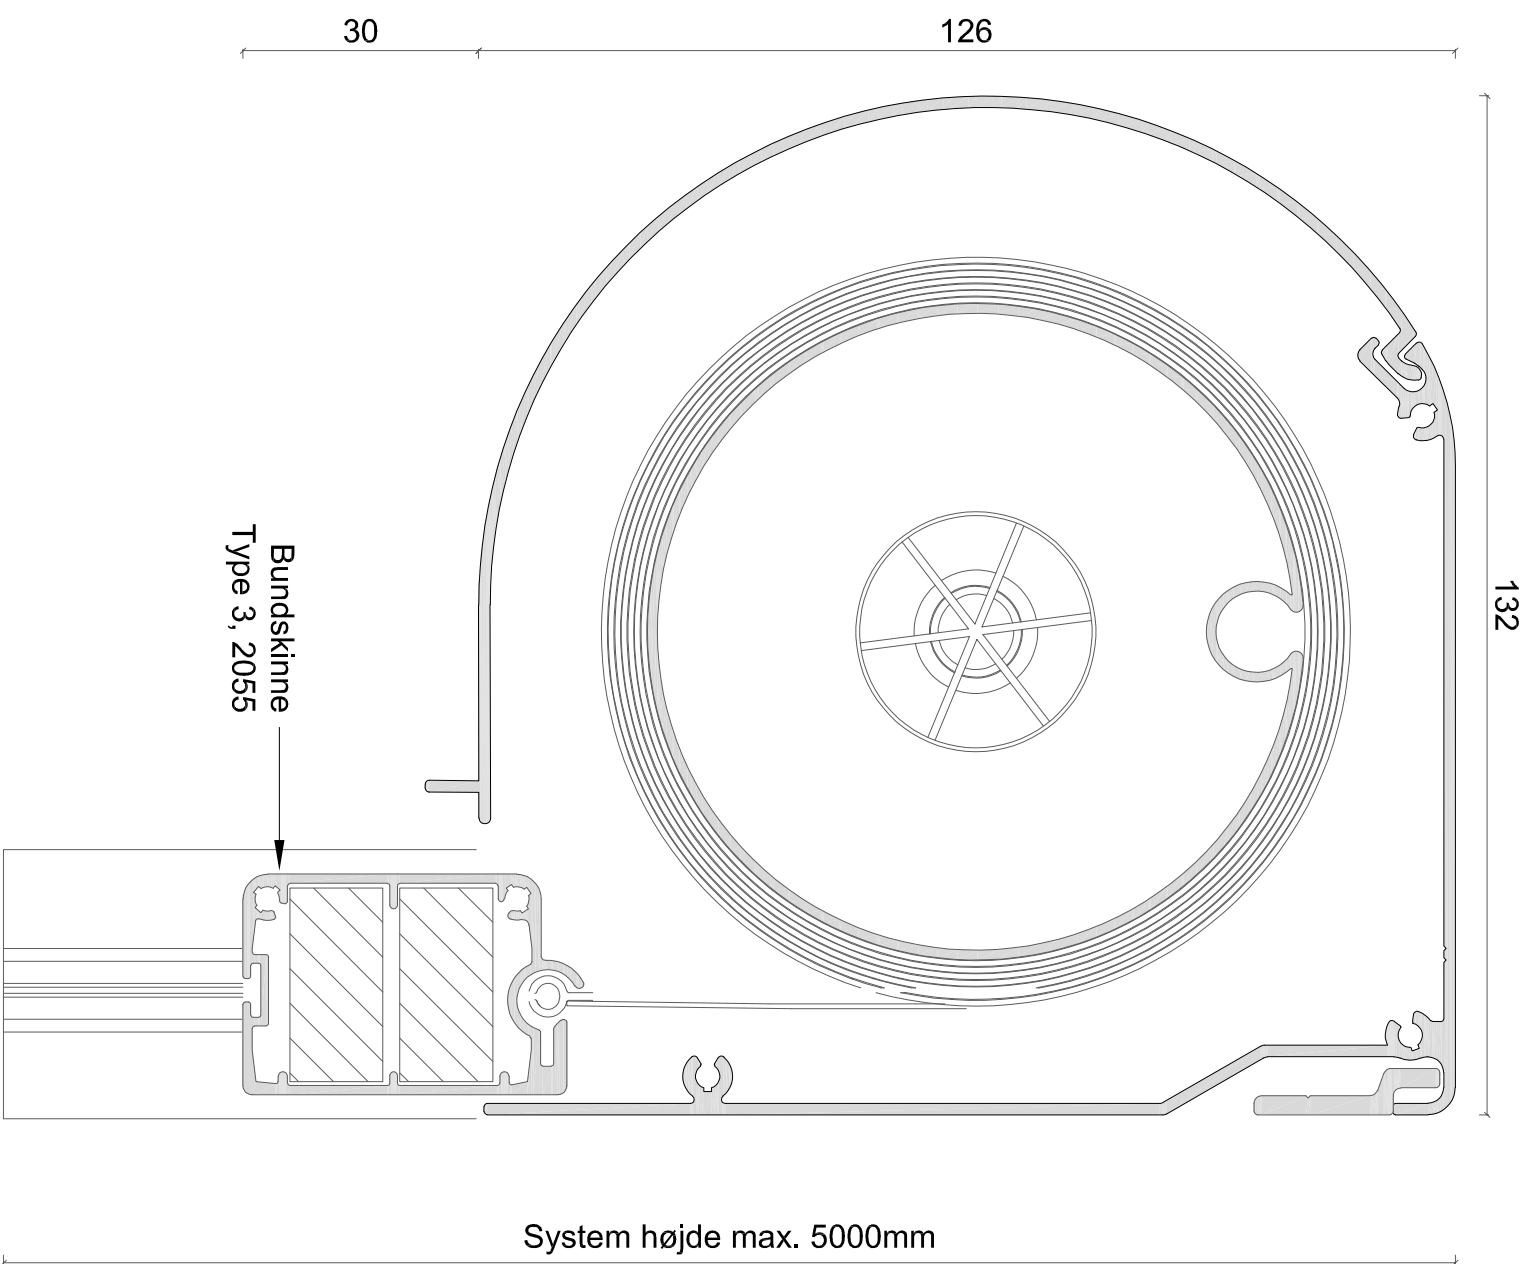

Sidestyk

EMNE: ZIP screen 125mm rund kassette

DATO: 16/11-2018

TEGN. NR.: 41.103

Alux A/S - Holmbladsvej 4-6 - 8600 Silkeborg
Tlf. +45 70 26 21 40 - www.alux.dk

Denne ALUX tegning er beskyttet af Lov om ophavsret og må ikke videregives til tredjemand uden forudgående aftale.