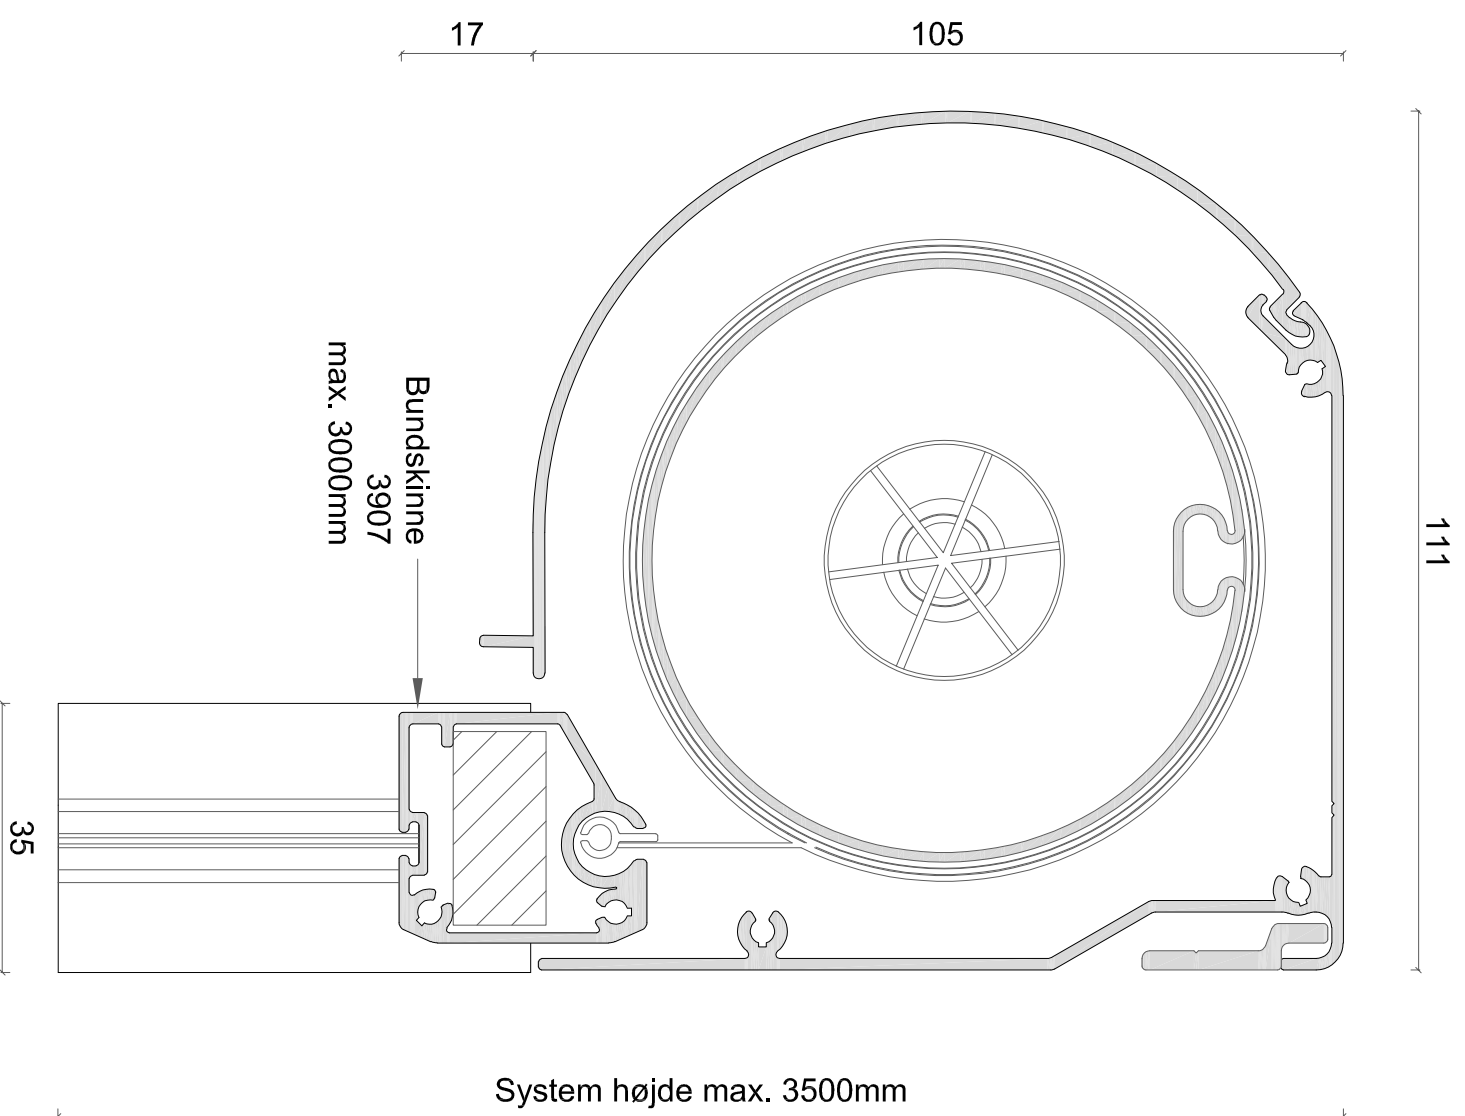

Sidestyk

EMNE: ZIP screen 105mm rund kassette

DATO: 16/11-2018

TEGN. NR.: 41.102

Alux A/S - Holmbladsvej 4-6 - 8600 Silkeborg
Tlf. +45 70 26 21 40 - www.alux.dk

ALUX
Sun & Safe Systems

Denne ALUX tegning er beskyttet af Lov om ophavsret og må ikke videregives til tredjemand uden forudgående aftale.