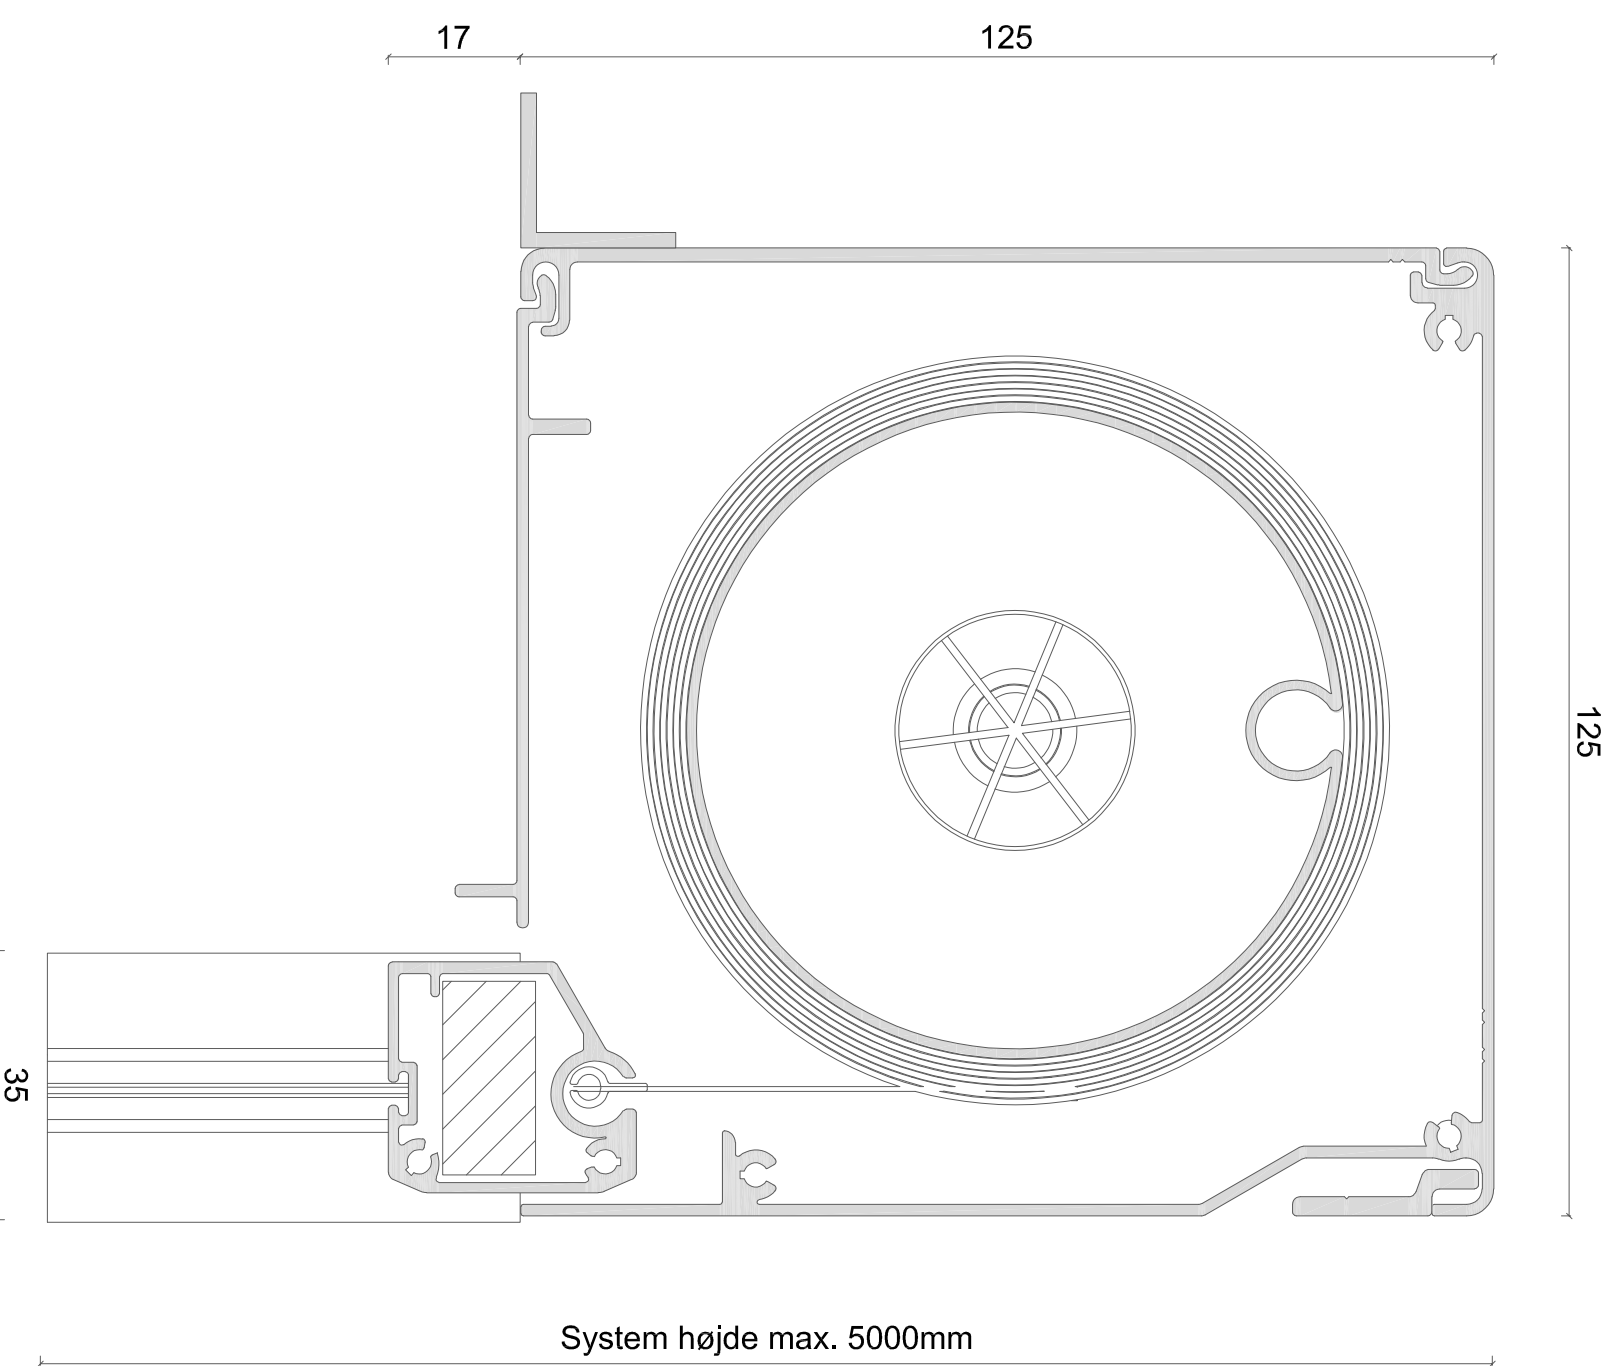

Sidestyk

EMNE: ZIP screen 125mm firkant kassette

DATO: 16/11-2018

TEGN. NR.: 41.004

Alux A/S - Holmbladsvej 4-6 - 8600 Silkeborg

Tlf. +45 70 26 21 40 - www.alux.dk

Denne ALUX tegning er beskyttet af Lov om ophavsret og må ikke videregives til tredjemand uden forudgående aftale.