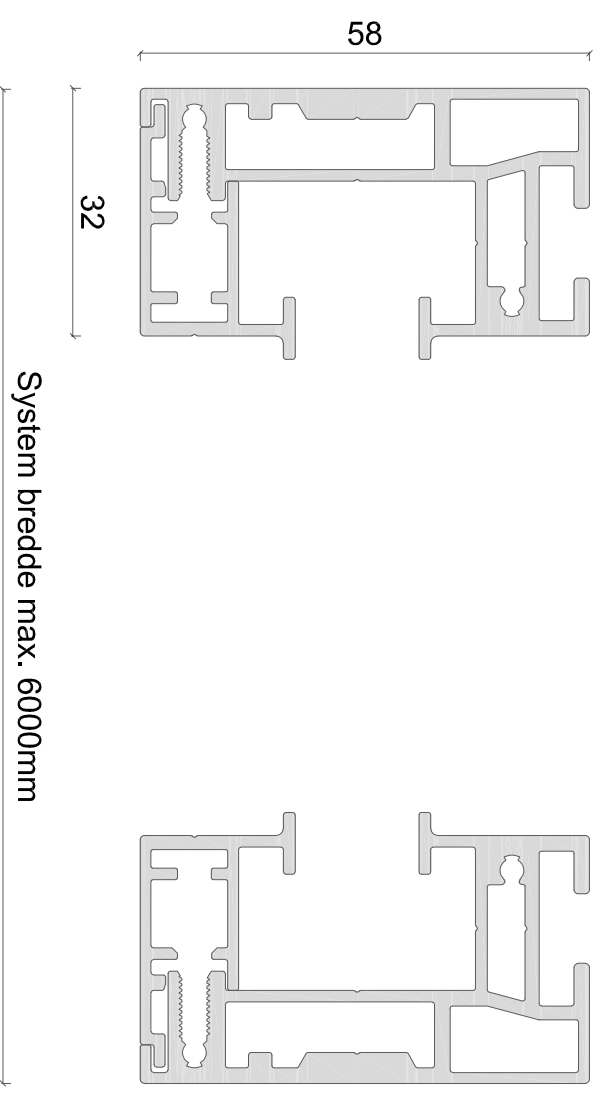

ALUX
Sun & Safe Systems

EMNE: ZIP screen 125mm indbygget kassette, isometri

DATO: 16/11-2018

TEGN. NR.: 41.006

Alux A/S - Holmbladsvej 4-6 - 8600 Silkeborg

Tlf. +45 70 26 21 40 - www.alux.dk

Denne ALUX tegning er beskyttet af Lov om ophavsret og må ikke videregives til tredjemand uden forudgående aftale.

Sidestyk

SQ150 max. 18 kvm.

EMNE: ZIP screen 15mm firkant kassette

DATO: 16/11-2018

TEGN. NR.: 41.007

Alux A/S - Holmbladsvej 4-6 - 8600 Silkeborg

Tlf. +45 70 26 21 40 - www.alux.dk

ALUX
Sun & Safe Systems