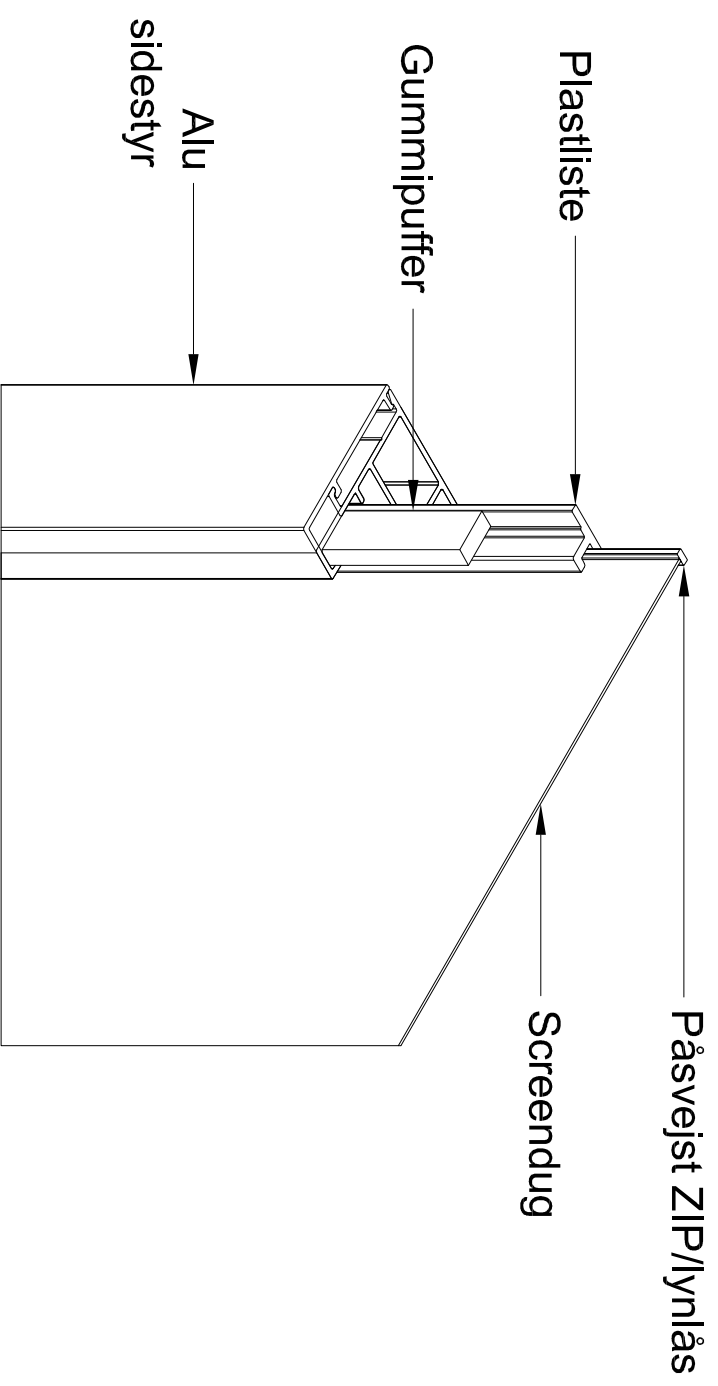

Tlf. +45 70 26 21 40 - www.alux.dk

Denne ALUX tegning er beskyttet af Lov om ophavsret og må ikke videregives til tredjemand uden forudgående aftale.

Sidestyr

EMNE: ZIP screen sidestyr 2100

DATO: 11/01-2021

TEGN. NR.: 41.305

Alux A/S - Holmbladsvej 4-6 - 8600 Silkeborg
Tlf. +45 70 26 21 40 - www.alux.dk

EMNE: ZIP SCREEN PRINCIP

DATO: 16/11-2018

TEGN. NR.: 41.401

Alux A/S - Holmbladsvej 4-6 - 8600 Silkeborg

Tlf. +45 70 26 21 40 - www.alux.dk