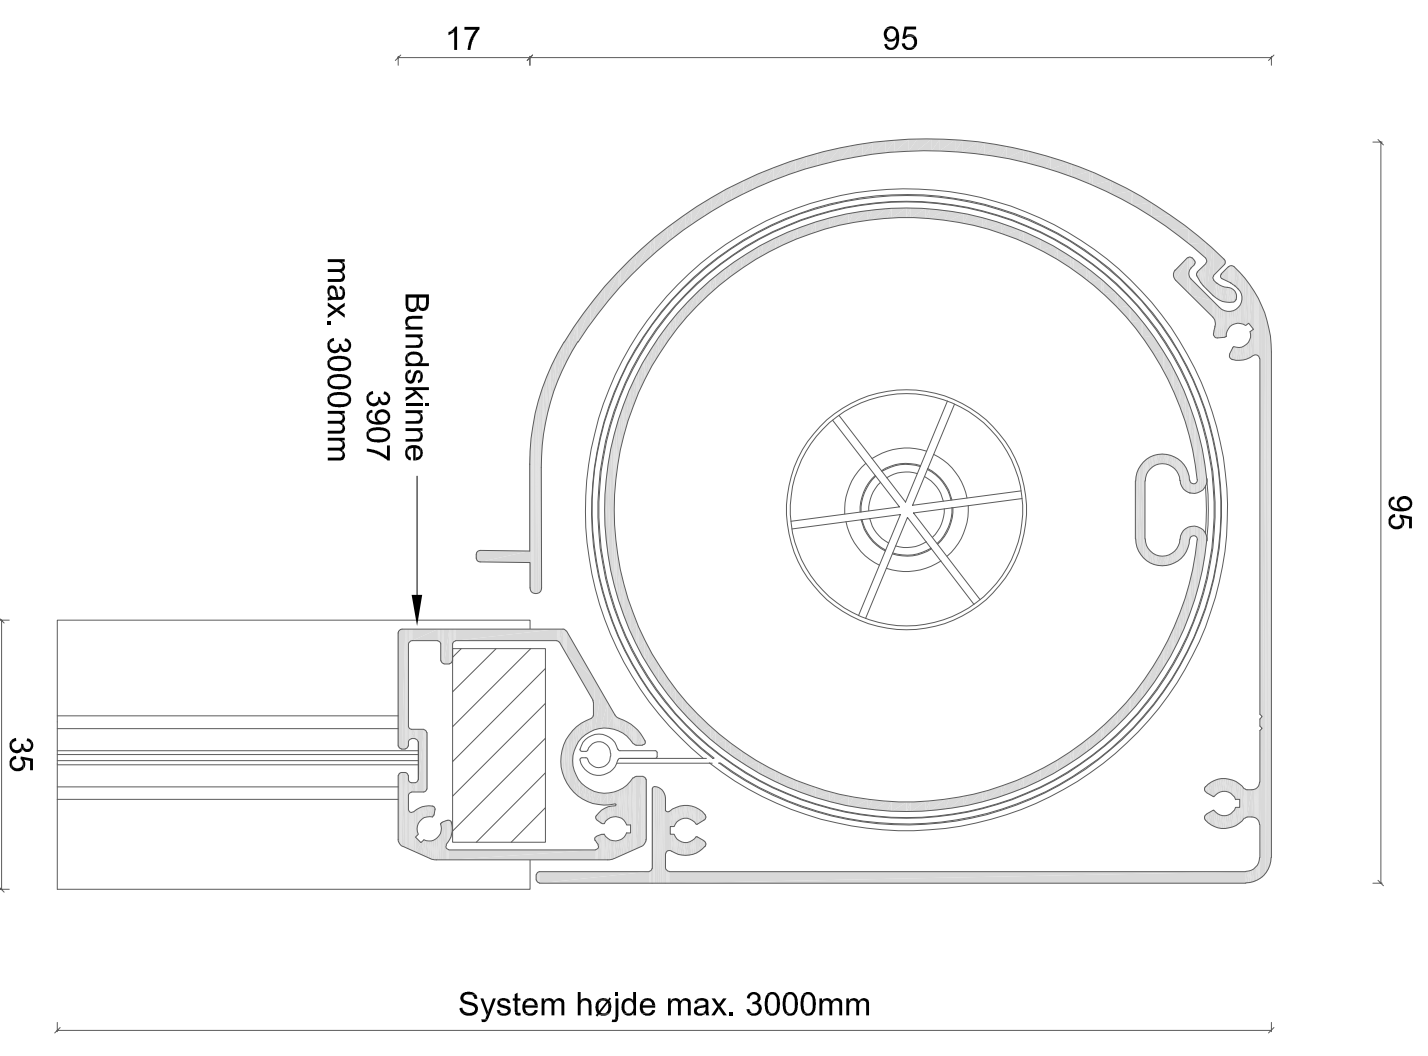

Sidestyk

EMNE: ZIP screen 95mm rund kassette

DATO: 16/11-2018

TEGN. NR.: 41.101

Alux A/S - Holmbladsvej 4-6 - 8600 Silkeborg
Tlf. +45 70 26 21 40 - www.alux.dk

ALUX
Sun & Safe Systems

Denne ALUX tegning er beskyttet af Lov om ophavsret og må ikke videregives til tredjemand uden forudgående aftale.