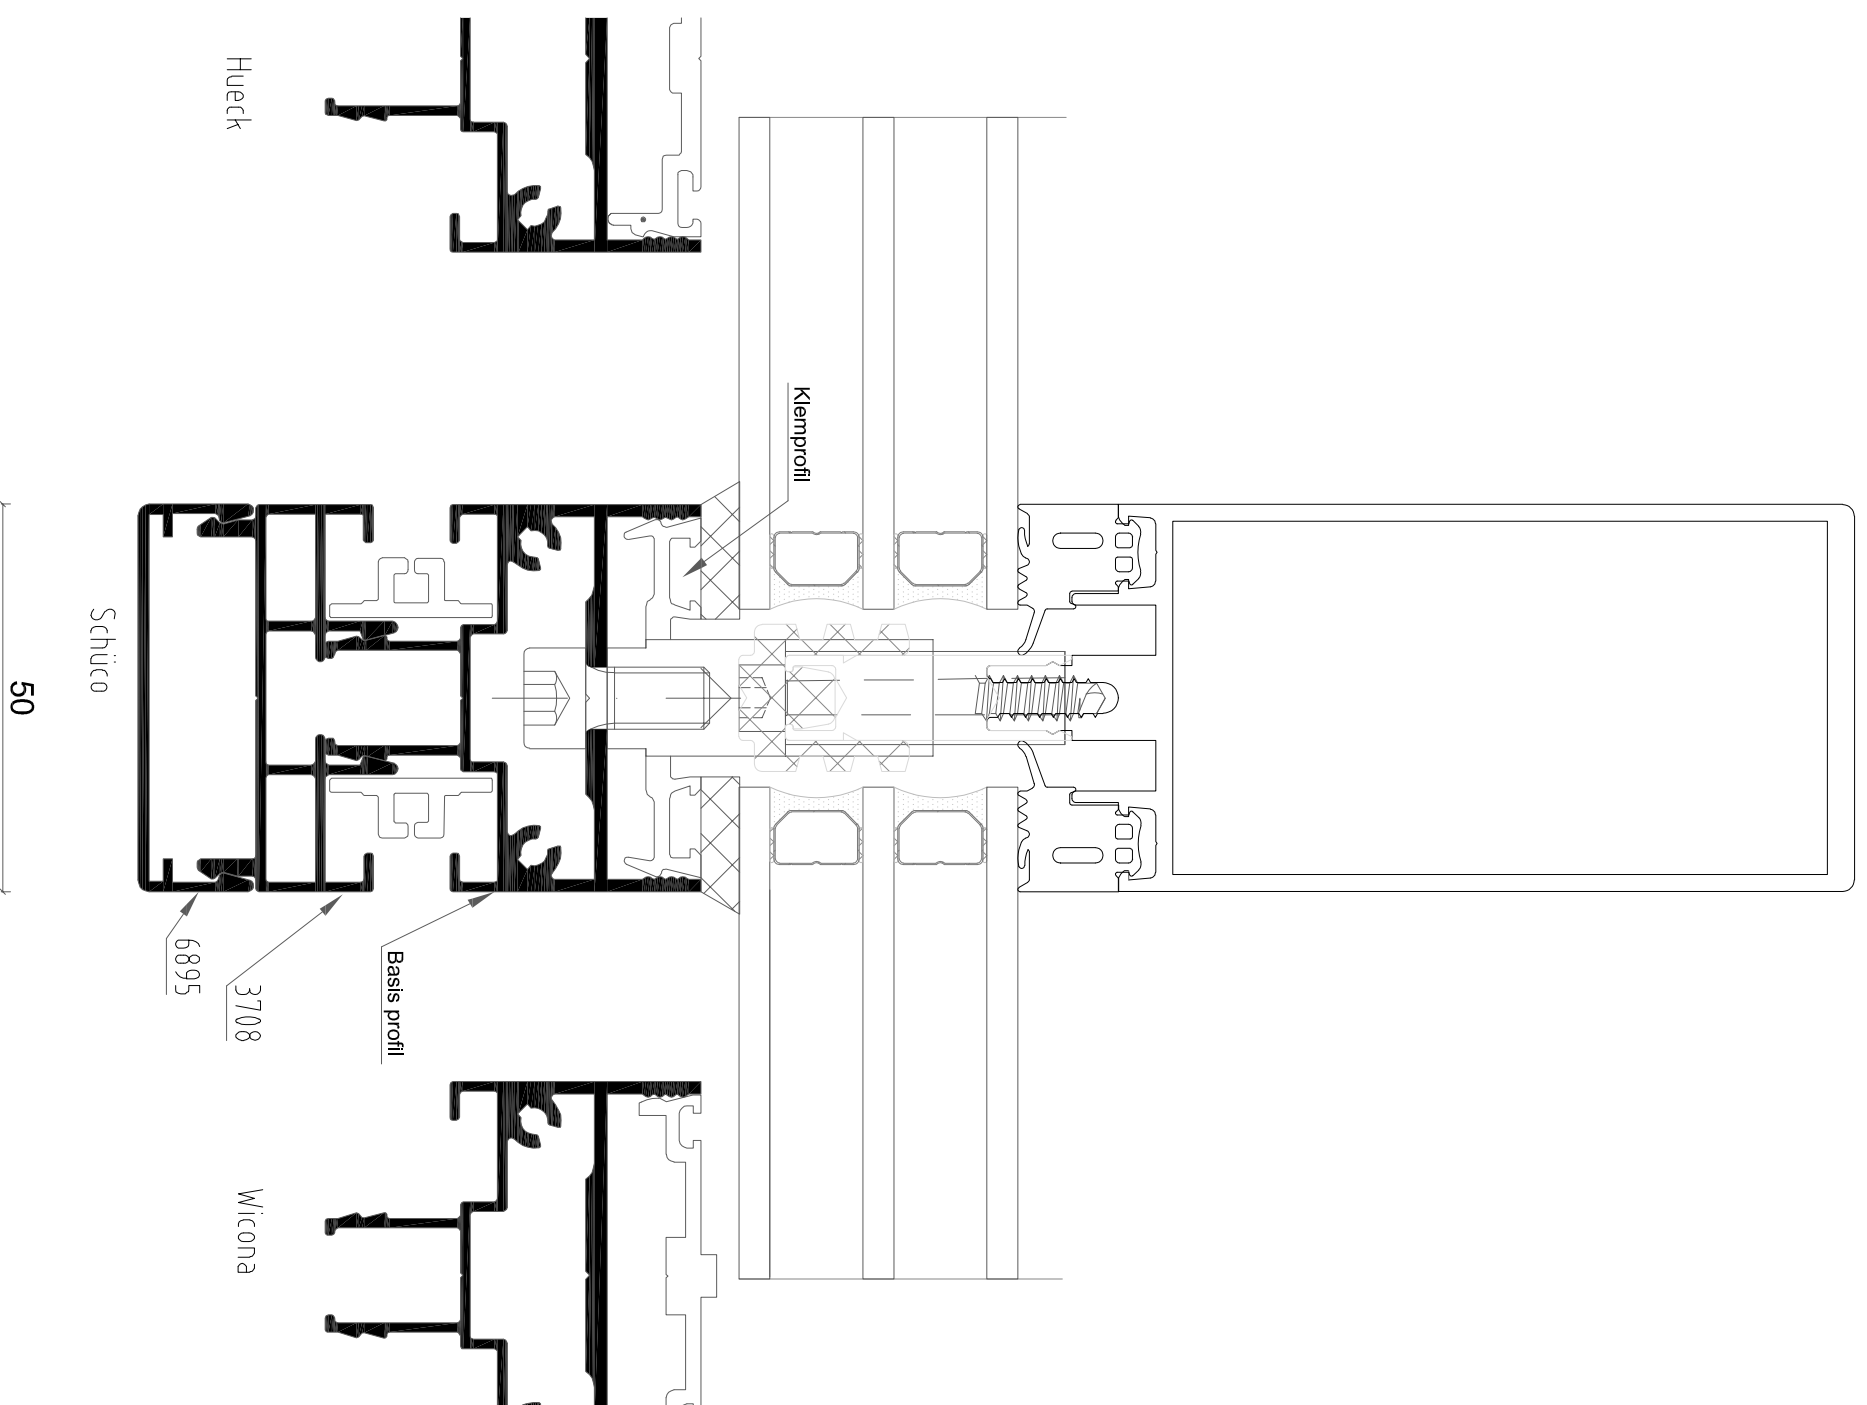

EMNE: ZIP screen integreret sidestykke type B

DATO: 16/11-2018

TEGN. NR.: 41.304

Alux A/S - Holmbladsvej 4-6 - 8600 Silkeborg

Tlf. +45 70 26 21 40 - www.alux.dk

Denne ALUX tegning er beskyttet af Lov om ophavsret og må ikke videregives til tredjemand uden forudgående aftale.