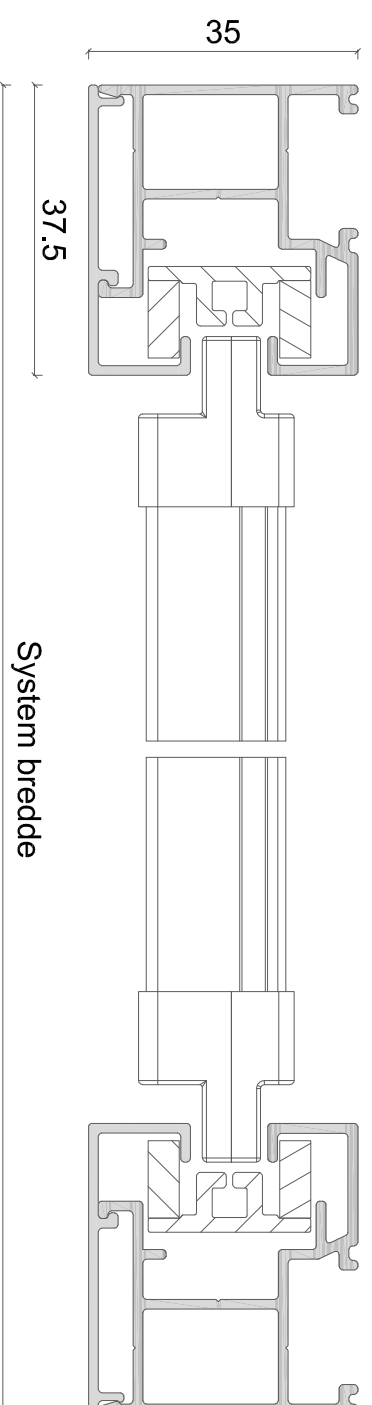

Sidestyr

EMNE: ZIP screen standard sidestyr

DATO: 16/11-2018

TEGN. NR.: 41.301

Alux A/S - Holmbladsvej 4-6 - 8600 Silkeborg

Tlf. +45 70 26 21 40 - www.alux.dk

Denne ALUX tegning er beskyttet af Lov om ophavsret og må ikke videregives til tredjemand uden forudgående aftale.