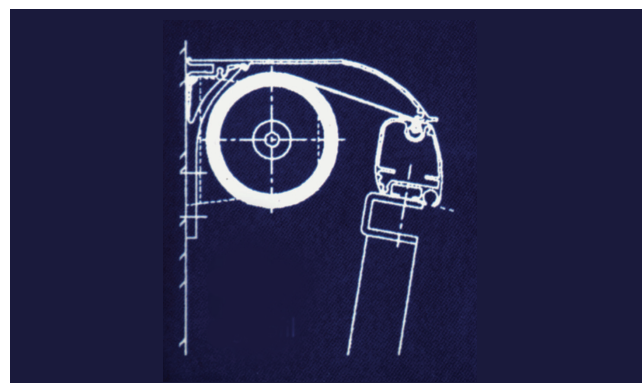

Armtyper	Betjeningsmuligheder	Frontprofil	Maks. fremspring	Maks. bredde			Sammenkobling
				2 arme	3 arme	4 arme	
Ekstra kraftig armprofil og fjedrebelastning	Udv. snekke	Kraftig	150 cm	500 cm	600 cm	700 cm	Nej
	Motor	Kraftig	150 cm	500 cm	600 cm	700 cm	Ja